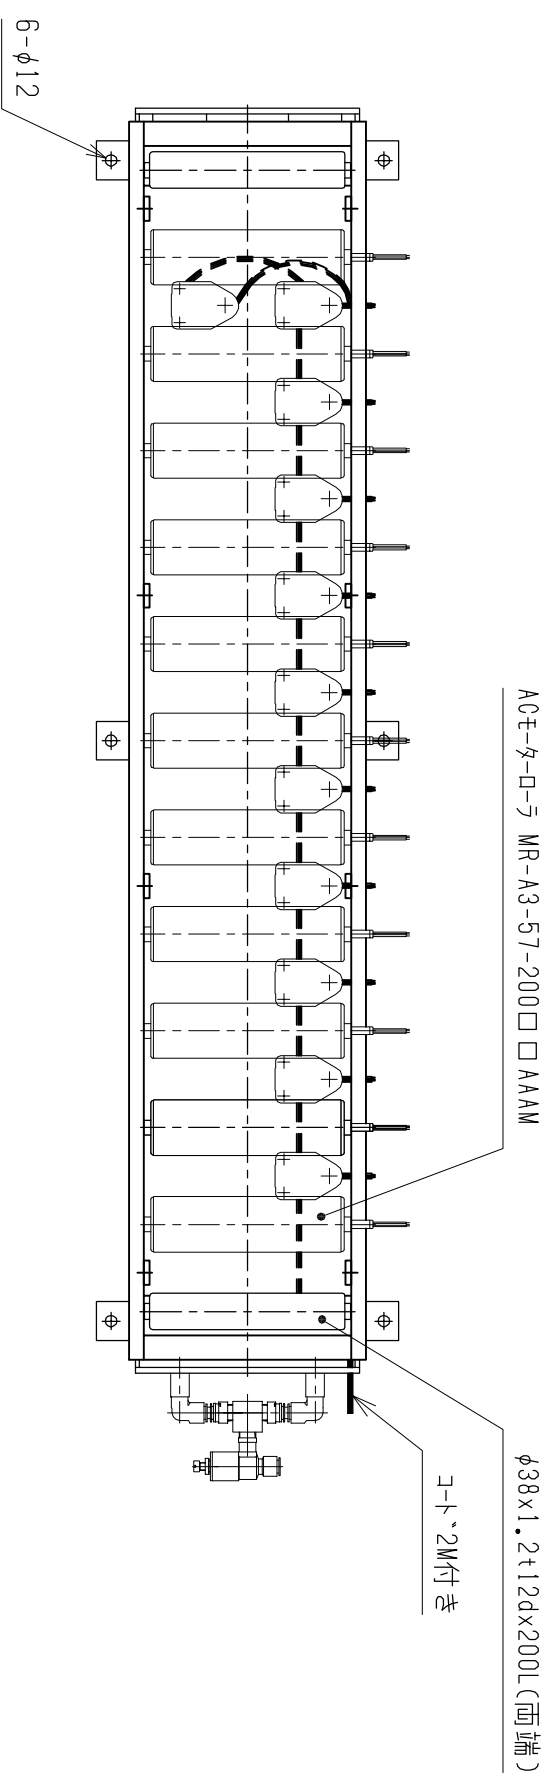

仕様	型式
仕様	ALR-PR-571308D
全長 (L)	1308
取付ピッチ (P)	1200
モーター本数	11
空気消費量 (N Q)	20
目安自重 (kg)	58.5

※ 但し、モーターラック付はローラ314Wになります。

▲4		尺度	1:8	客先	殿	株式会社 マキ
▲3		日付	20/13/05/29	承認	図	
▲2		承認	検図	製図		
▲1		改訂番号	年月日	改訂事由	担当	
		名称	エアリフト			