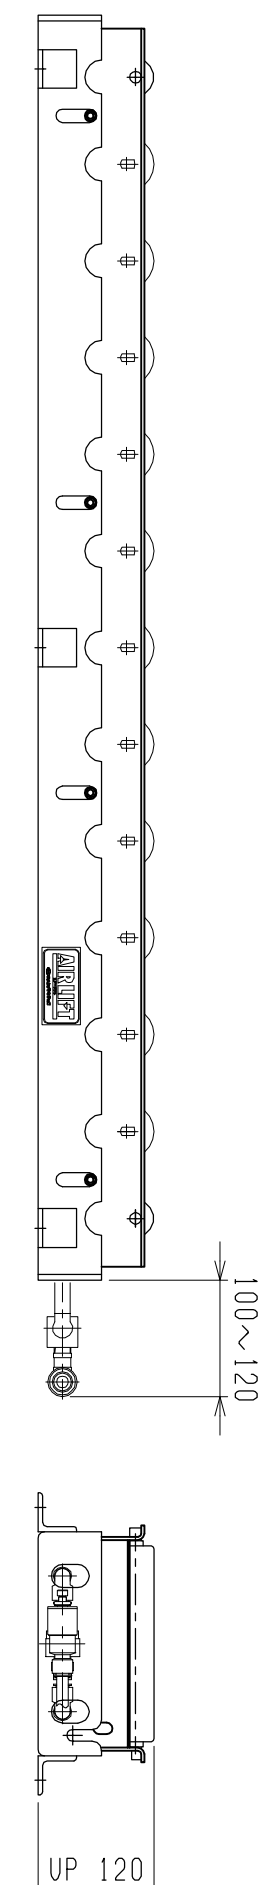

仕様	型式
仕様	ALR-PR-571308D
全長 (L)	1308
取付ピッチ (P)	1200
モーター本数	11
空気消費量 (N Q)	20
目安自重 (kg)	58.5

※ 但し、モーターラック付はローラ314Wになります。

▲4		尺度	1:8	客先	殿	株式会社 マキ
▲3		日付	20/13/05/29	承認	図	
▲2		承認	検図	製図		
▲1		改訂番号	年月日	改訂事由	担当	
		名称	エアリフト			