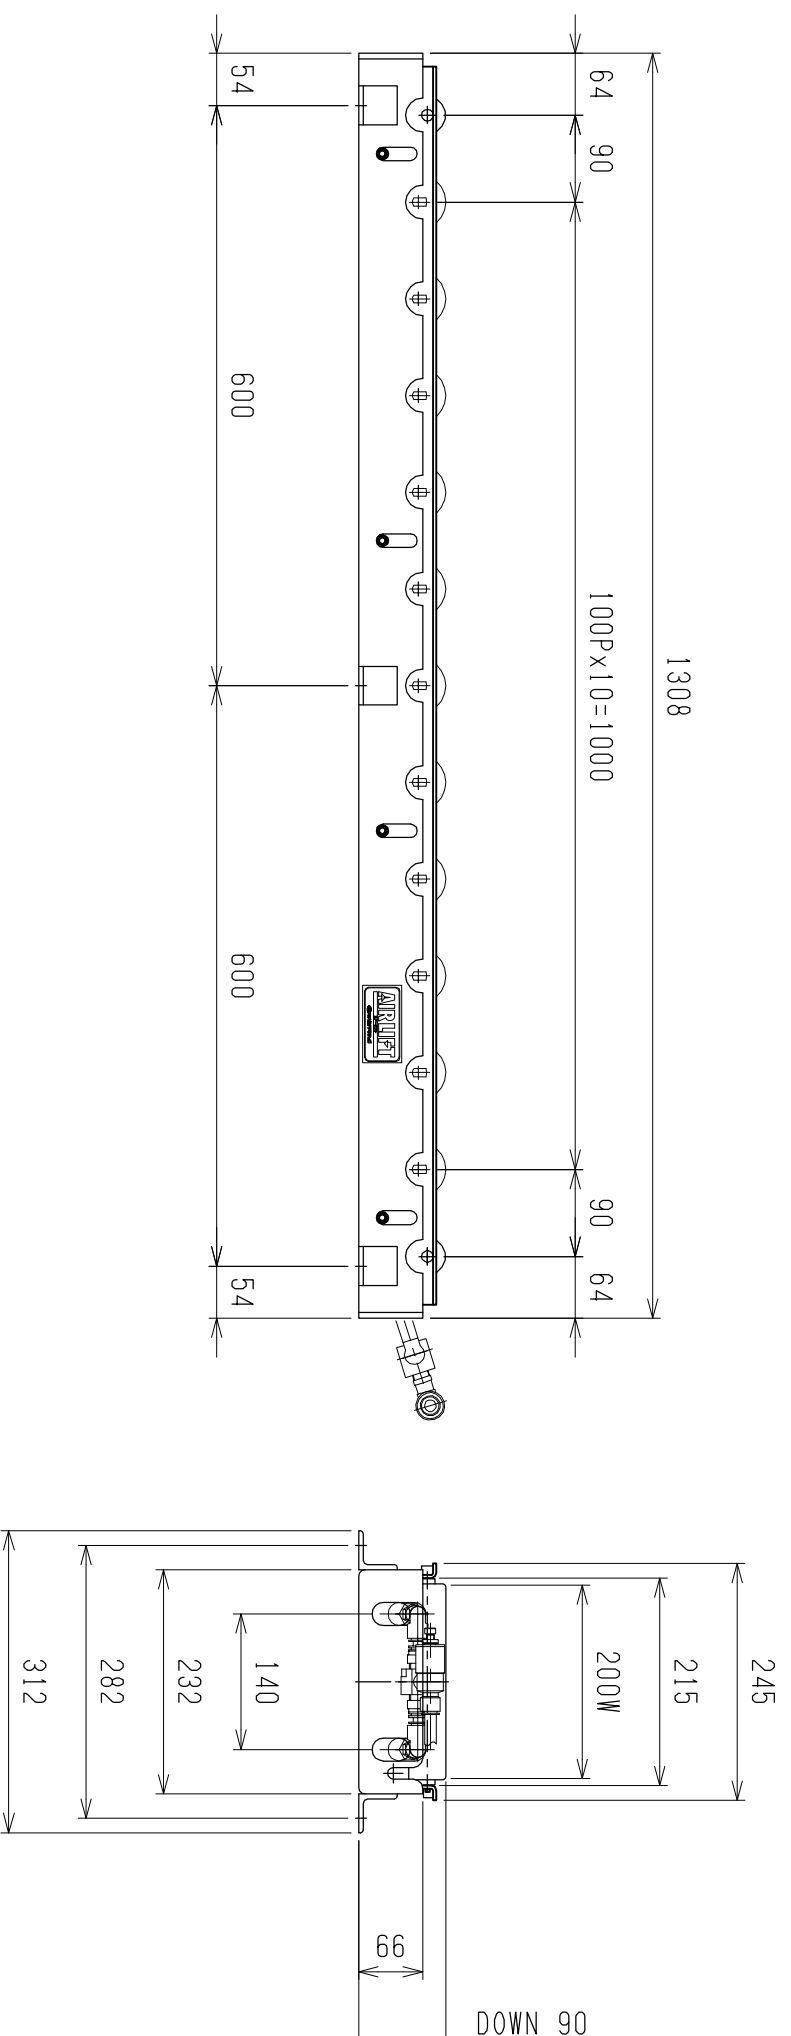

仕様	型式
仕様	ALR-PR-571308D
全長 (L)	1308
取付ピッチ (P)	1200
モーター本数	11
空気消費量 (N Q)	20
目安自重 (kg)	58.5

※ 但し、モーターラック付はローラ314Wになります。

▲4		尺度	1:8	客先	殿	株式会社 マキ
▲3		日付	20/13/05/29	承認	図	
▲2		承認	検図	製図		
▲1		改訂番号	年月日	改訂事由	担当	
		名称	エアリフト			