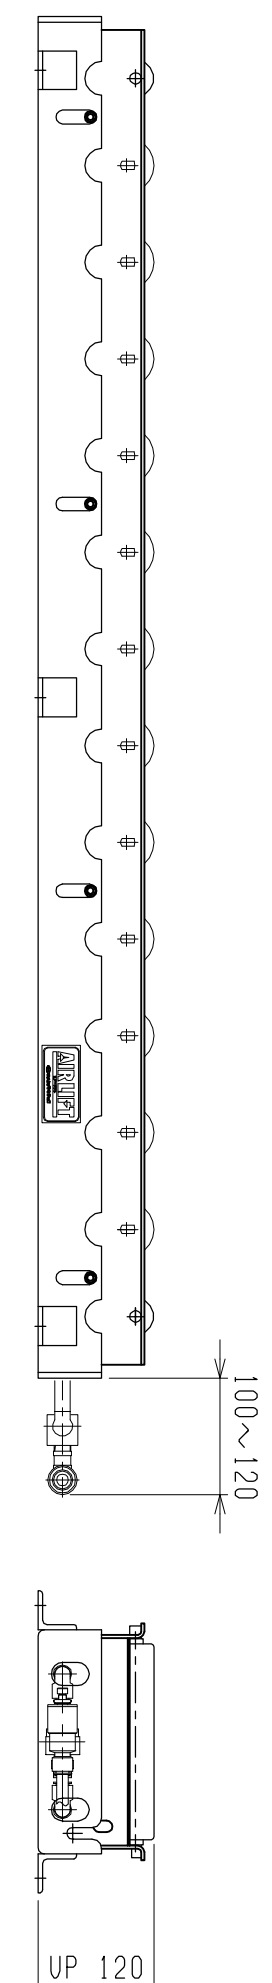

仕様	型式
仕様	ALR-PR-571408D
全長 (L)	1408
取付ピッチ (P)	1300
モーター本数	12
空気消費量 (N Q)	21
目安自重 (kg)	63.0

※ 但し、モーターラック付はローラ314Wになります。

4		尺度	1:8	客先	株式会社 マキ
3		日付	20/13/05/29	図番	
2		承認	検図	製図	ALR-PR-571408D
1		改訂番号	年月日	改訂事由	
				担当	