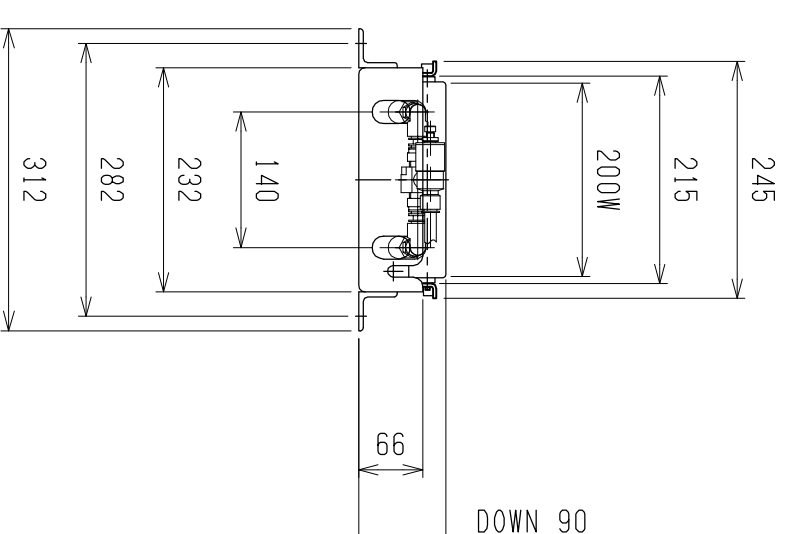

仕様	型式
仕様	ALR-PR-571408D
全長 (L)	1408
取付ピッチ (P)	1300
モーター本数	12
空気消費量 (N Q)	21
目安自重 (kg)	63.0

※ 但し、モーターラック付はローラ314Wになります。

4		尺度	1:8	客先	株式会社 マキ
3		日付	20/13/05/29	図番	
2		承認	検図	製図	ALR-PR-571408D
1		改訂番号	年月日	改訂事由	
				担当	