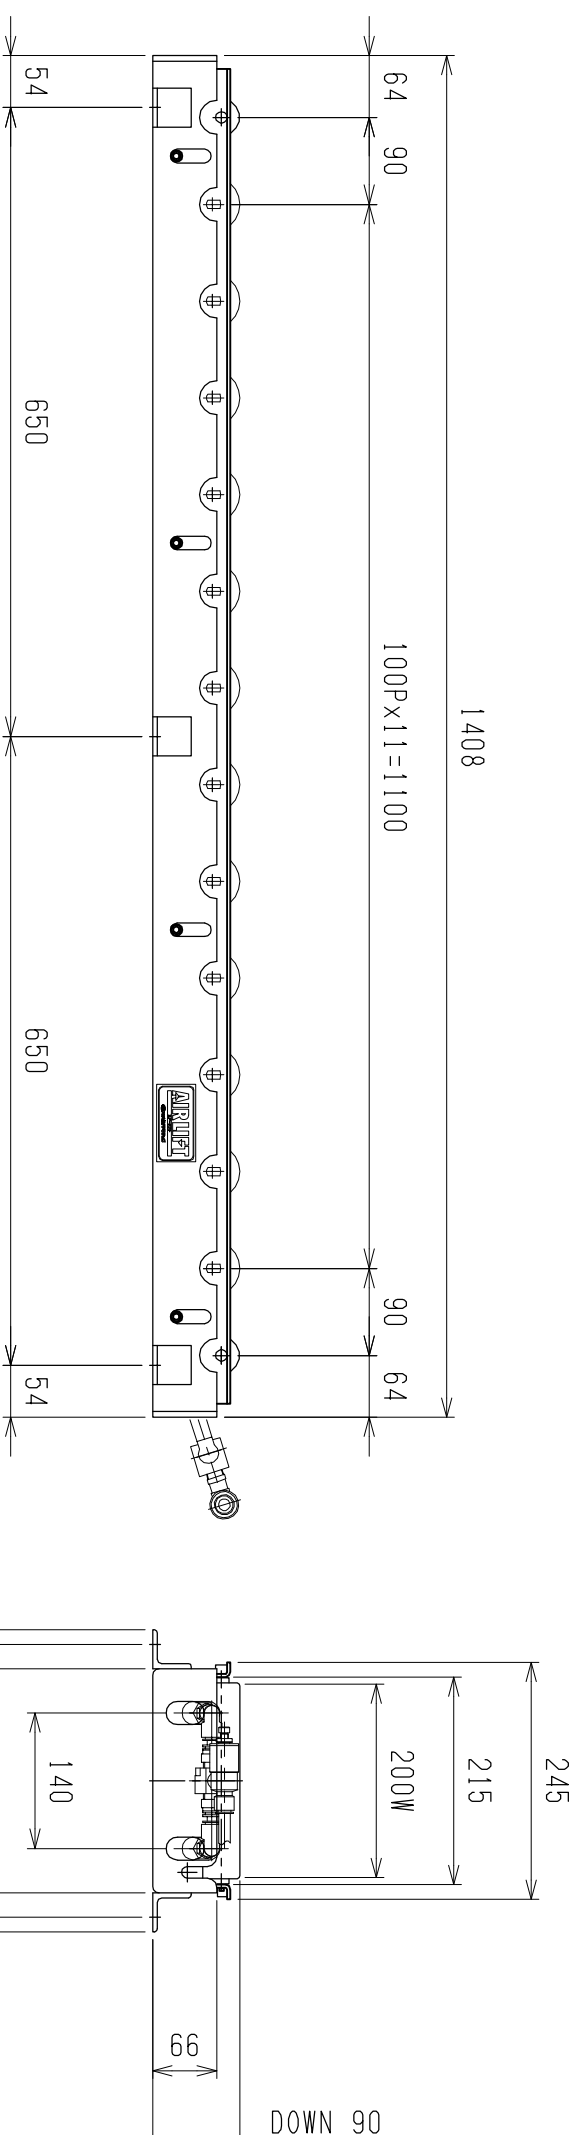

仕様	型式
仕様	ALR-PR-571408D
全長 (L)	1408
取付ピッチ (P)	1300
モーター本数	12
空気消費量 (N Q)	21
目安自重 (kg)	63.0

※ 但し、モーターラック付はローラ314Wになります。

4		尺度	1:8	客先	株式会社 マキ
3		日付	20/13/05/29	図番	
2		承認	検図	製図	ALR-PR-571408D
1		改訂番号	年月日	改訂事由	
				担当	