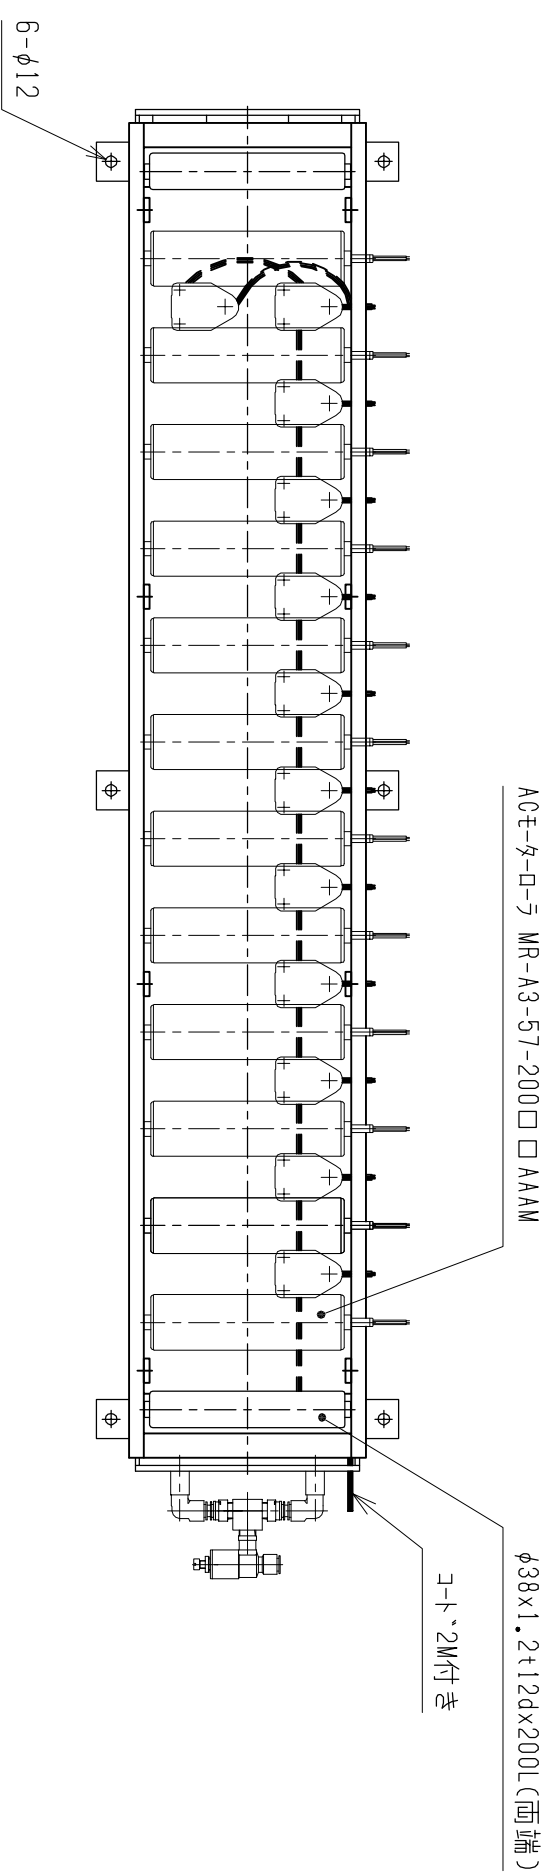

仕様	型式
仕様	ALR-PR-571408D
全長 (L)	1408
取付ピッチ (P)	1300
モーター本数	12
空気消費量 (N Q)	21
目安自重 (kg)	63.0

※ 但し、モーターラック付はローラ314Wになります。

4		尺度	1:8	客先	株式会社 マキ
3		日付	20/13/05/29	図番	
2		承認	検図	製図	ALR-PR-571408D
1		改訂番号	年月日	改訂事由	
				担当	