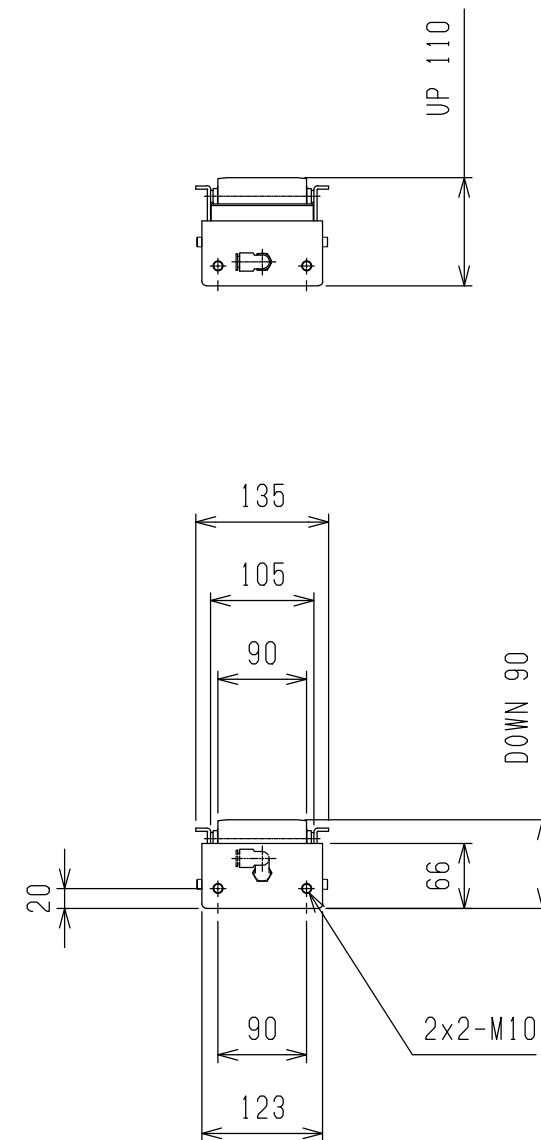

仕様	型式	ALR-PR-571408H
全長	(L)	1408
取付ピッチ	(P)	1300
荷重(kgf)	内圧0.5MPa	1200
空気消費量	(N _Q)	10.5
目安自重	(kg)	30

4				尺度	1:8	客先	殿	MAKI 株式会社 マキテック
3				日付	2011/11/28			
2				承認	検図 製図	名称	図番	ALR-PR-571408H
1								
改訂番号	年月日	改訂事由	担当					