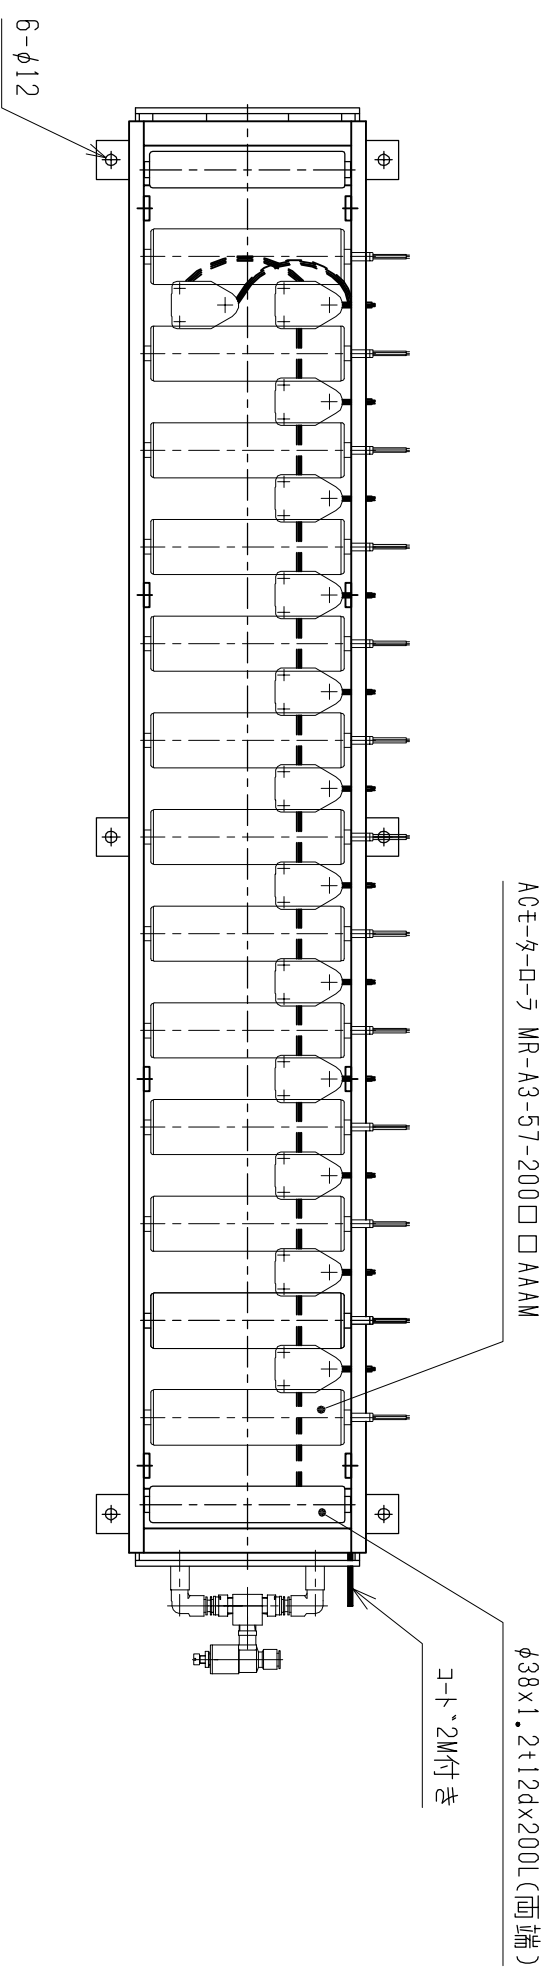

仕様	型式	ALR-PR-571508D
全長 (L)	(L)	1508
取付ピッチ (P)	(P)	1400
モーター本数		13
空気消費量 (N Q)	(N Q)	23
目安自重 (kg)	(kg)	67.5

※ 但し、モーターラック付はローラ314Wになります。

4			尺度	1:8	客先	株式会社 マキ
3			日付	20/13/05/29	図番	
2			承認	検図	製図	ALR-PR-571508D
1			改訂番号	年月日	改訂事由	
					担当	
					名称	エアリフト