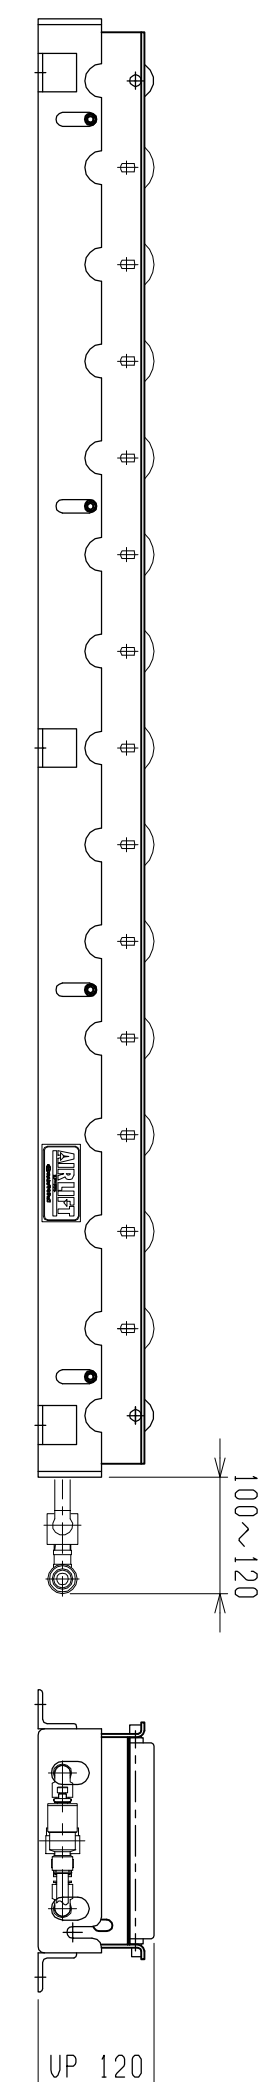

仕様	型式	ALR-PR-571508D
全長 (L)	(L)	1508
取付ピッチ (P)	(P)	1400
モーター本数		13
空気消費量 (N Q)	(N Q)	23
目安自重 (kg)	(kg)	67.5

※ 但し、モーターラック付はローラ314Wになります。

4			尺度	1:8	客先	株式会社 マキ
3			日付	20/13/05/29	図番	
2			承認	検図	製図	ALR-PR-571508D
1			改訂番号	年月日	改訂事由	
					担当	
					名称	エアリフト