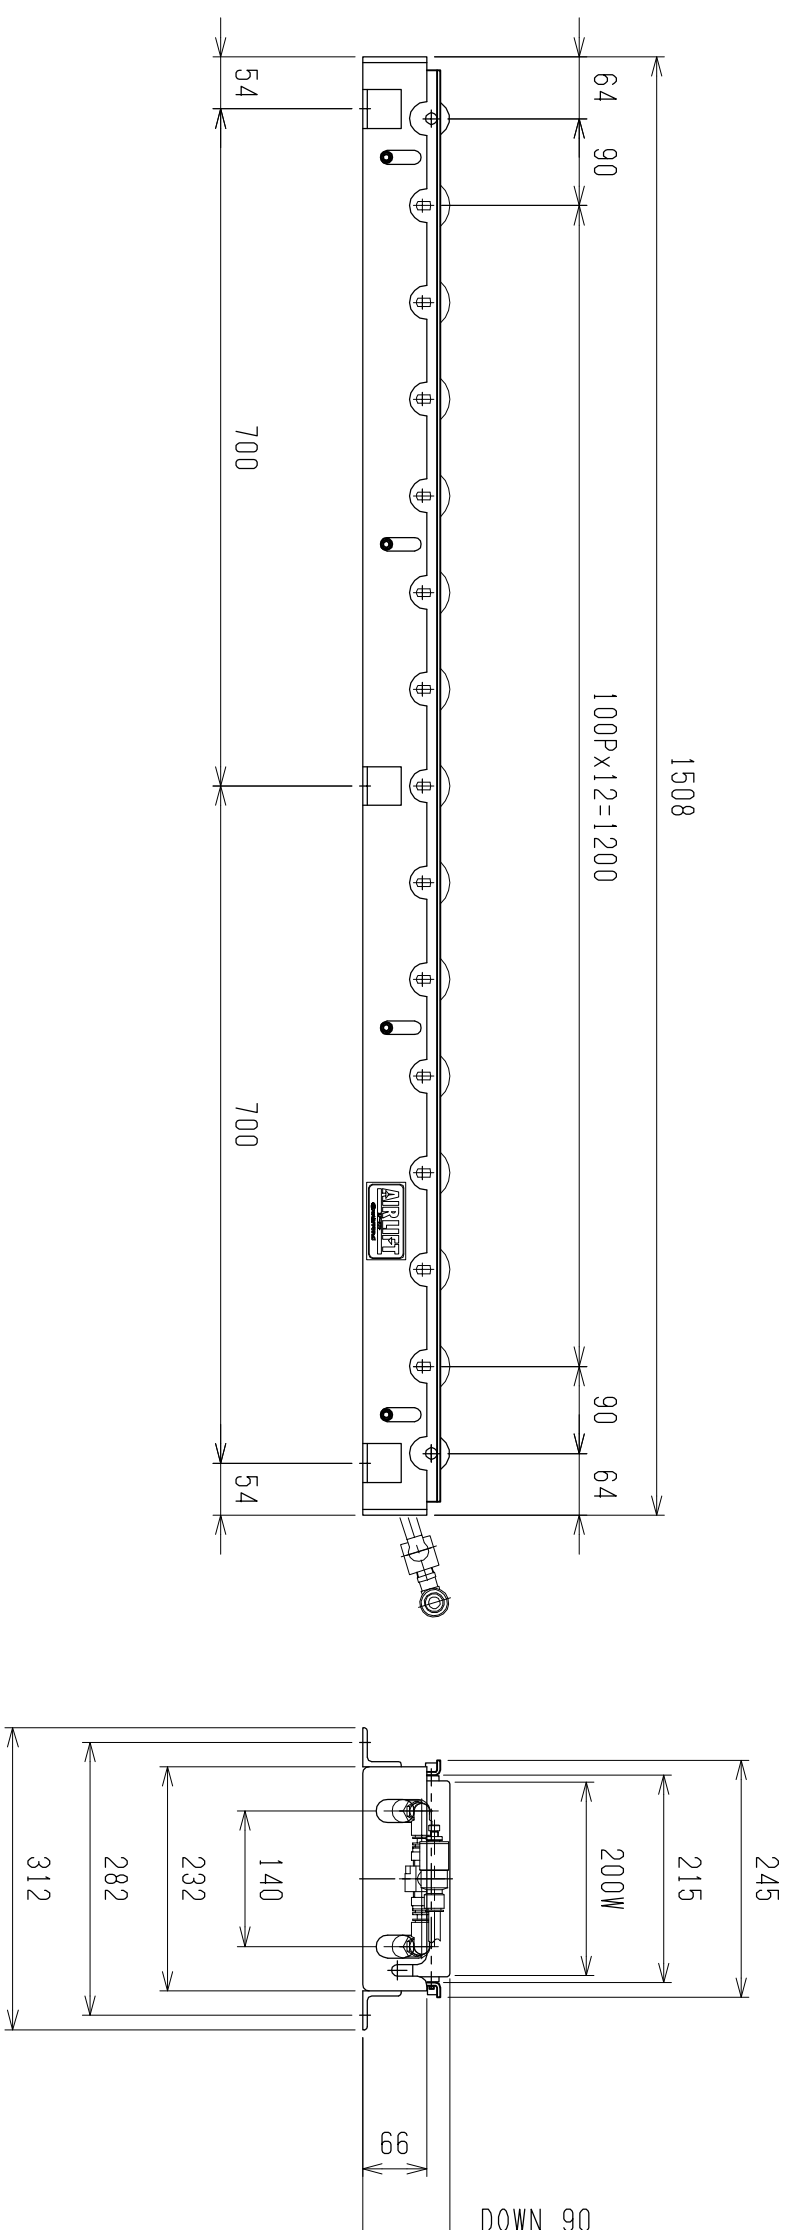

仕様	型式	ALR-PR-571508D
全長 (L)	(L)	1508
取付ピッチ (P)	(P)	1400
モーター本数		13
空気消費量 (N Q)	(N Q)	23
目安自重 (kg)	(kg)	67.5

※ 但し、モーターラック付はローラ314Wになります。

4			尺度	1:8	客先	株式会社 マキ
3			日付	20/13/05/29	図番	
2			承認	検図	製図	ALR-PR-571508D
1			改訂番号	年月日	改訂事由	
					担当	
					名称	エアリフト