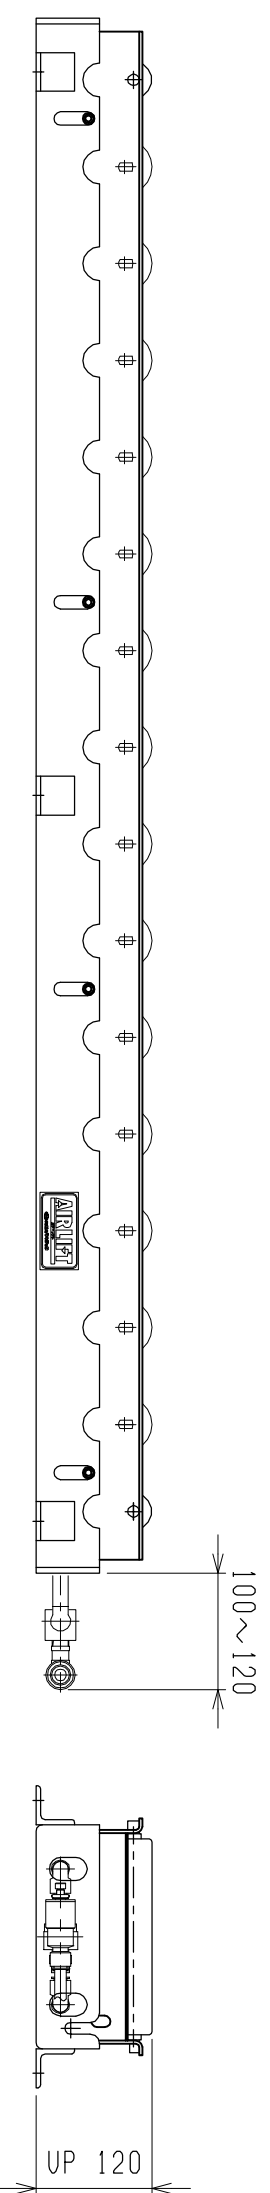

仕様	型式	ALR-PR-571608D
全長 (L)	(L)	1608
取付ピッチ (P)	(P)	1500
モーター本数		14
空気消費量 (N Q)	(N Q)	25
目安自重 (kg)	(kg)	72.0

※ 但し、モーターラック付はローラ314Wになります。

4		尺度	1:8	客先	殿	株式会社 マキ
3		日付	20/13/05/29	図番	ALR-PR-571608D	
2		承認	検図	製図		
1		改訂番号	年月日	改訂事由	担当	エアリフト