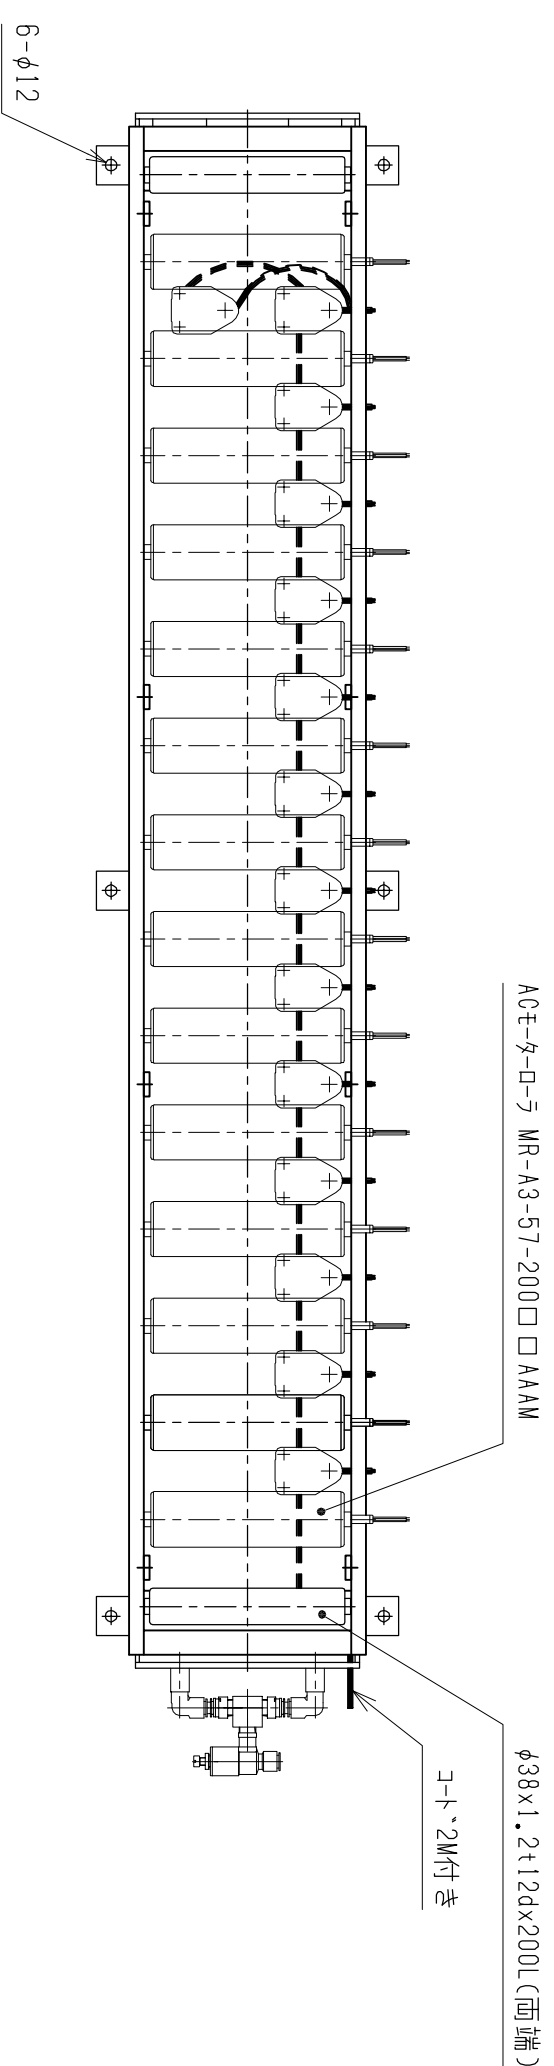

仕様	型式	ALR-PR-571608D
全長 (L)	(L)	1608
取付ピッチ (P)	(P)	1500
モーター本数		14
空気消費量 (N Q)	(N Q)	25
目安自重 (kg)	(kg)	72.0

※ 但し、モーターラック付はローラ314Wになります。

4		尺度	1:8	客先	殿	株式会社 マキ
3		日付	20/13/05/29	図番	ALR-PR-571608D	
2		承認	検図	製図		
1		改訂番号	年月日	改訂事由	担当	エアリフト