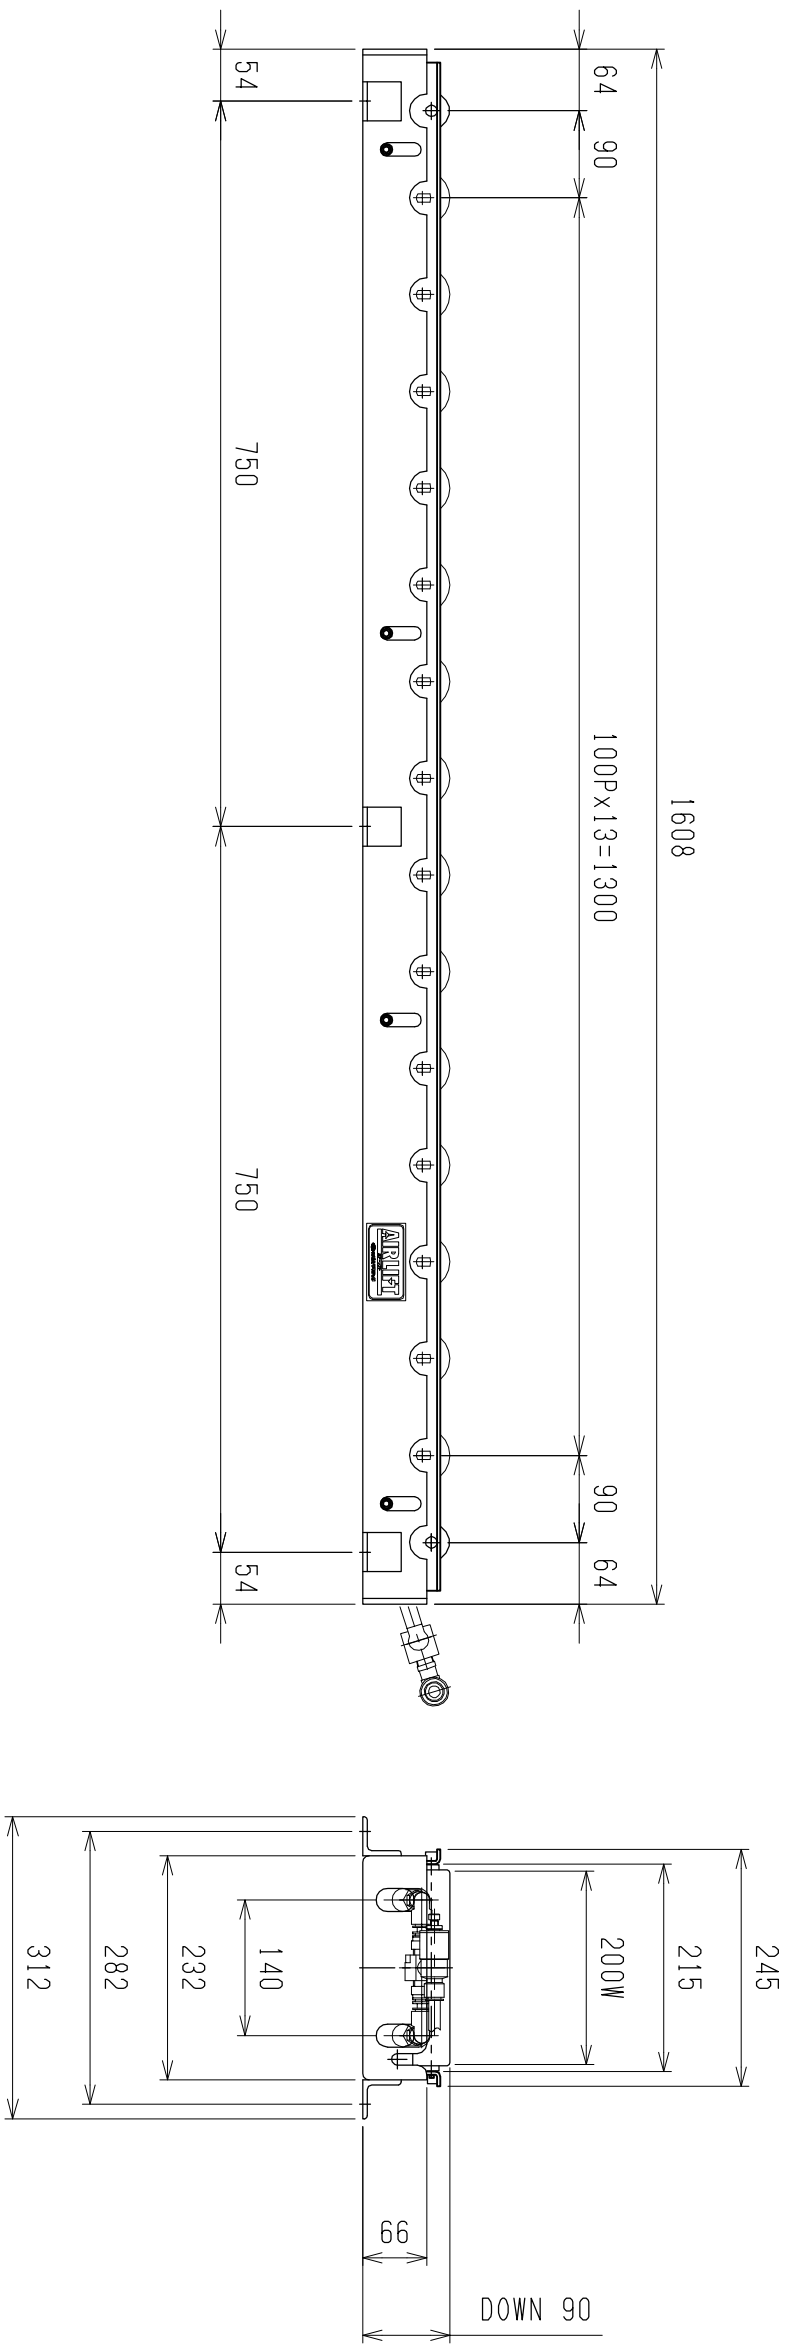

仕様	型式	ALR-PR-571608D
全長 (L)	(L)	1608
取付ピッチ (P)	(P)	1500
モーター本数		14
空気消費量 (N Q)	(N Q)	25
目安自重 (kg)	(kg)	72.0

※ 但し、モーターラック付はローラ314Wになります。

4		尺度	1:8	客先	殿	株式会社 マキ
3		日付	20/13/05/29	図番	ALR-PR-571608D	
2		承認	検図	製図		
1		改訂番号	年月日	改訂事由	担当	エアリフト