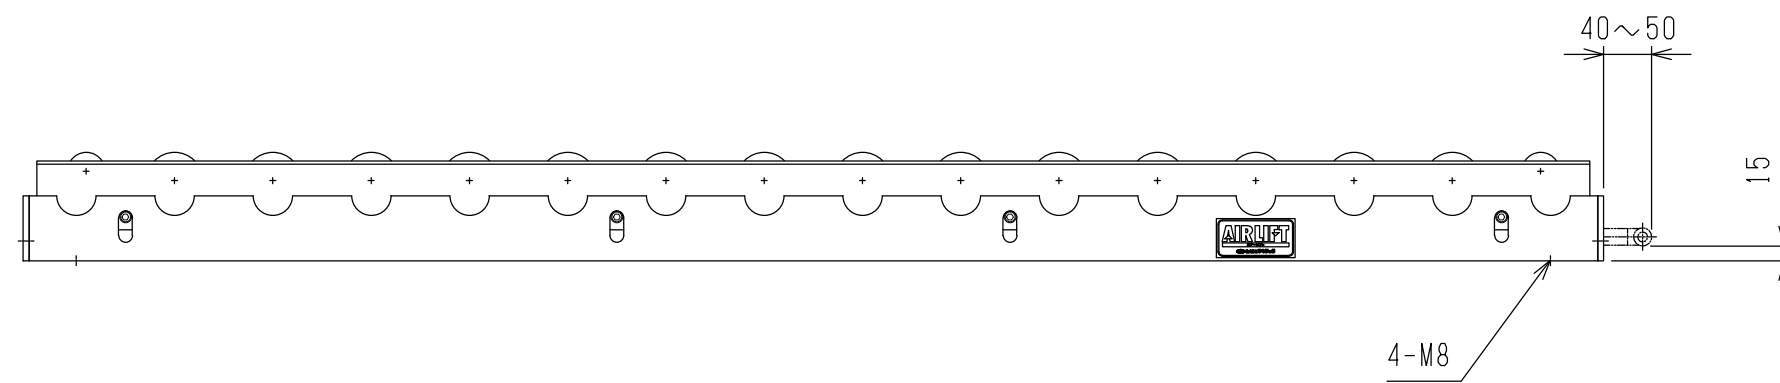

仕様	型式	ALR-PR-571608H
全長	(L)	1608
取付ピッチ	(P)	1500
荷重(kgf)	内圧0.5MPa	1400
空気消費量	(N _Q)	12.0
目安自重	(kg)	34

4				尺度	1:8	客先	殿	株式会社 マキテック
3				日付	2011/11/28			
2				承認	検図 製図	名称	図番	ALR-PR-571608H
1								
改訂番号	年月日	改訂事由	担当					