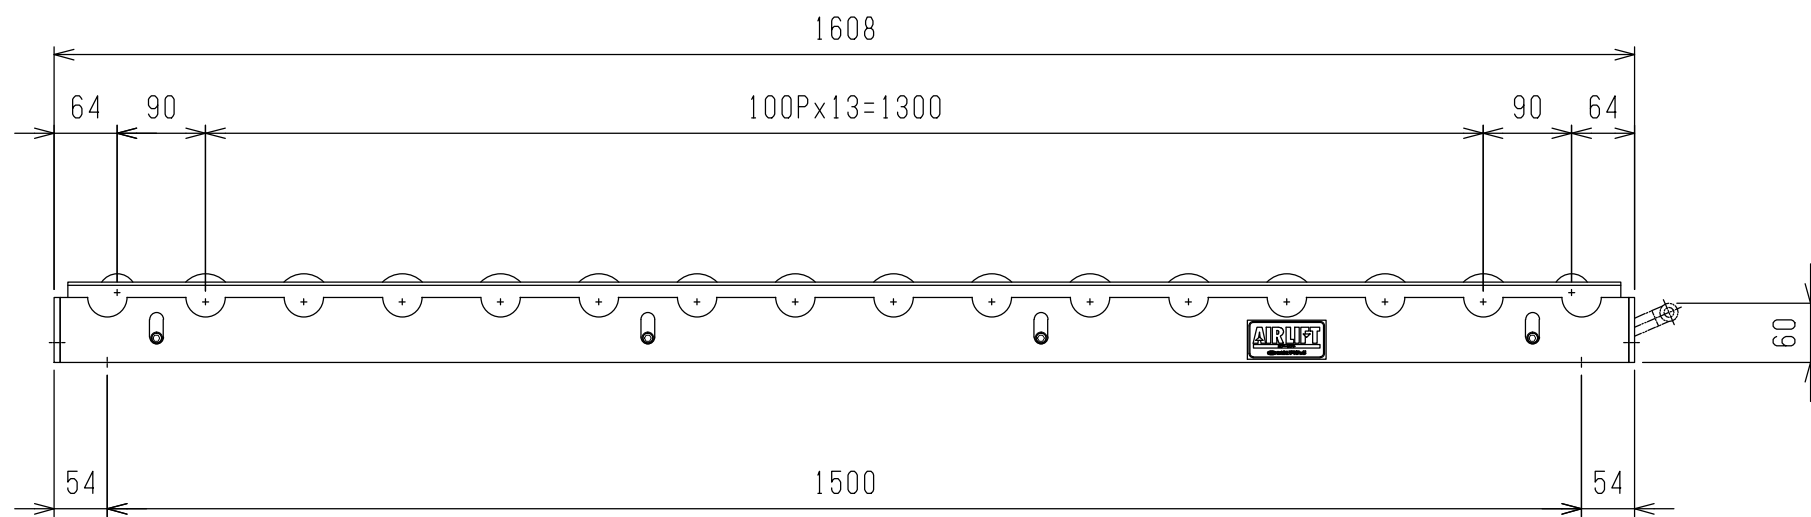

仕様	型式	ALR-PR-571608H
全長	(L)	1608
取付ピッチ	(P)	1500
荷重(kgf)	内圧0.5MPa	1400
空気消費量	(N _Q)	12.0
目安自重	(kg)	34

4				尺度	1:8	客先	殿	株式会社 マキテック
3				日付	2011/11/28			
2				承認	検図 製図	名称	図番	ALR-PR-571608H
1								
改訂番号	年月日	改訂事由	担当					