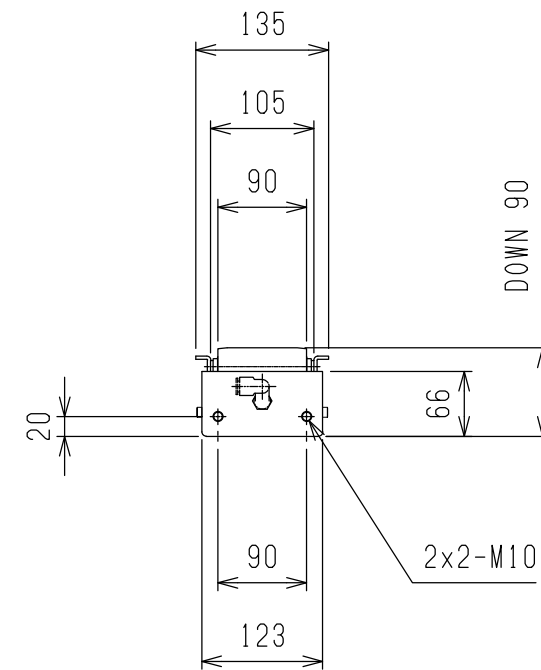

仕様	型式	ALR-PR-571608H
全長	(L)	1608
取付ピッチ	(P)	1500
荷重(kgf)	内圧0.5MPa	1400
空気消費量	(N _Q)	12.0
目安自重	(kg)	34

4				尺度	1:8	客先	殿	株式会社 マキテック
3				日付	2011/11/28			
2				承認	検図 製図	名称	図番	ALR-PR-571608H
1								
改訂番号	年月日	改訂事由	担当					