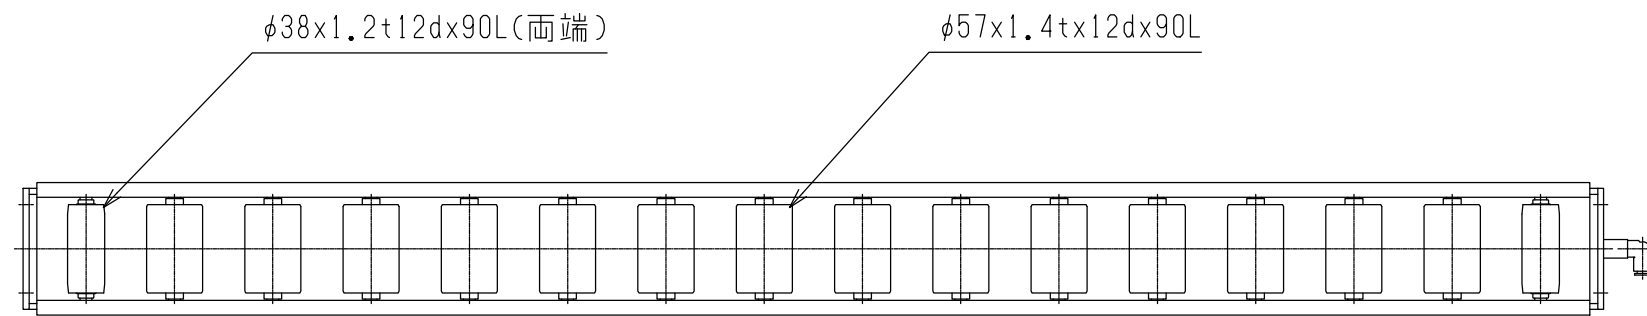

仕様	型式	ALR-PR-571608H
全長	(L)	1608
取付ピッチ	(P)	1500
荷重(kgf)	内圧0.5MPa	1400
空気消費量	(N _Q)	12.0
目安自重	(kg)	34

4				尺度	1:8	客先	殿	株式会社 マキテック
3				日付	2011/11/28			
2				承認	検図 製図	名称	図番	ALR-PR-571608H
1								
改訂番号	年月日	改訂事由	担当					