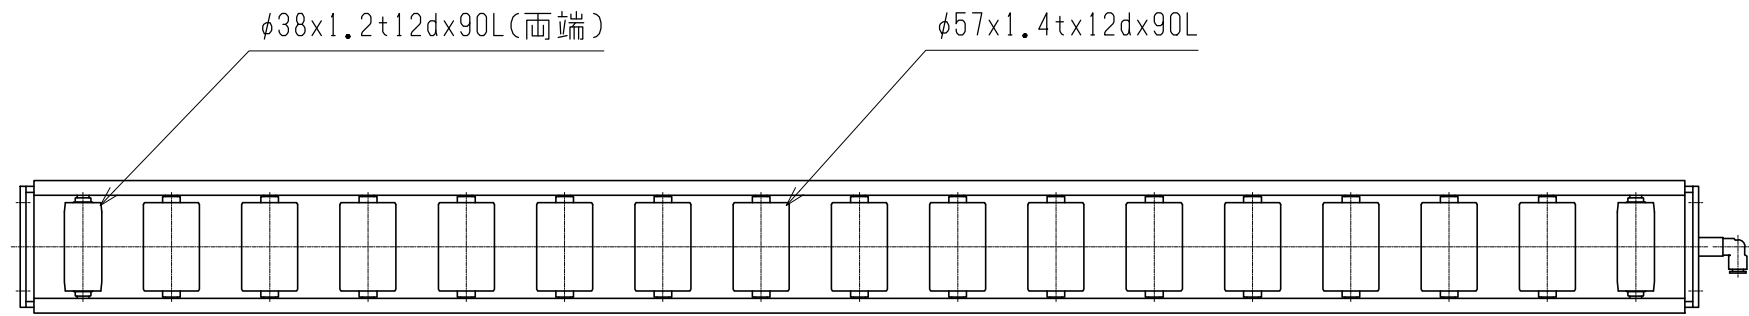

仕様	型式	ALR-PR-571708M
全長	(L)	1708
取付ピッチ	(P)	1600
荷重 (kgf)	内圧0.5MPa	600
	内圧0.7MPa	840
空気消費量	(N Q)	12.75
目安自重	(kg)	36

4				尺度	1:8	客先	殿	株式会社 マキテック
3				日付	2011/11/28			
2				承認	検図 製図	名称	図番	ALR-PR-571708M
1								
改訂番号	年月日	改訂事由	担当					