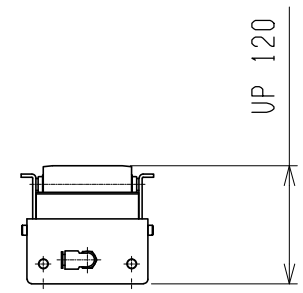

仕様	型式	ALR-PR-571708M
全長	(L)	1708
取付ピッチ	(P)	1600
荷重 (kgf)	内圧0.5MPa	600
	内圧0.7MPa	840
空気消費量	(N Q)	12.75
目安自重	(kg)	36

4				尺度	1:8	客先	殿	株式会社 マキテック
3				日付	2011/11/28			
2				承認	検図 製図	名称	図番	ALR-PR-571708M
1								
改訂番号	年月日	改訂事由	担当					