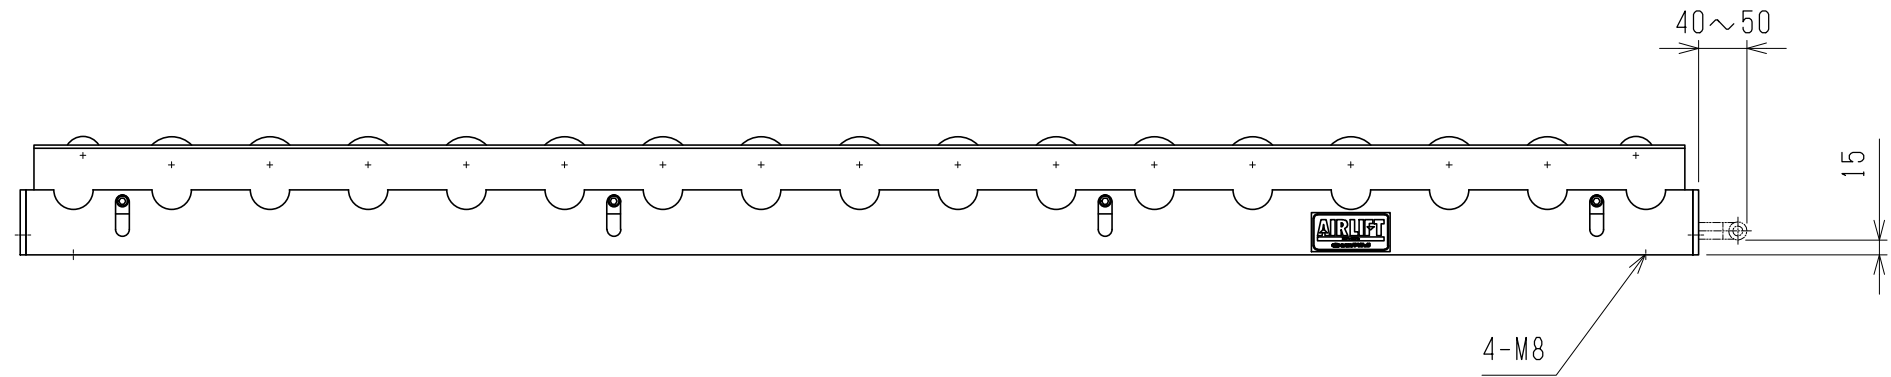

仕様	型式	ALR-PR-571708M
全長	(L)	1708
取付ピッチ	(P)	1600
荷重 (kgf)	内圧0.5MPa	600
	内圧0.7MPa	840
空気消費量	(N Q)	12.75
目安自重	(kg)	36

4				尺度	1:8	客先	殿	株式会社 マキテック
3				日付	2011/11/28			
2				承認	検図 製図	名称	図番	ALR-PR-571708M
1								
改訂番号	年月日	改訂事由	担当					