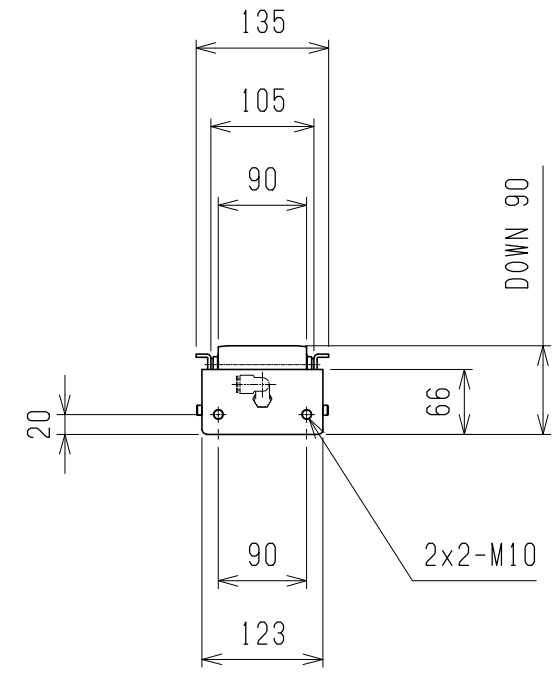

仕様	型式	ALR-PR-571708M
全長	(L)	1708
取付ピッチ	(P)	1600
荷重 (kgf)	内圧0.5MPa	600
	内圧0.7MPa	840
空気消費量	(N Q)	12.75
目安自重	(kg)	36

4				尺度	1:8	客先	殿	株式会社 マキテック
3				日付	2011/11/28			
2				承認	検図 製図	名称	図番	ALR-PR-571708M
1								
改訂番号	年月日	改訂事由	担当					