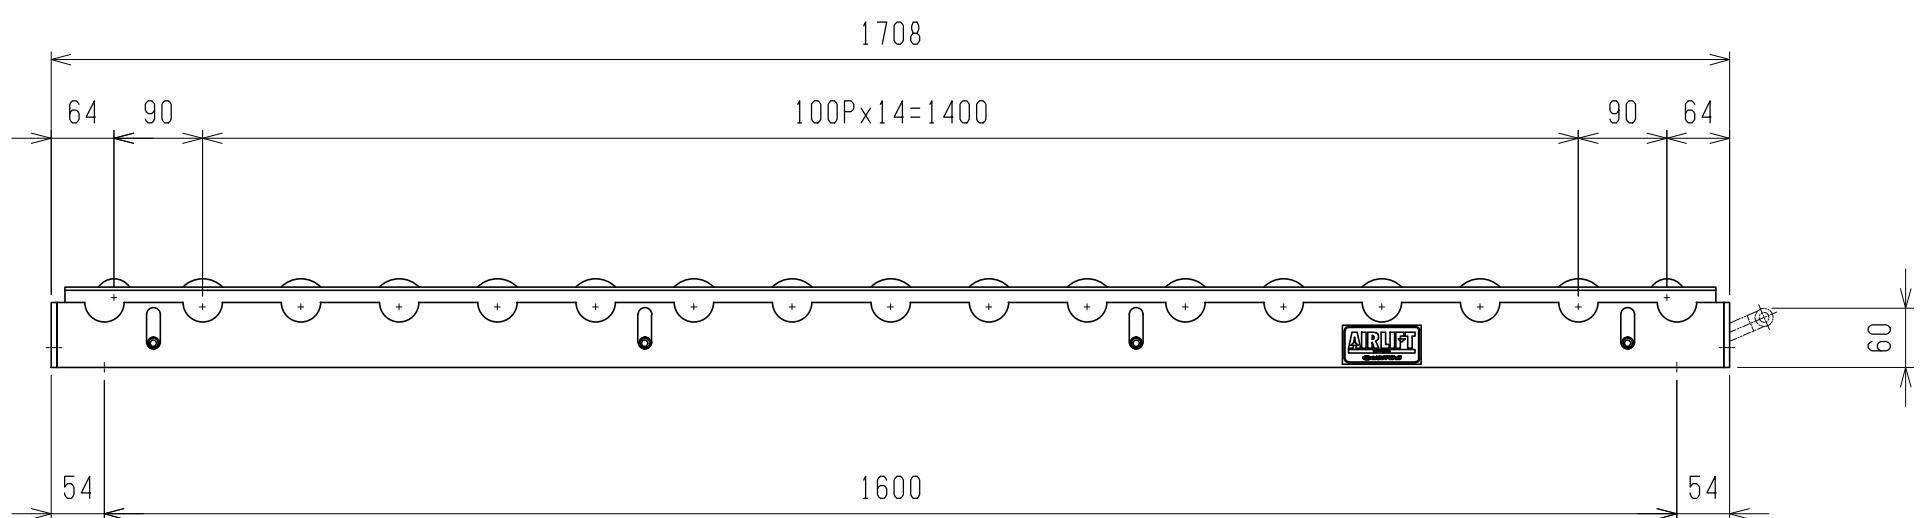

仕様	型式	ALR-PR-571708M
全長	(L)	1708
取付ピッチ	(P)	1600
荷重 (kgf)	内圧0.5MPa	600
	内圧0.7MPa	840
空気消費量	(N Q)	12.75
目安自重	(kg)	36

4				尺度	1:8	客先	殿	株式会社 マキテック
3				日付	2011/11/28			
2				承認	検図 製図	名称	図番	ALR-PR-571708M
1								
改訂番号	年月日	改訂事由	担当					