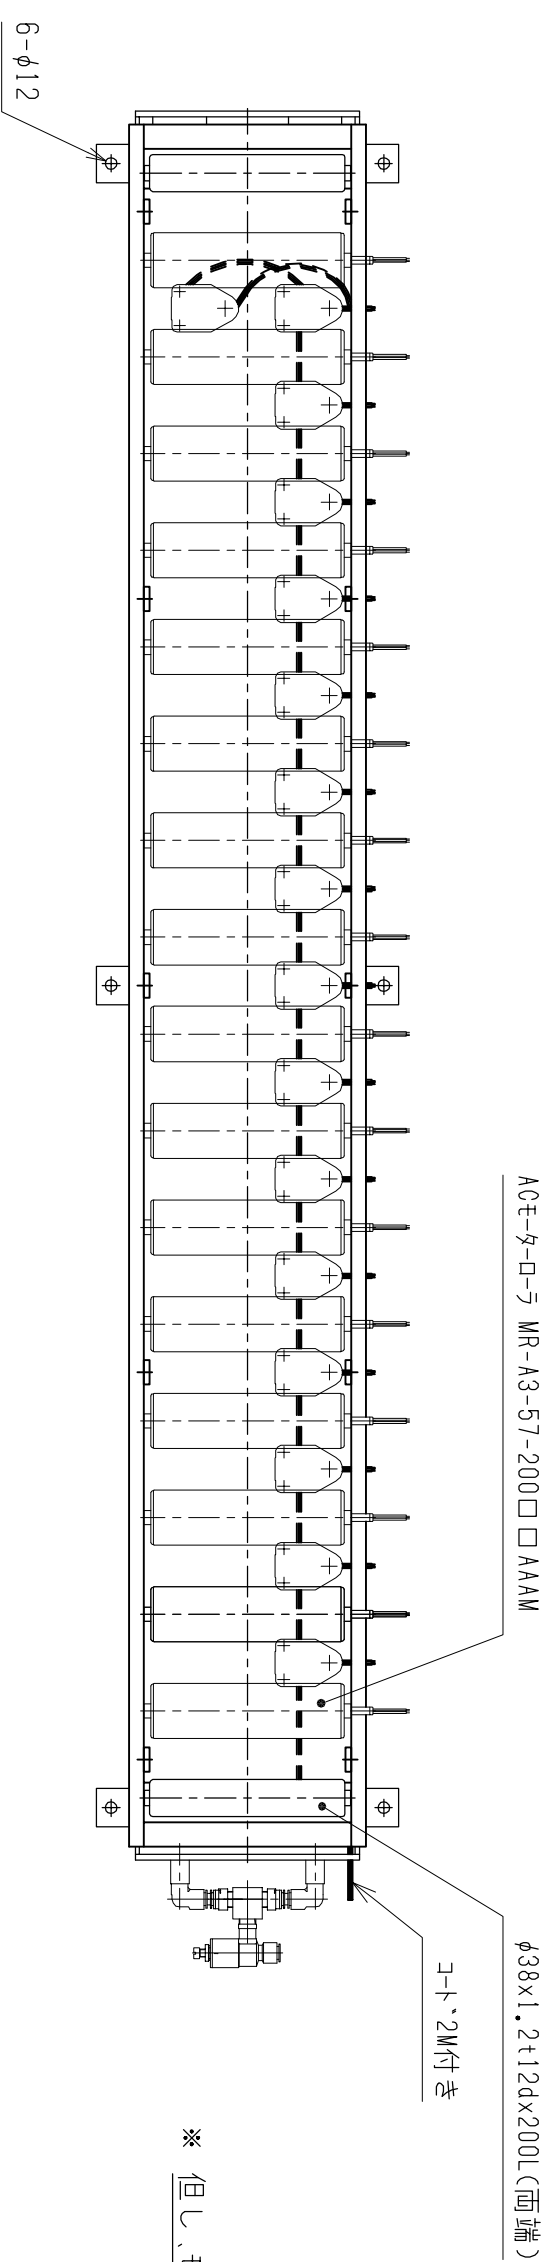

仕様	型式
仕様	ALR-PR-571808D
全長 (L)	1808
取付ピッチ (P)	1700
モーター本数	16
空気消費量 (N ϕ)	29
目安自重 (kg)	81.0

※ 但し、モーターラック付はローラ314Wになります。

▲4		尺度	1:8	客先	株式会社 マキ
▲3		日付	20/13/05/29	図番	
▲2		承認	検図	製図	ALR-PR-571808D
▲1		改訂番号	年月日	改訂事由	
				担当	
					エアリフト