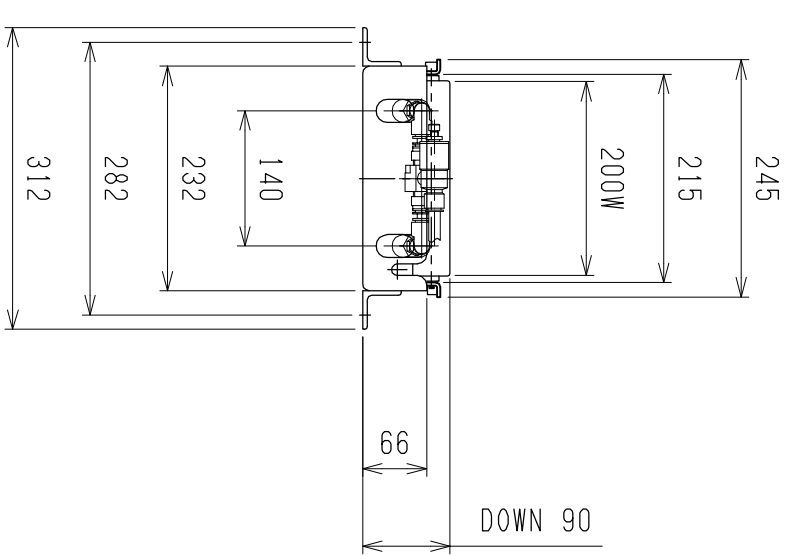

仕様	型式
仕様	ALR-PR-571808D
全長 (L)	1808
取付ピッチ (P)	1700
モーター本数	16
空気消費量 (N ϕ)	29
目安自重 (kg)	81.0

※ 但し、モーターラック付はローラ314Wになります。

▲4		尺度	1:8	客先	株式会社 マキ
▲3		日付	20/13/05/29	図番	
▲2		承認	検図	製図	ALR-PR-571808D
▲1		改訂番号	年月日	改訂事由	
				担当	
					エアリフト