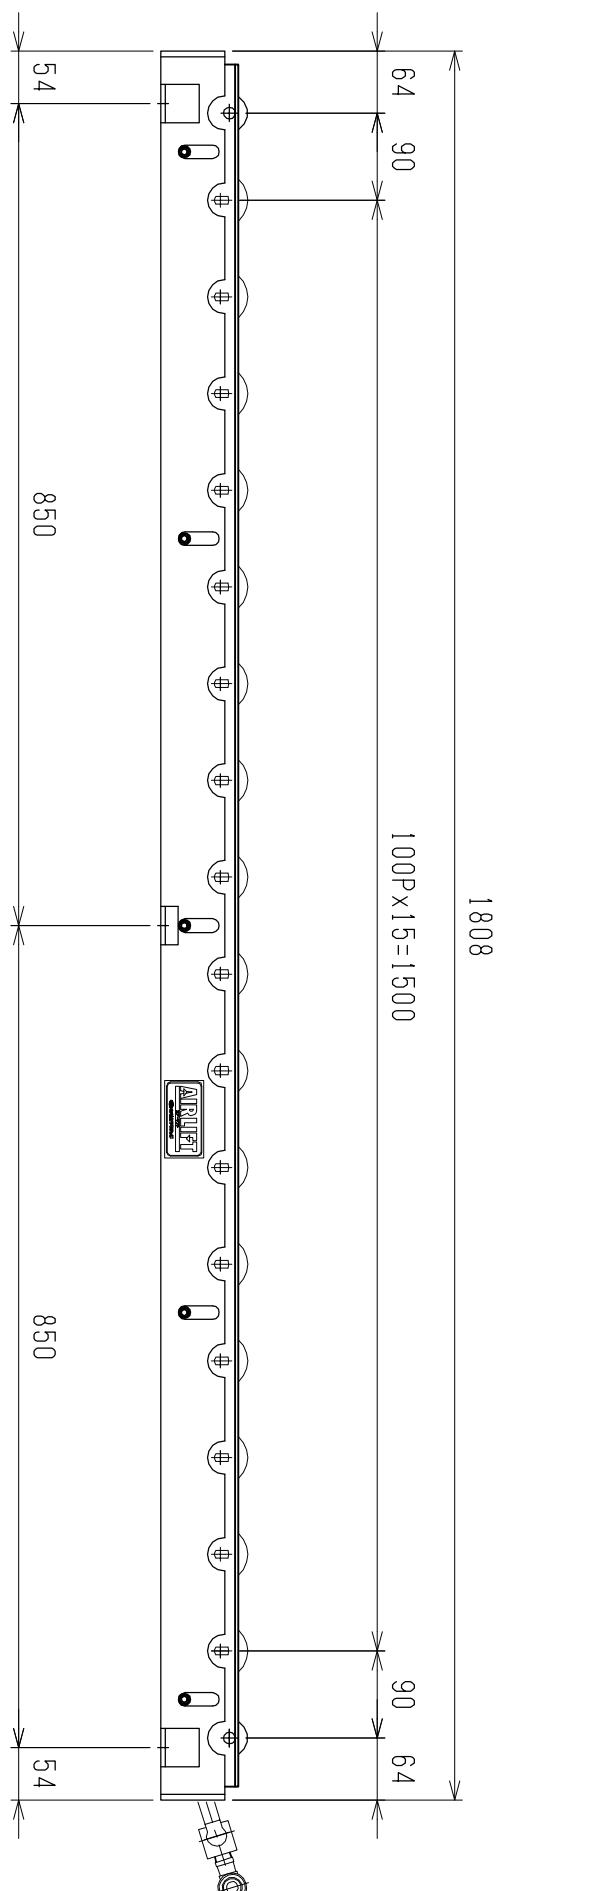

仕様	型式
仕様	ALR-PR-571808D
全長 (L)	1808
取付ピッチ (P)	1700
モーター本数	16
空気消費量 (N ϕ)	29
目安自重 (kg)	81.0

※ 但し、モーターラック付はローラ314Wになります。

▲4		尺度	1:8	客先	株式会社 マキ
▲3		日付	20/13/05/29	図番	
▲2		承認	検図	製図	ALR-PR-571808D
▲1		改訂番号	年月日	改訂事由	
				担当	
					エアリフト