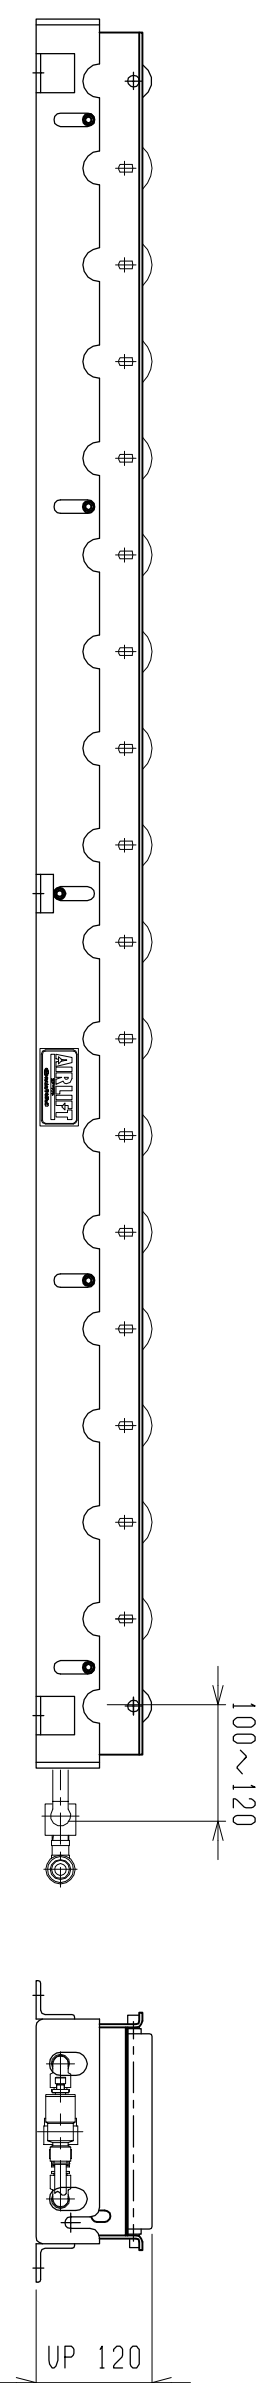

仕様	型式
仕様	ALR-PR-571808D
全長 (L)	1808
取付ピッチ (P)	1700
モーター本数	16
空気消費量 (N ϕ)	29
目安自重 (kg)	81.0

※ 但し、モーターラック付はローラ314Wになります。

▲4		尺度	1:8	客先	株式会社 マキ
▲3		日付	20/13/05/29	図番	
▲2		承認	検図	製図	ALR-PR-571808D
▲1		改訂番号	年月日	改訂事由	
				担当	
					エアリフト