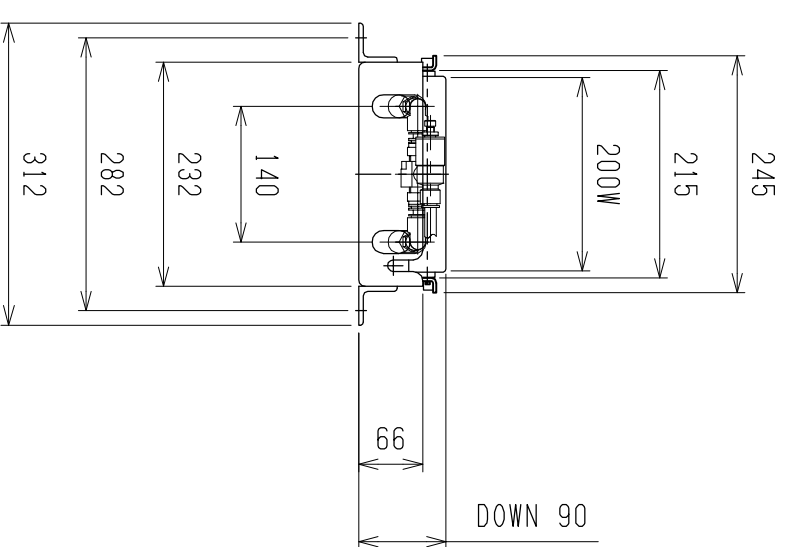

仕様	型式	ALR-PR-5720080
全長 (L)	(L)	2008
取付ピッチ (P)	(P)	1900
モーター本数		18
空気消費量 (N Q)	(N Q)	33
目安自重 (kg)	(kg)	90.0

※ 但し、モーターラベルはローラ314Wになります。

△4		尺度	1:8	客先	殿	株式会社 マキ
△3		日付	20/13/05/29	名称	エアリフト	
△2		承認	検図	製図		
△1		改訂番号	年月日	改訂事由	担当	図番
						ALR-PR-5720080