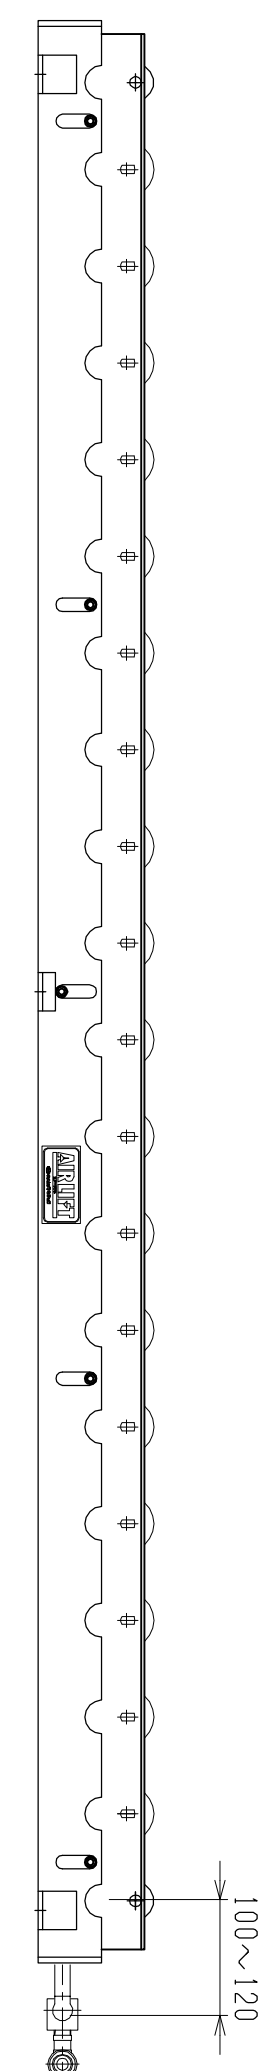

仕様	型式	ALR-PR-5720080
全長 (L)	(L)	2008
取付ピッチ (P)	(P)	1900
モーター本数		18
空気消費量 (N Q)	(N Q)	33
目安自重 (kg)	(kg)	90.0

※ 但し、モーターラベルはローラ314Wになります。

△4		尺度	1:8	客先	殿	株式会社 マキ
△3		日付	20/13/05/29	名称	エアリフト	
△2		承認	検図	製図		
△1		改訂番号	年月日	改訂事由	担当	図番
						ALR-PR-5720080