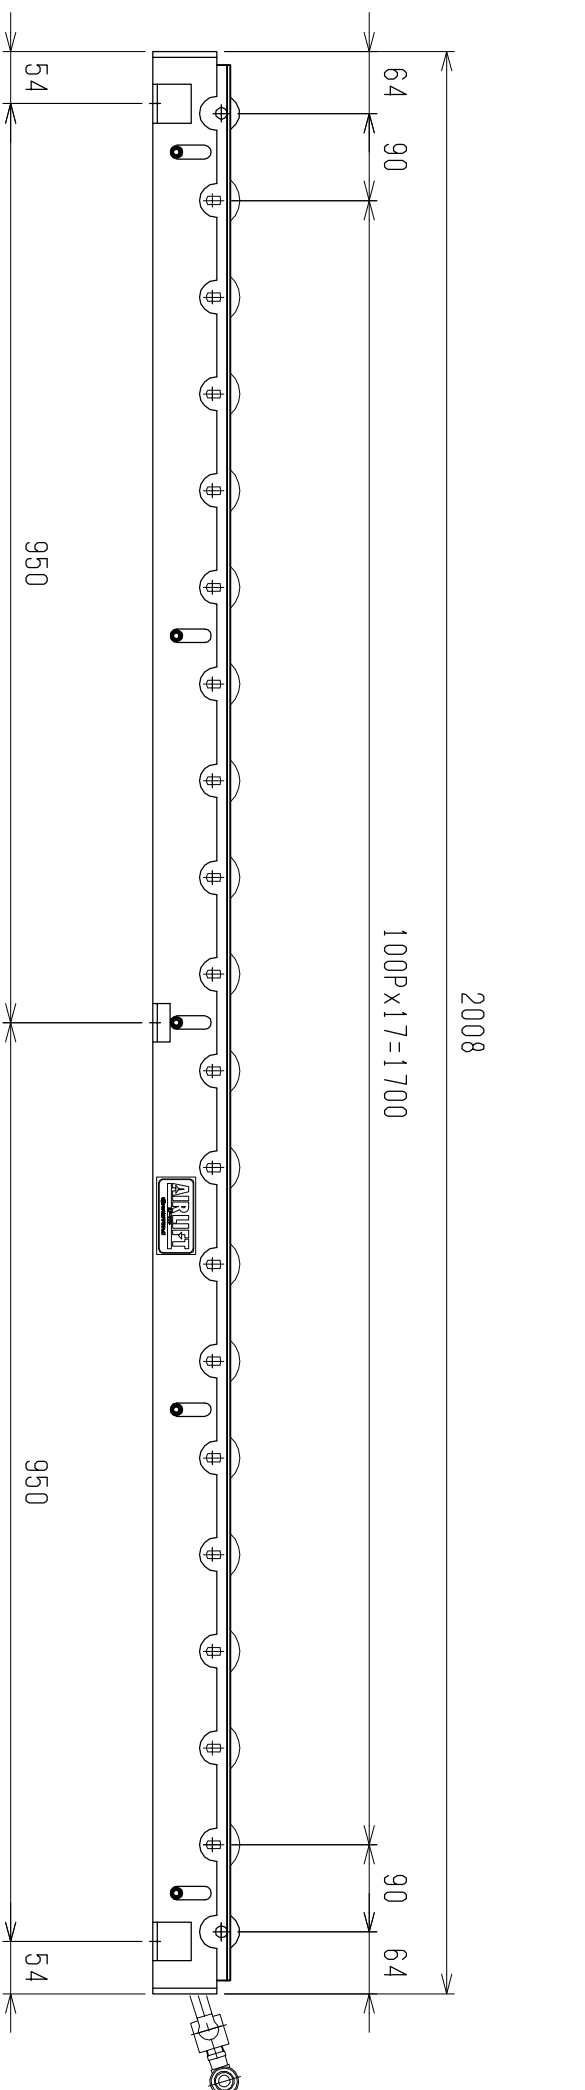

仕様	型式	ALR-PR-5720080
全長 (L)	(L)	2008
取付ピッチ (P)	(P)	1900
モーター本数		18
空気消費量 (N Q)	(N Q)	33
目安自重 (kg)	(kg)	90.0

※ 但し、モーターラベルはローラ314Wになります。

△4		尺度	1:8	客先	殿	株式会社 マキ
△3		日付	20/13/05/29	名称	エアリフト	
△2		承認	検図	製図		
△1		改訂番号	年月日	改訂事由	担当	図番
						ALR-PR-5720080