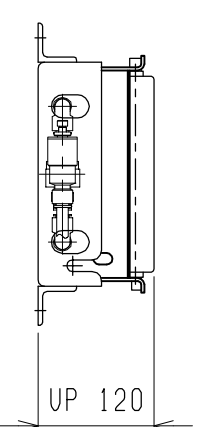

仕様	型式	ALR-PR-5720080
全長 (L)	(L)	2008
取付ピッチ (P)	(P)	1900
モーター本数		18
空気消費量 (N Q)	(N Q)	33
目安自重 (kg)	(kg)	90.0

※ 但し、モーターラベルはローラ314Wになります。

△4		尺度	1:8	客先	殿	株式会社 マキ
△3		日付	20/13/05/29	名称	エアリフト	
△2		承認	検図	製図		
△1		改訂番号	年月日	改訂事由	担当	図番
						ALR-PR-5720080