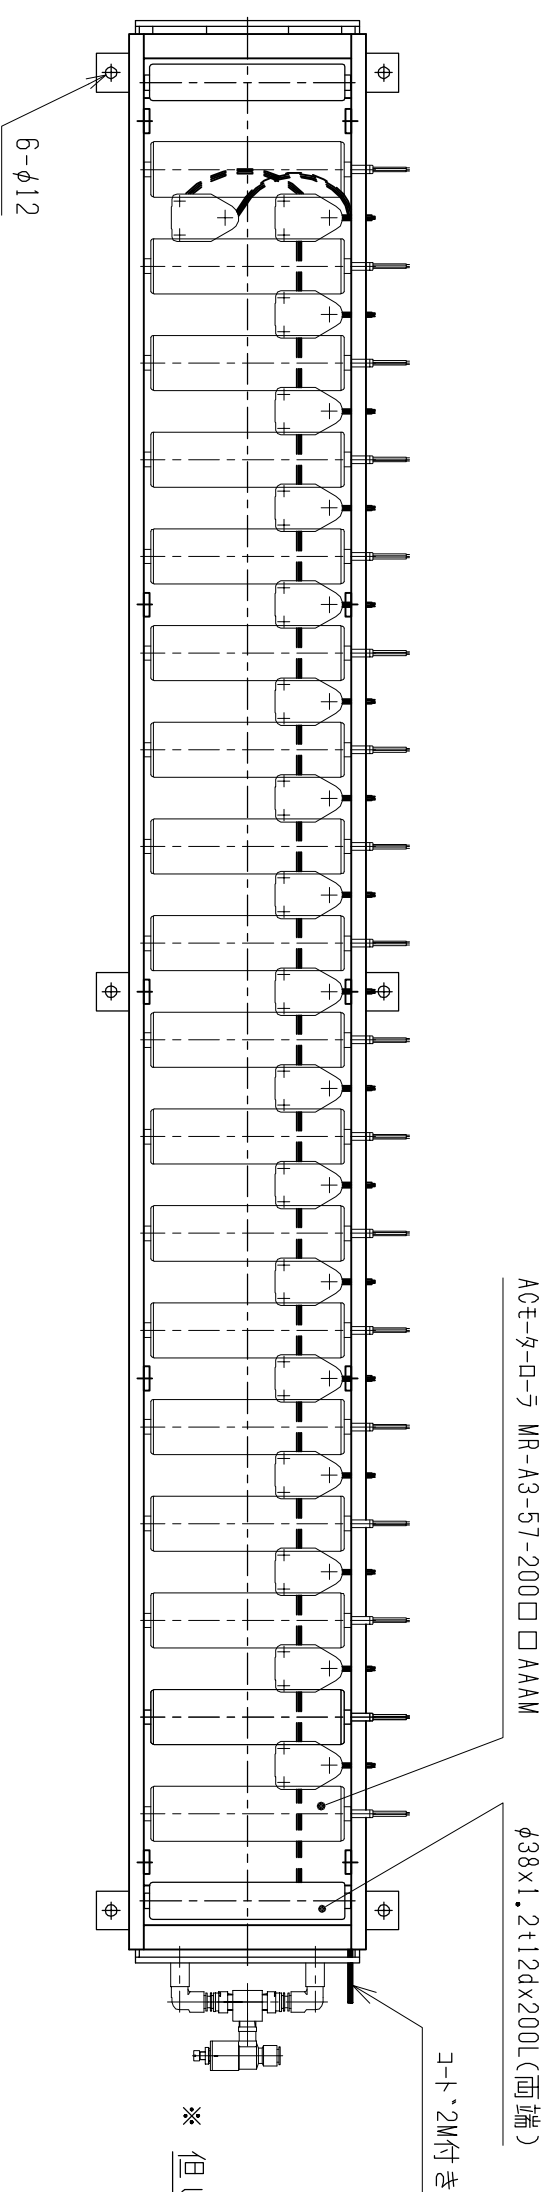

仕様	型式	ALR-PR-5720080
全長 (L)	(L)	2008
取付ピッチ (P)	(P)	1900
モーター本数		18
空気消費量 (N Q)	(N Q)	33
目安自重 (kg)	(kg)	90.0

※ 但し、モーターラベルはローラ314Wになります。

△4		尺度	1:8	客先	殿	株式会社 マキ
△3		日付	20/13/05/29	名称	エアリフト	
△2		承認	検図	製図		
△1		改訂番号	年月日	改訂事由	担当	図番
						ALR-PR-5720080