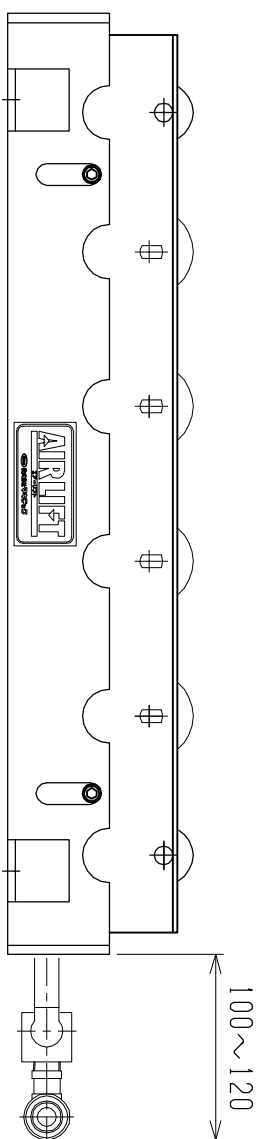

ACE-ターボラ MR-A3-57-200 □ AAAAM

φ38×1.2+12d×200L (面端)

コト、2M付き

仕様	型式
全長 (L)	ALR-PR-57608D
取付ピッチ (P)	608
ターボラ本数	500
空気消費量 (N Q)	4
目安自重 (kg)	9
	27.0

※ 但し、ターボラレベル付はローラ巾314Wになります。

▲4		尺度	1:5	客先	殿	株式会社 マキ
▲3		日付	2013/05/29	名称	エアリフト	
▲2		承認	検図	製図		ALR-PR-57608D
▲1		改訂番号	年月日	改訂事由	担当	