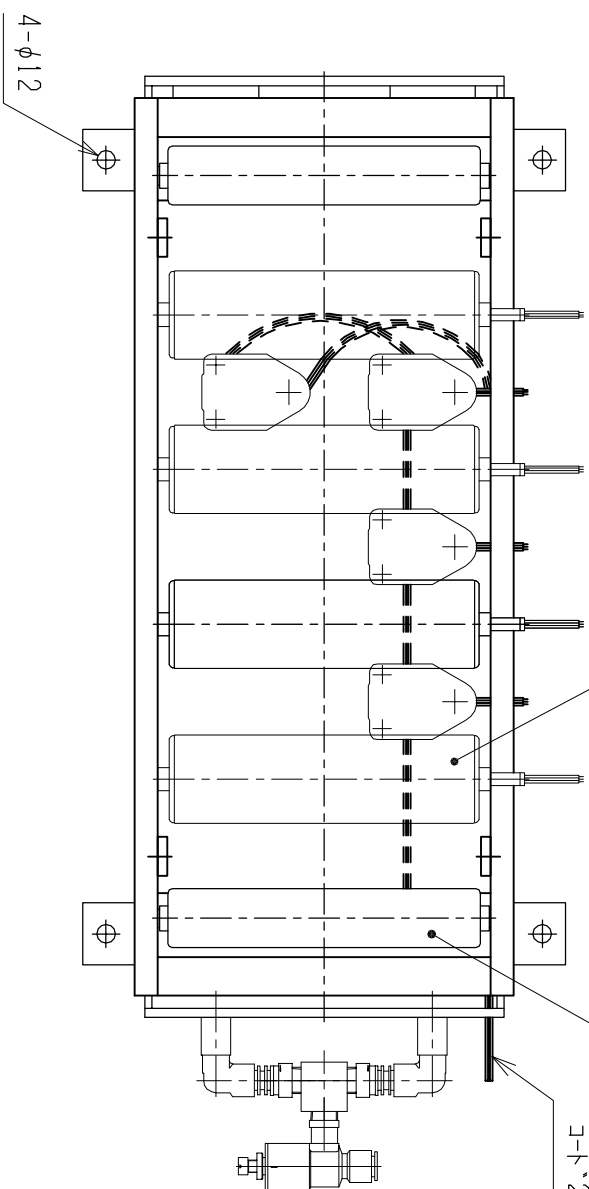

ACE-ターボラ MR-A3-57-200 □ AAAAM

φ38×1.2+12d×200L (面端)

コト、2M付き

仕様	型式
全長 (L)	ALR-PR-57608D
取付ピッチ (P)	608
ターボラ本数	500
空気消費量 (N Q)	4
目安自重 (kg)	9
	27.0

※ 但し、ターボラレベル付はローラ巾314Wになります。

▲4		尺度	1:5	客先	殿	株式会社 マキ
▲3		日付	2013/05/29	名称	エアリフト	
▲2		承認	検図	製図		ALR-PR-57608D
▲1		改訂番号	年月日	改訂事由	担当	