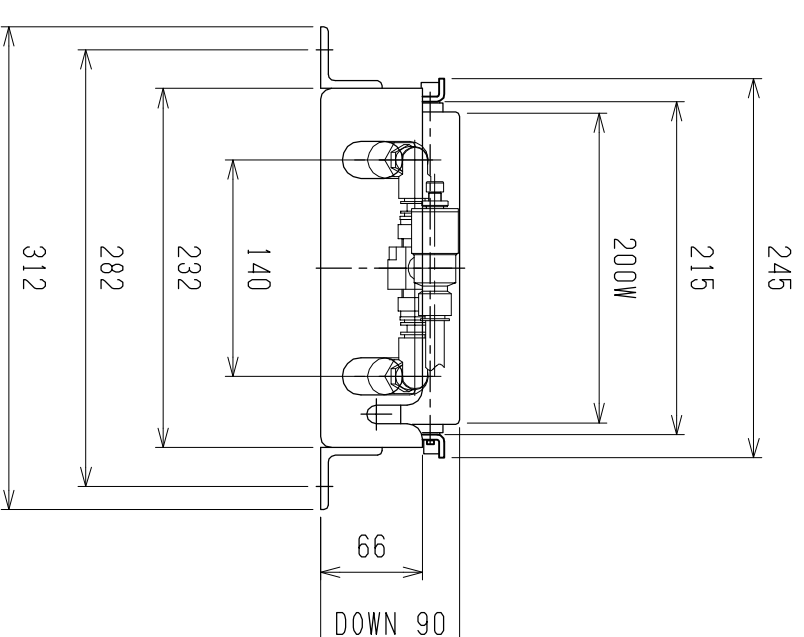

ACE-ターボラ MR-A3-57-200 □ AAAAM

φ38×1.2+12d×200L (面端)

コト、2M付き

仕様	型式
全長 (L)	ALR-PR-57608D
取付ピッチ (P)	608
ターボラ本数	500
空気消費量 (N Q)	4
目安自重 (kg)	9
	27.0

※ 但し、ターボラレベル付はローラ巾314Wになります。

▲4		尺度	1:5	客先	殿	株式会社 マキ
▲3		日付	2013/05/29	名称	エアリフト	
▲2		承認	検図	製図		ALR-PR-57608D
▲1		改訂番号	年月日	改訂事由	担当	