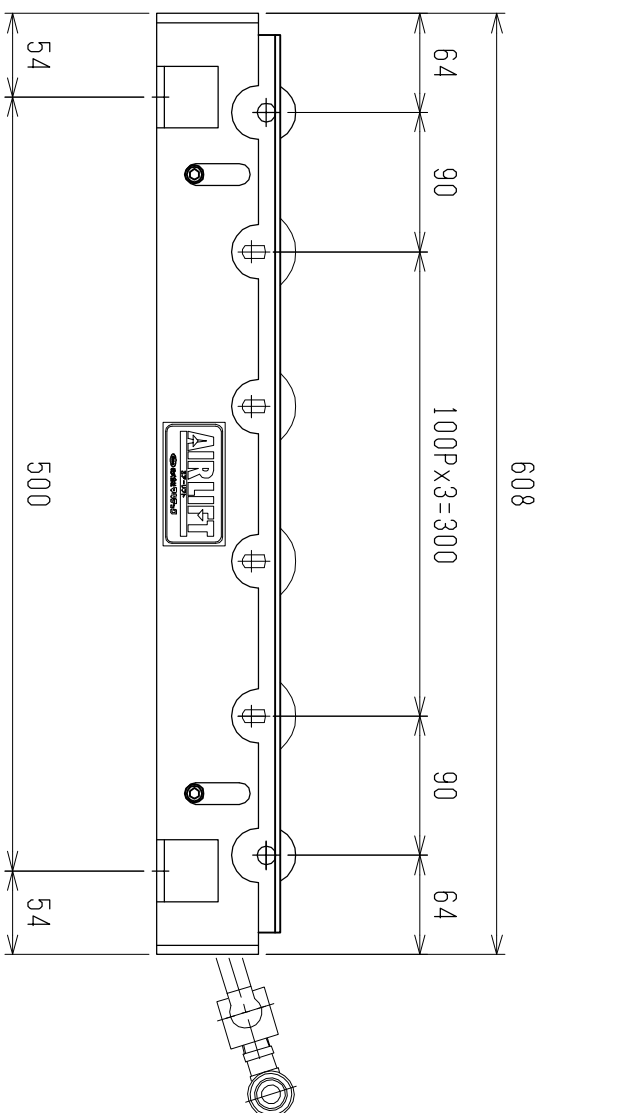

ACE-ターボラ MR-A3-57-200 □ AAAAM

φ38×1.2+12d×200L (面端)

コト、2M付き

仕様	型式
全長 (L)	ALR-PR-57608D
取付ピッチ (P)	608
ターボラ本数	500
空気消費量 (N Q)	4
目安自重 (kg)	9
	27.0

※ 但し、ターボラレベル付はローラ巾314Wになります。

▲4		尺度	1:5	客先	殿	株式会社 マキ
▲3		日付	2013/05/29	名称	エアリフト	
▲2		承認	検図	製図		ALR-PR-57608D
▲1		改訂番号	年月日	改訂事由	担当	