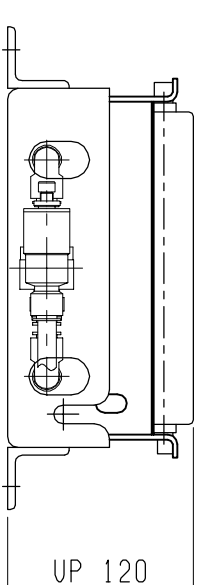

ACE-ターボラ MR-A3-57-200 □ AAAAM

φ38×1.2+12d×200L (面端)

コト、2M付き

仕様	型式
全長 (L)	ALR-PR-57608D
取付ピッチ (P)	608
ターボラ本数	500
空気消費量 (N Q)	4
目安自重 (kg)	9
	27.0

※ 但し、ターボラレベル付はローラ巾314Wになります。

▲4		尺度	1:5	客先	殿	株式会社 マキ
▲3		日付	2013/05/29	名称	エアリフト	
▲2		承認	検図	製図		ALR-PR-57608D
▲1		改訂番号	年月日	改訂事由	担当	