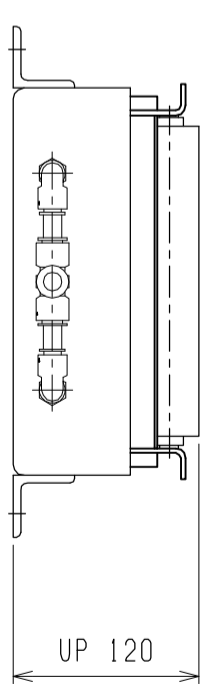

仕様	型式	ALR-PR-57608W
全長	(L)	608
取付ピッチ	(P)	520
荷重 (kgf)	内圧 0.5MPa	320
空気消費量	(N ϕ)	9.0
目安自重	(kg)	23.0

4		尺度	1:5	客先	股	株式会社 マキ
3		日付	2011/11/25	承認	検図	
2		承認		検図	製図	高野
1		改訂番号	年月日	改訂事由	担当	名称
						エアリフト
						図番
						ALR-PR-57608W