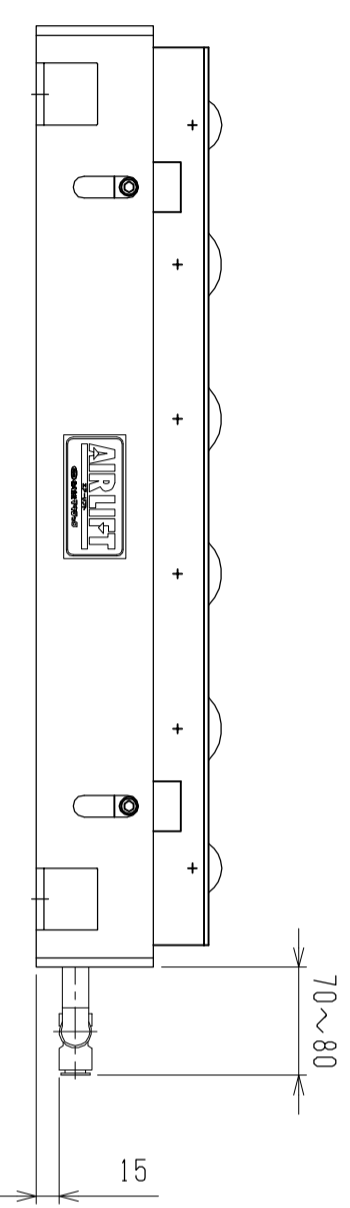

仕様	型式	ALR-PR-57608W
全長	(L)	608
取付ピッチ	(P)	520
荷重 (kgf)	内圧 0.5MPa	320
空気消費量	(N ϕ)	9.0
目安自重	(kg)	23.0

4		尺度	1:5	客先	股	株式会社 マキ
3		日付	2011/11/25	承認	検図	
2		承認		検図	製図	高野
1		改訂番号	年月日	改訂事由	担当	名称
						エアリフト
						図番
						ALR-PR-57608W