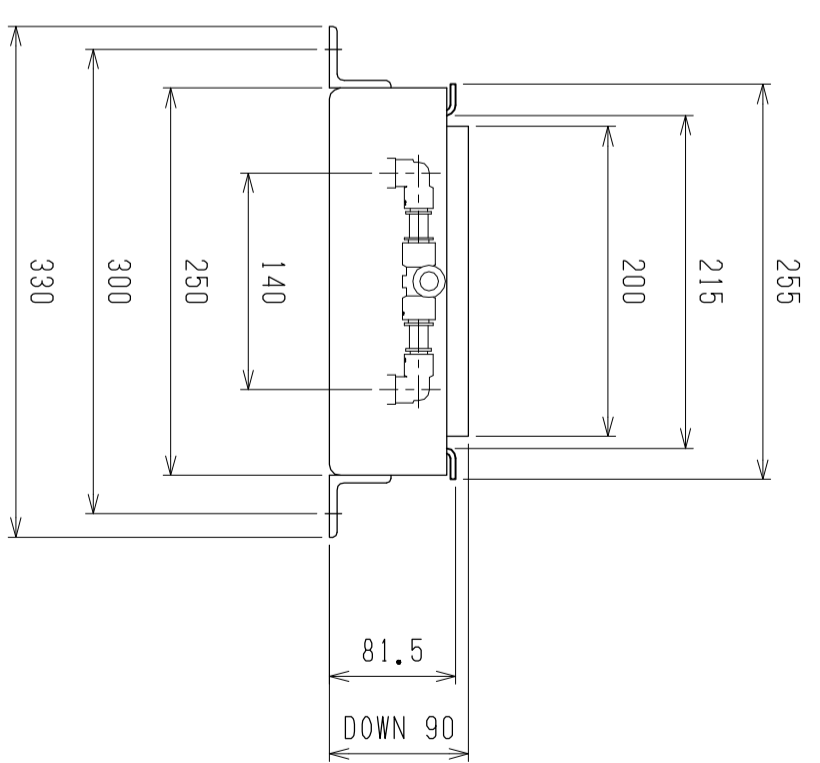

仕様	型式	ALR-PR-57608W
全長	(L)	608
取付ピッチ	(P)	520
荷重 (kgf)	内圧 0.5MPa	320
空気消費量	(N ϕ)	9.0
目安自重	(kg)	23.0

4		尺度	1:5	客先	股	株式会社 マキ
3		日付	2011/11/25	承認	検図	
2		承認		検図	製図	高野
1		改訂番号	年月日	改訂事由	担当	名称
						エアリフト
						図番
						ALR-PR-57608W