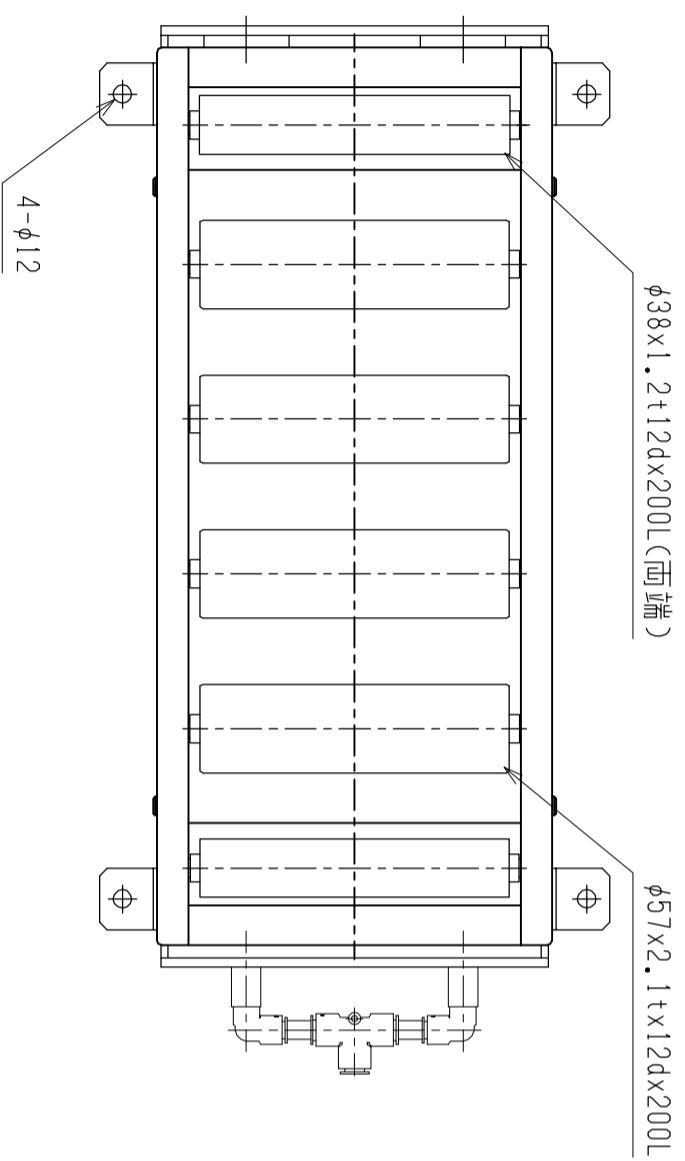

仕様	型式	ALR-PR-57608W
全長	(L)	608
取付ピッチ	(P)	520
荷重 (kgf)	内圧 0.5MPa	320
空気消費量	(N ϕ)	9.0
目安自重	(kg)	23.0

4		尺度	1:5	客先	股	株式会社 マキ
3		日付	2011/11/25	承認	検図	
2		承認		検図	製図	高野
1		改訂番号	年月日	改訂事由	担当	名称
						エアリフト
						図番
						ALR-PR-57608W