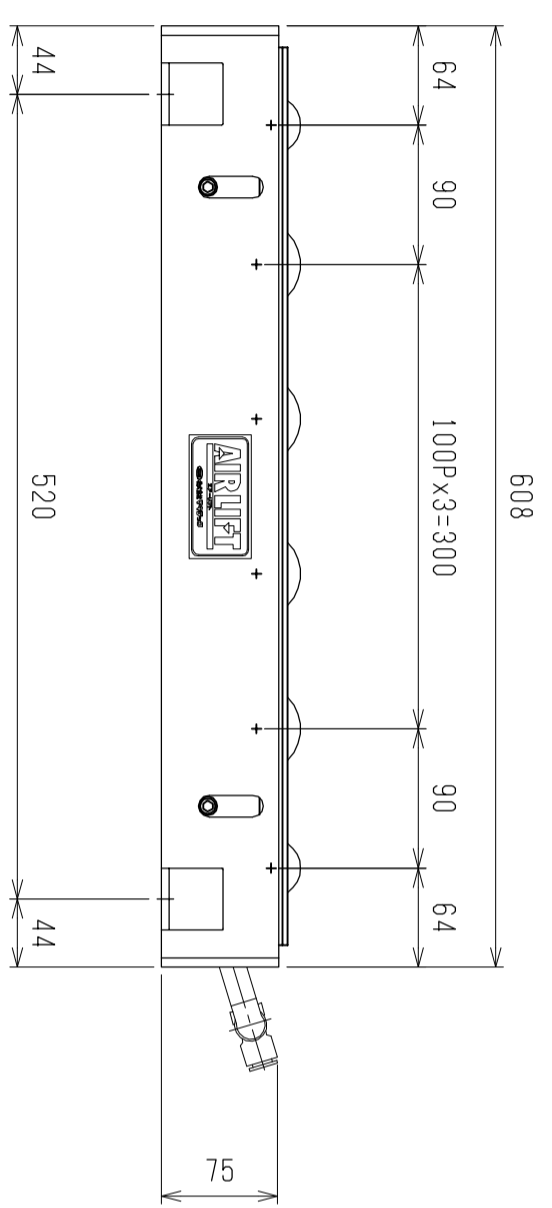

仕様	型式	ALR-PR-57608W
全長	(L)	608
取付ピッチ	(P)	520
荷重 (kgf)	内圧 0.5MPa	320
空気消費量	(N ϕ)	9.0
目安自重	(kg)	23.0

4		尺度	1:5	客先	股	株式会社 マキ
3		日付	2011/11/25	承認	検図	
2		承認		検図	製図	高野
1		改訂番号	年月日	改訂事由	担当	名称
						エアリフト
						図番
						ALR-PR-57608W