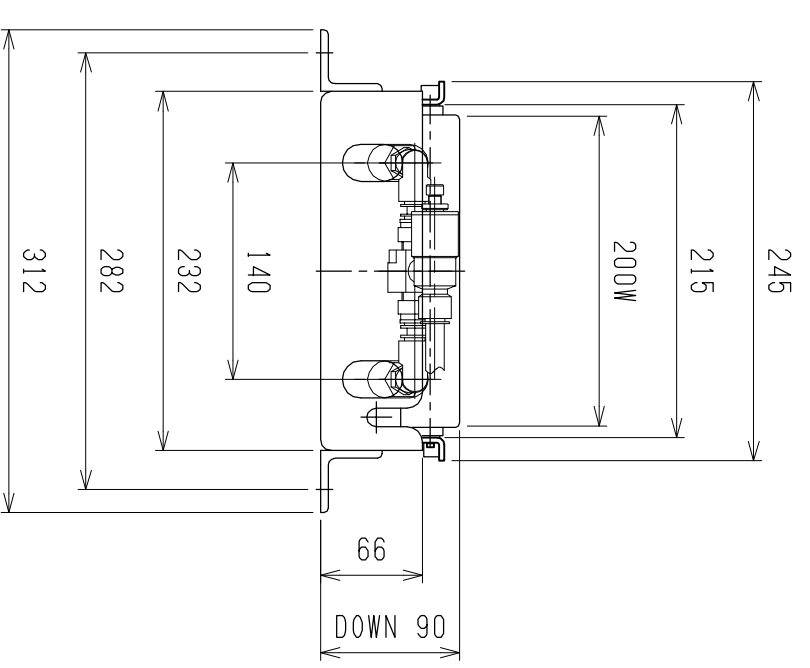

仕様	型式
仕様	ALR-PR-57808D
全長 (L)	808
取付ピッチ (P)	700
エターラ本数	6
空気消費量 (N Q)	12
目安自重 (kg)	36.0

※ 但し、エターラレベル付はローラ巾314Wになります。

▲4		尺度	1:5	客先	株式会社 マキ
▲3		日付	2013/05/29	図番	
▲2		承認	検図	製図	ALR-PR-57808D
▲1		改訂番号	年月日	改訂事由	
				担当	