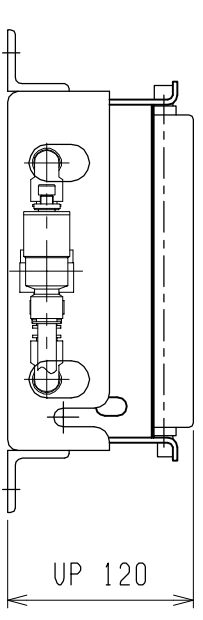

仕様	型式
仕様	ALR-PR-57808D
全長 (L)	808
取付ピッチ (P)	700
エターラ本数	6
空気消費量 (N Q)	12
目安自重 (kg)	36.0

※ 但し、エターラレベル付はローラ巾314Wになります。

▲4		尺度	1:5	客先	株式会社 マキ
▲3		日付	2013/05/29	図番	
▲2		承認	検図	製図	ALR-PR-57808D
▲1		改訂番号	年月日	改訂事由	
				担当	