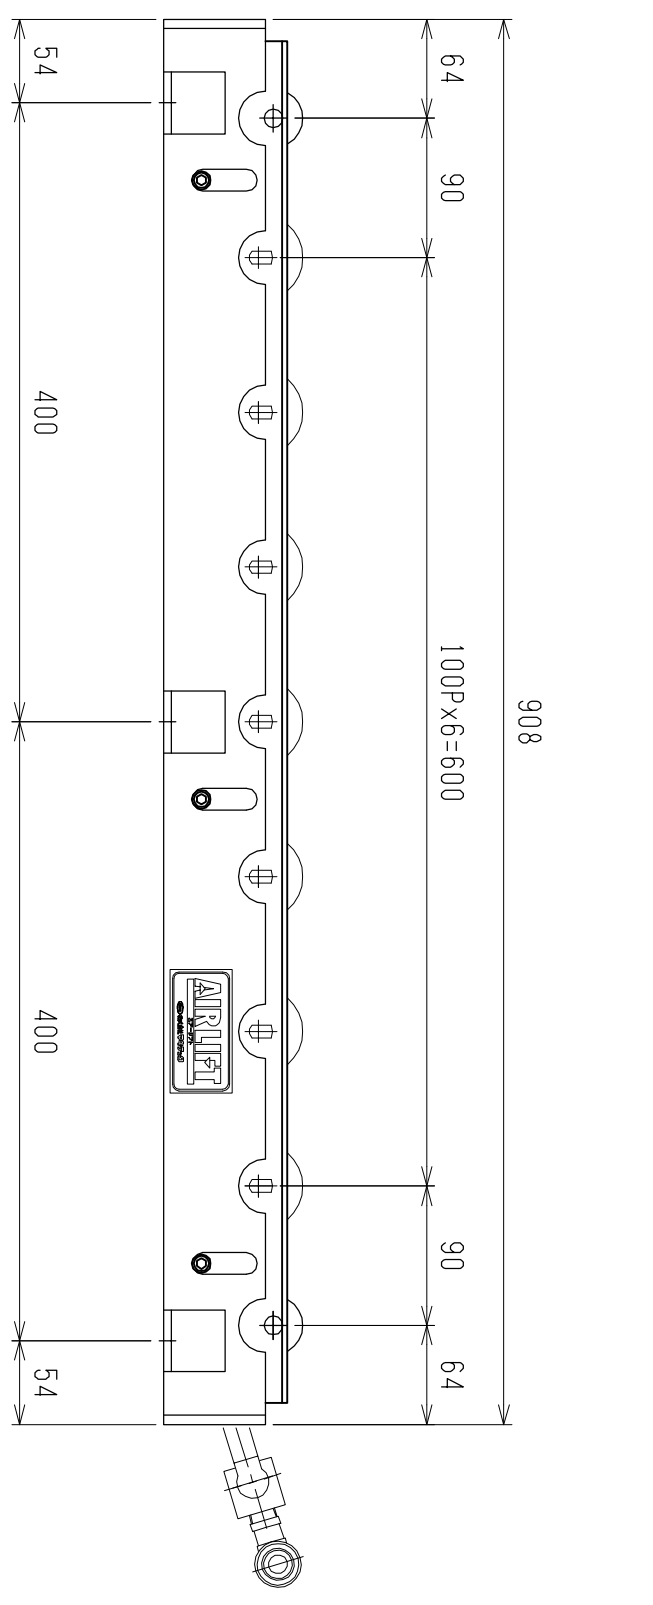

仕様	型式	ALR-PR-57908D
全長 (L)	(L)	908
取付ピッチ (P)	(P)	800
ローラ本数		7
空気消費量 (N Q)	(N Q)	14
目安自重 (kg)	(kg)	40.5

※ 但し、ローラ付はローラ巾314Wになります。

▲4		尺度	1:5	客先	殿	株式会社 マキ
▲3		日付	2013/05/29	図番	ALR-PR-57908D	
▲2		承認	検図	製図		
▲1		改訂番号	年月日	改訂事由	担当	エアリフト