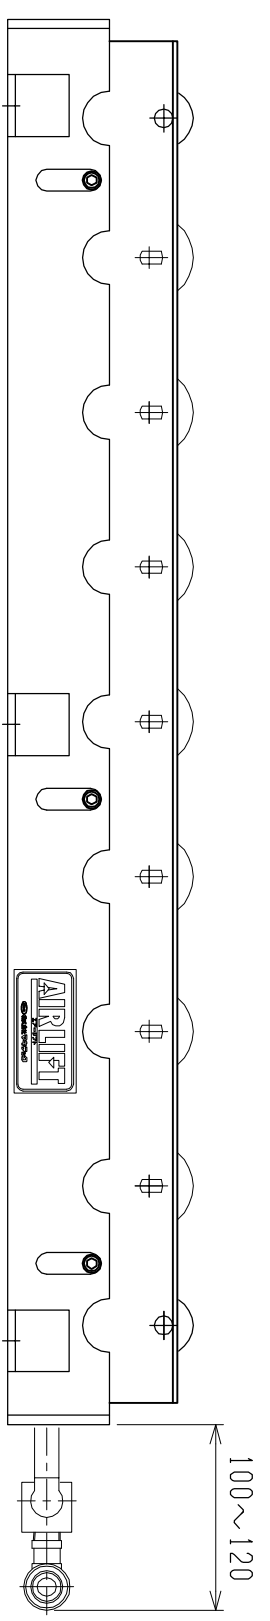

仕様	型式	ALR-PR-57908D
全長 (L)	(L)	908
取付ピッチ (P)	(P)	800
ローラ本数		7
空気消費量 (N Q)	(N Q)	14
目安自重 (kg)	(kg)	40.5

※ 但し、ローラ付はローラ巾314Wになります。

▲4		尺度	1:5	客先	殿	株式会社 マキ
▲3		日付	2013/05/29	図番	ALR-PR-57908D	
▲2		承認	検図	製図		
▲1		改訂番号	年月日	改訂事由	担当	エアリフト