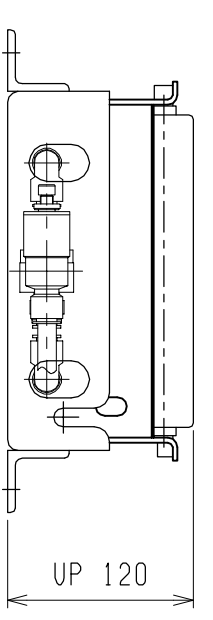

仕様	型式	ALR-PR-57908D
全長 (L)	(L)	908
取付ピッチ (P)	(P)	800
ローラ本数		7
空気消費量 (N Q)	(N Q)	14
目安自重 (kg)	(kg)	40.5

※ 但し、ローラ付はローラ巾314Wになります。

▲4		尺度	1:5	客先	殿	株式会社 マキ
▲3		日付	2013/05/29	図番	ALR-PR-57908D	
▲2		承認	検図	製図		
▲1		改訂番号	年月日	改訂事由	担当	エアリフト