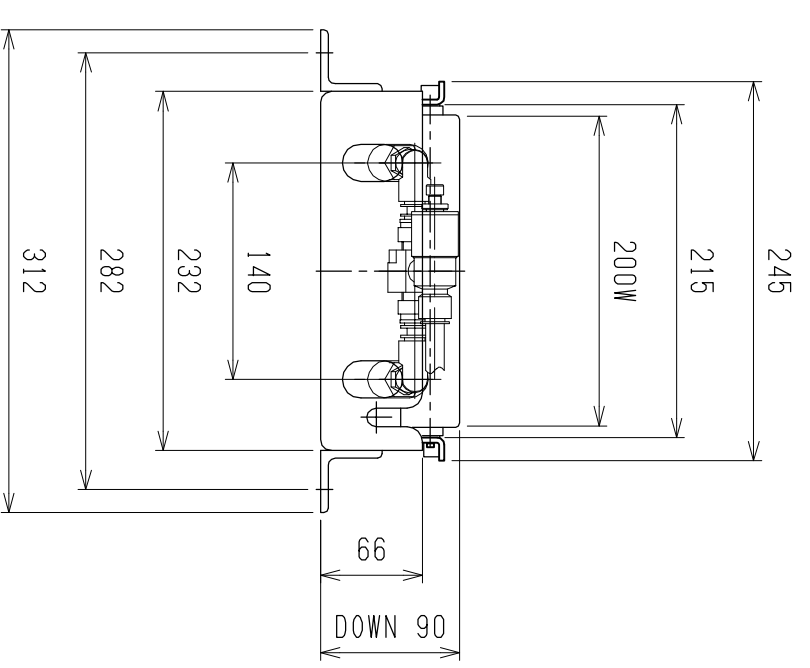

仕様	型式	ALR-PR-57908D
全長 (L)	(L)	908
取付ピッチ (P)	(P)	800
ローラ本数		7
空気消費量 (N Q)	(N Q)	14
目安自重 (kg)	(kg)	40.5

※ 但し、ローラ付はローラ巾314Wになります。

▲4		尺度	1:5	客先	殿	株式会社 マキ
▲3		日付	2013/05/29	図番	ALR-PR-57908D	
▲2		承認	検図	製図		
▲1		改訂番号	年月日	改訂事由	担当	エアリフト