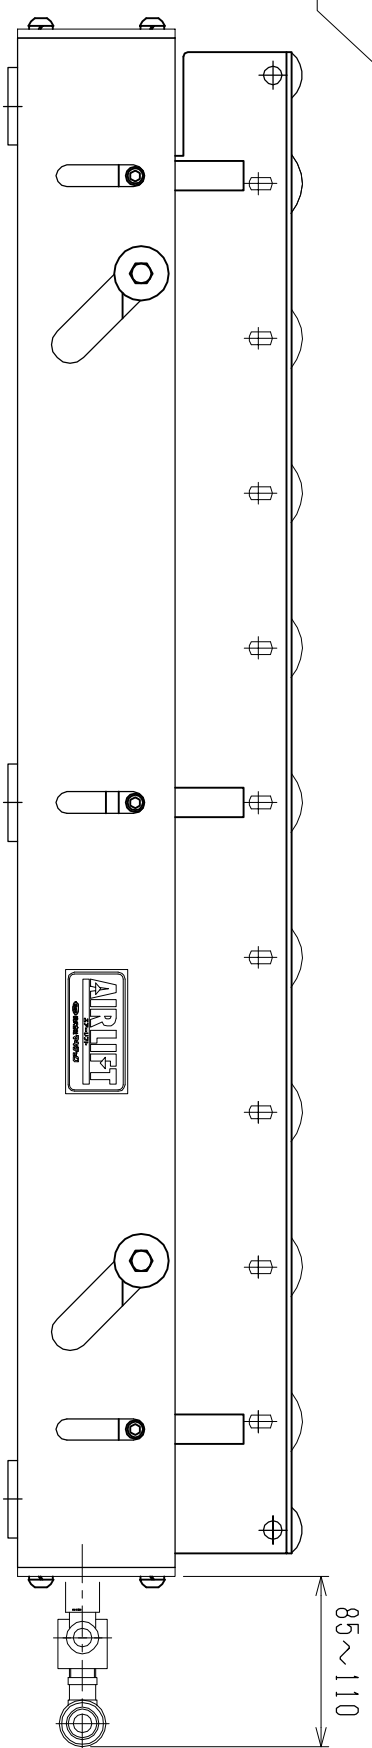

仕様	型式
全長 (L)	ALR-PRL-571000D
取付ピッチ (P)	1000
モーターの本数	900
空気消費量 (N Q)	9
目安自重 (kg)	38
	80.0

※ 但し、モーターラベルはローラ幅314Wになります。

▲4		尺度	1:5	客先	
▲3		日付	2013/06/03	承認	
▲2		承認	検図	製図	
▲1		改訂番号	年月日	改訂事由	担当
					名称
					エアリフト
					図番
					ALR-PRL-571000D