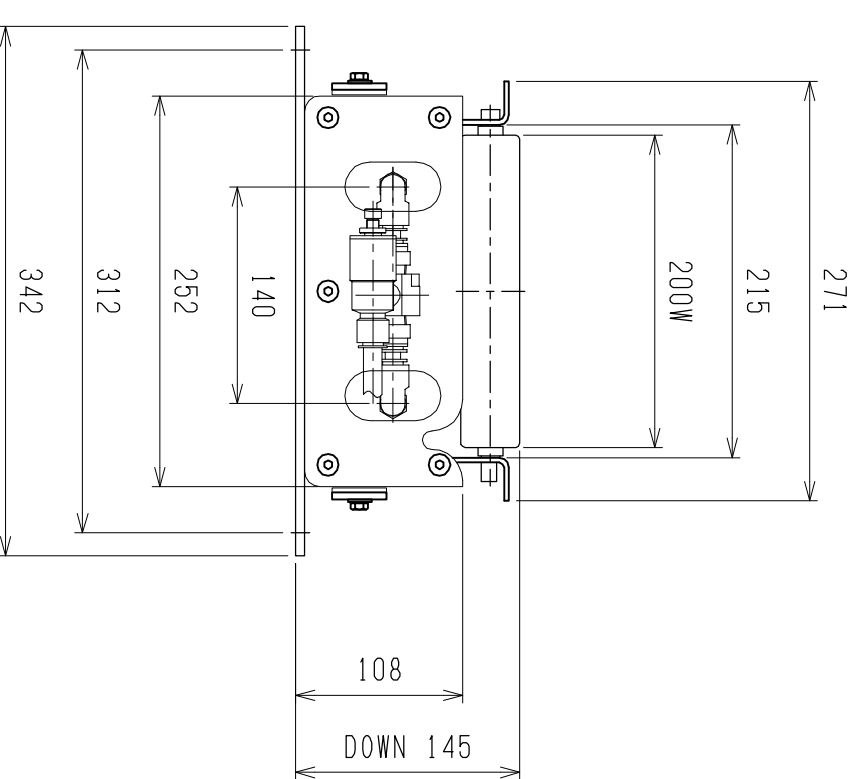

仕様	型式
全長 (L)	ALR-PRL-571000D
取付ピッチ (P)	1000
モーターの本数	900
空気消費量 (N Q)	9
目安自重 (kg)	38
	80.0

※ 但し、モーターラベルはローラ幅314Wになります。

▲4		尺度	1:5	客先	
▲3		日付	2013/06/03	承認	
▲2		承認	検図	製図	
▲1		改訂番号	年月日	改訂事由	担当
					名称
					エアリフト
					図番
					ALR-PRL-571000D