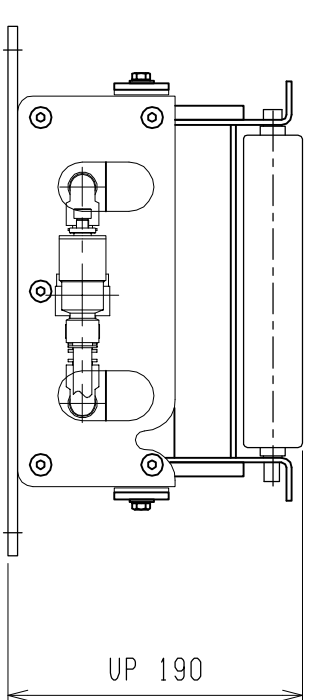

仕様	型式
全長 (L)	ALR-PRL-571000D
取付ピッチ (P)	1000
モーターの本数	900
空気消費量 (N Q)	9
目安自重 (kg)	38
	80.0

※ 但し、モーターラベルはローラ幅314Wになります。

▲4		尺度	1:5	客先	
▲3		日付	2013/06/03	承認	
▲2		承認	検図	製図	
▲1		改訂番号	年月日	改訂事由	担当
					名称
					エアリフト
					図番
					ALR-PRL-571000D