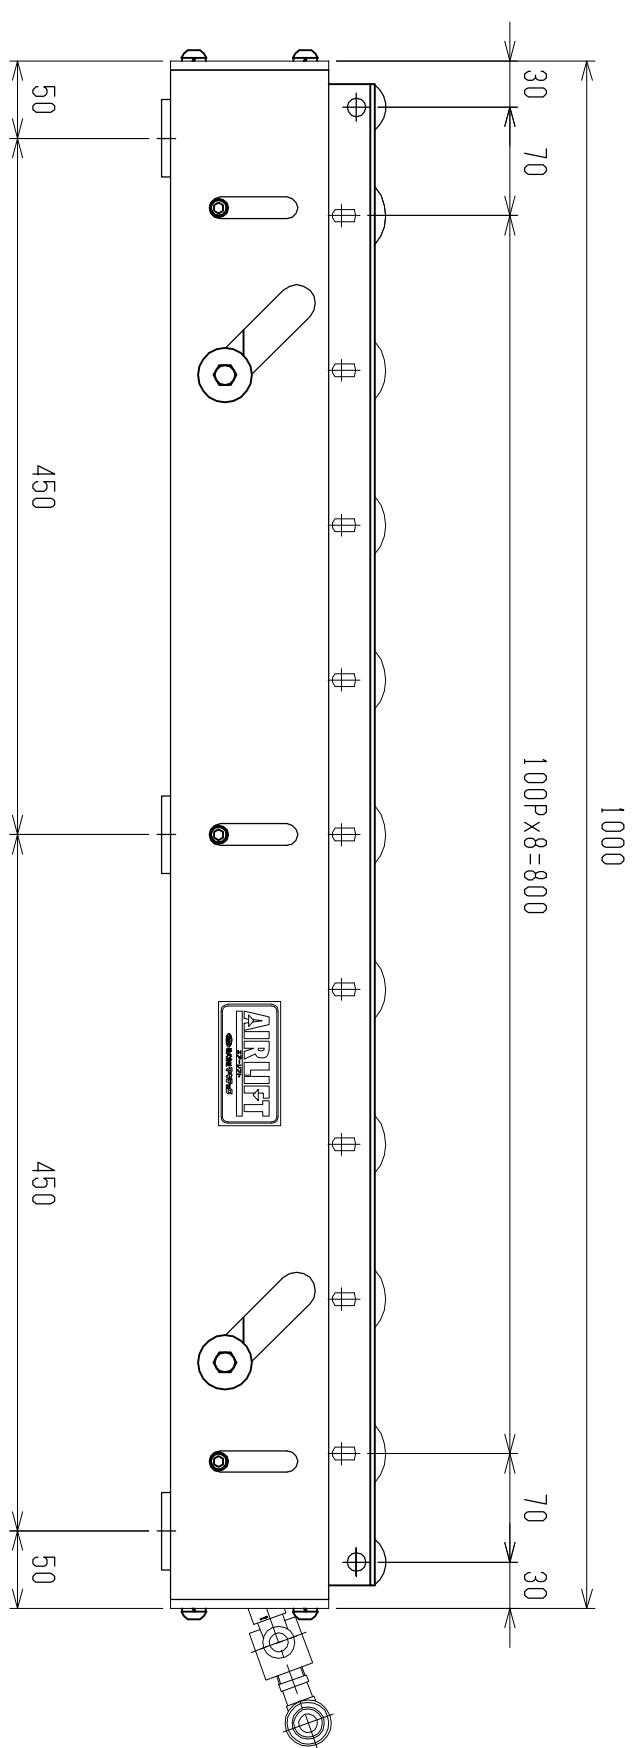

仕様	型式
全長 (L)	ALR-PRL-571000D
取付ピッチ (P)	1000
モーターの本数	900
空気消費量 (N Q)	9
目安自重 (kg)	38
	80.0

※ 但し、モーターラベルはローラ幅314Wになります。

▲4		尺度	1:5	客先	
▲3		日付	2013/06/03	承認	
▲2		承認	検図	製図	
▲1		改訂番号	年月日	改訂事由	担当
					名称
					エアリフト
					図番
					ALR-PRL-571000D