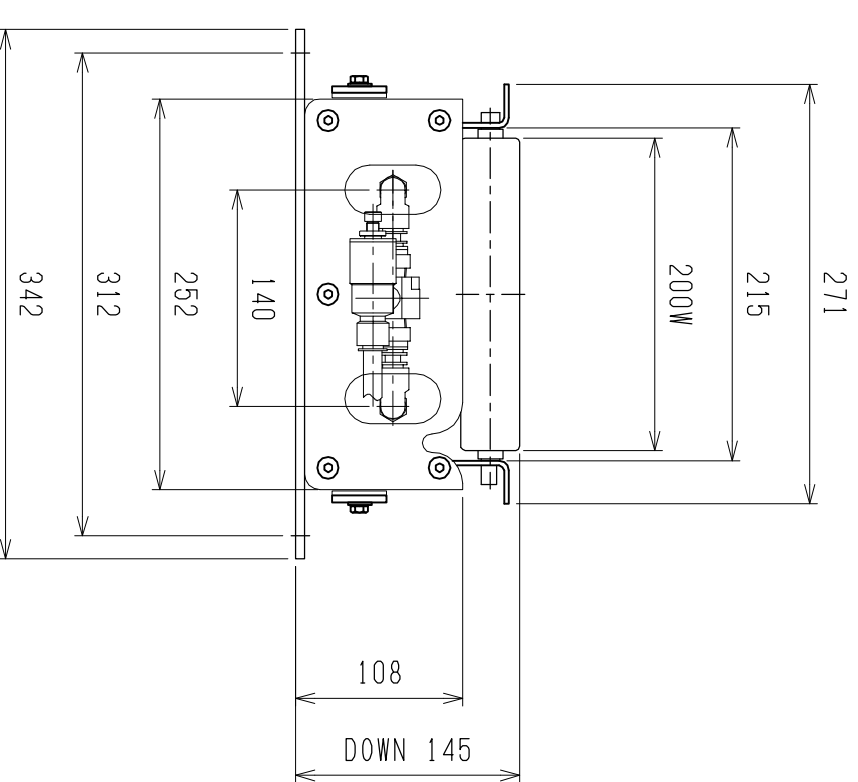

ACE-ターローラ MR-A3-57-200□□AAAM

φ38×1.2×120×200L(両端)

※ 但し、ターローラレベルキ付はローラφ314Wになります。

仕様	型式
全長 (L)	ALR-PRL-5711000
取付ピッチ (P)	1100
ターローラ本数	10
空気消費量 (N Q)	42
目安自重 (kg)	87.5

▲4		尺度	1:5	客先	
▲3		日付	2013/06/03	承認	
▲2		検図		製図	
▲1		改訂番号	年月日	改訂事由	担当
					名称
					エアリフト
					図番
					ALR-PRL-5711000