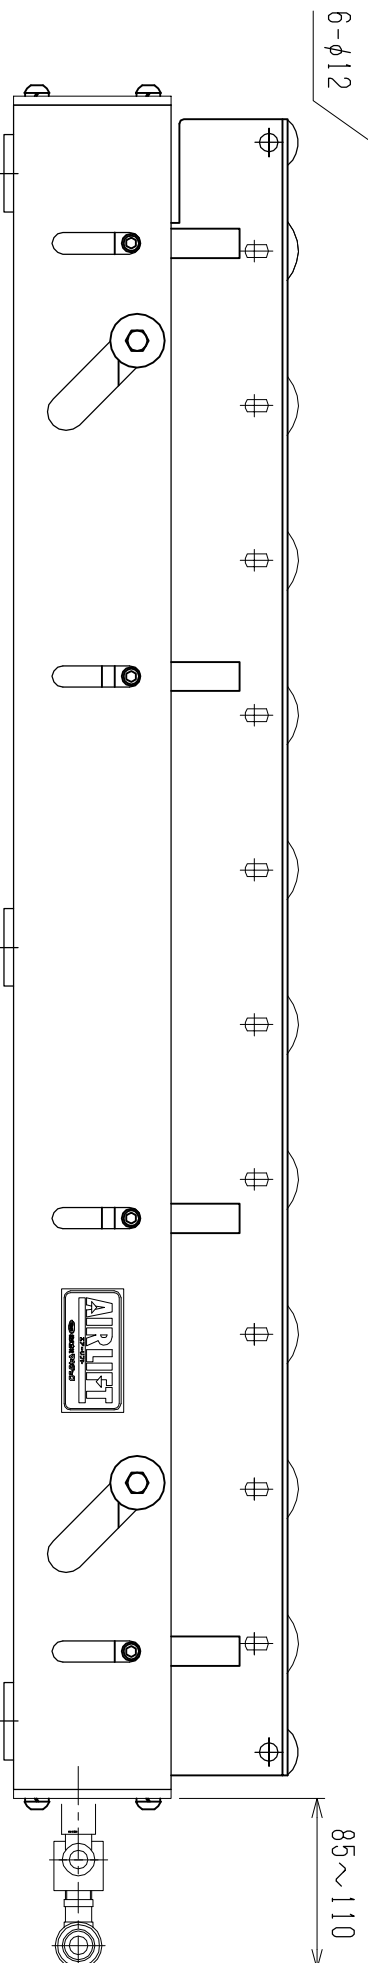

ACE-ターローラ MR-A3-57-200□□AAAM

φ38×1.2×120×200L(両端)

※ 但し、ターローラレベルキ付はローラφ314Wになります。

仕様	型式
全長 (L)	ALR-PRL-5711000
取付ピッチ (P)	1100
ターローラ本数	10
空気消費量 (N Q)	42
目安自重 (kg)	87.5

▲4		尺度	1:5	客先	
▲3		日付	2013/06/03	承認	
▲2		検図		製図	
▲1		改訂番号	年月日	改訂事由	担当
					名称
					エアリフト
					図番
					ALR-PRL-5711000