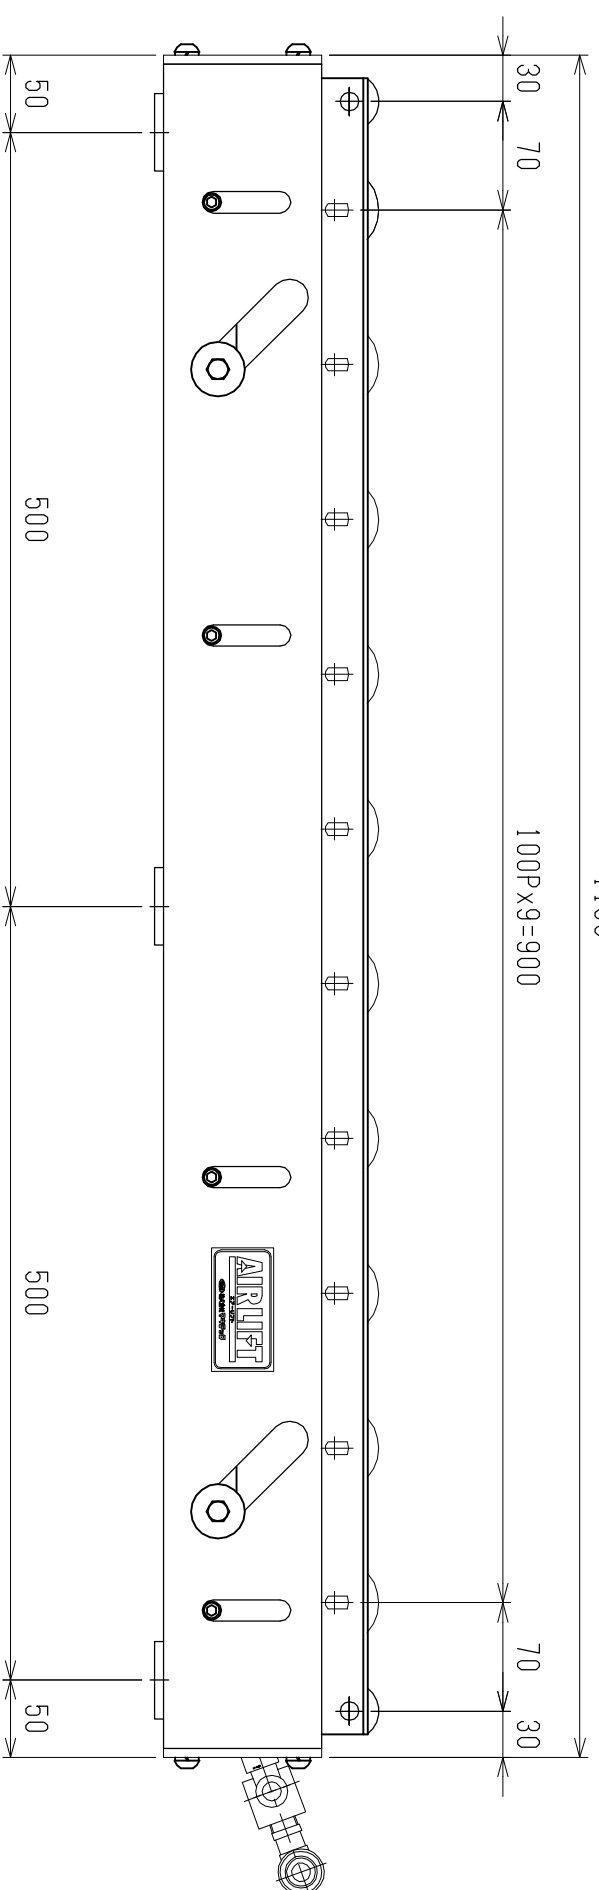

ACE-ターローラ MR-A3-57-200□□AAAM

φ38×1.2×120×200L(両端)

※ 但し、ターローラレベルキ付はローラφ314Wになります。

仕様	型式
全長 (L)	ALR-PRL-5711000
取付ピッチ (P)	1100
ターローラ本数	10
空気消費量 (N Q)	42
目安自重 (kg)	87.5

▲4		尺度	1:5	客先	
▲3		日付	2013/06/03	承認	
▲2		検図		製図	
▲1		改訂番号	年月日	改訂事由	担当
					名称
					エアリフト
					図番
					ALR-PRL-5711000