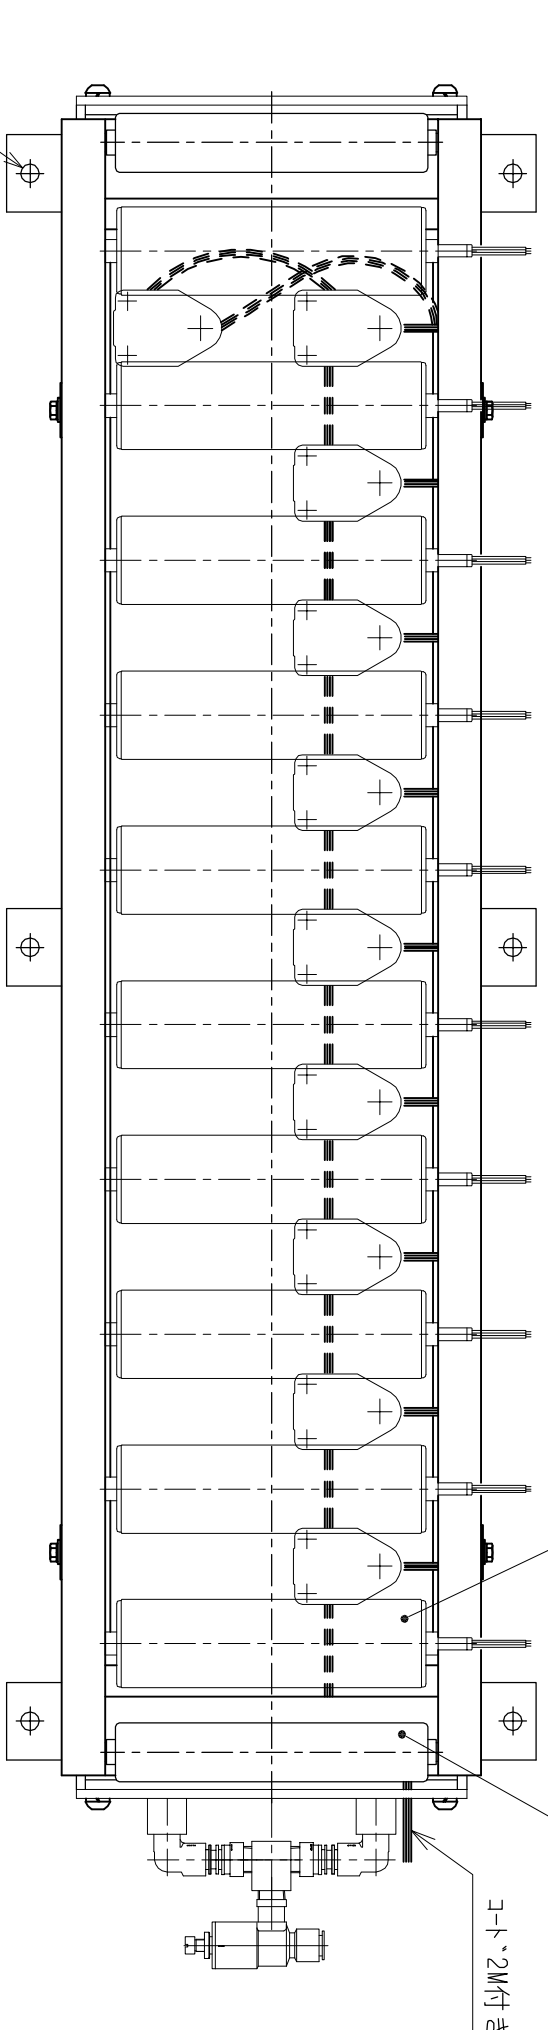

ACE-ターローラ MR-A3-57-200□□AAAM

φ38×1.2×120×200L(両端)

※ 但し、ターローラレベルキ付はローラφ314Wになります。

仕様	型式
全長 (L)	ALR-PRL-5711000
取付ピッチ (P)	1100
ターローラ本数	10
空気消費量 (N Q)	42
目安自重 (kg)	87.5

▲4		尺度	1:5	客先	
▲3		日付	2013/06/03	承認	
▲2		検図		製図	
▲1		改訂番号	年月日	改訂事由	担当
					名称
					エアリフト
					図番
					ALR-PRL-5711000