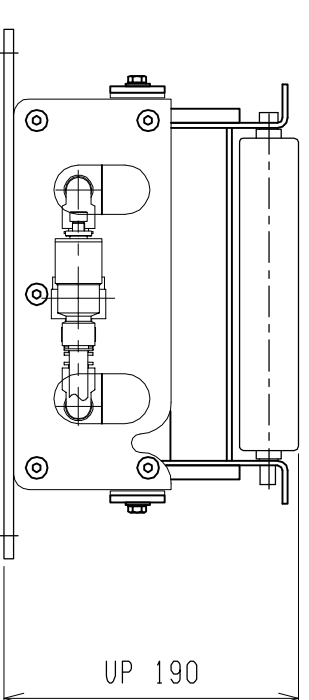

ACE-ターローラ MR-A3-57-200□□AAAM

φ38×1.2×120×200L(両端)

※ 但し、ターローラレベルキ付はローラφ314Wになります。

仕様	型式
全長 (L)	ALR-PRL-5711000
取付ピッチ (P)	1100
ターローラ本数	10
空気消費量 (N Q)	42
目安自重 (kg)	87.5

▲4		尺度	1:5	客先	
▲3		日付	2013/06/03	承認	
▲2		検図		製図	
▲1		改訂番号	年月日	改訂事由	担当
					名称
					エアリフト
					図番
					ALR-PRL-5711000