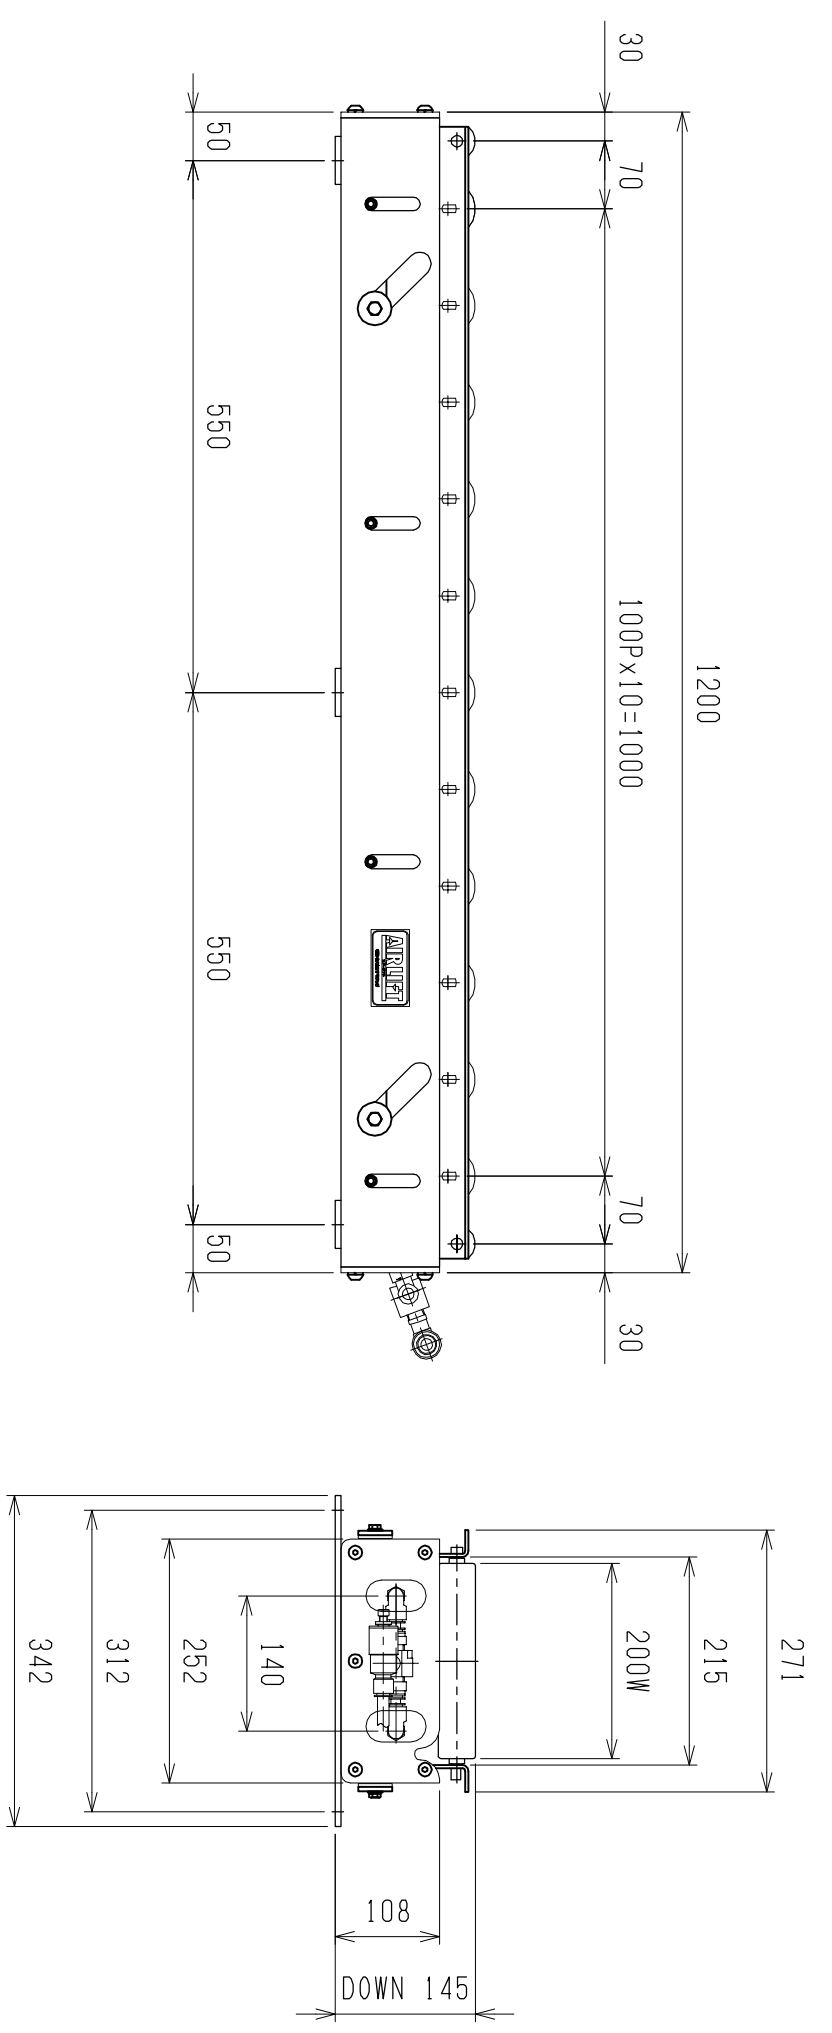

| 仕様 | 型式 |
|-------------|-----------------|
| 仕様 | ALR-PRL-571200D |
| 全長 (L) | 1200 |
| 取付ピッチ (P) | 1100 |
| モーター本数 | 11 |
| 空気消費量 (N Q) | 46 |
| 目安自重 (kg) | 95.0 |

※ 但し、モーターラバー付はローラ幅314Wになります。

| | | | | | | | | |
|----|--|--|--|------|------------|------|-----------------|-------|
| △4 | | | | 尺度 | 1:8 | 客先 | 株式会社 マキ | |
| △3 | | | | 日付 | 2013/06/03 | 図番 | | |
| △2 | | | | 承認 | 検図 | 製図 | ALR-PRL-571200D | |
| △1 | | | | 改訂番号 | 年月日 | 改訂事由 | | |
| | | | | | | 担当 | | |
| | | | | | | | 名称 | エアリフト |