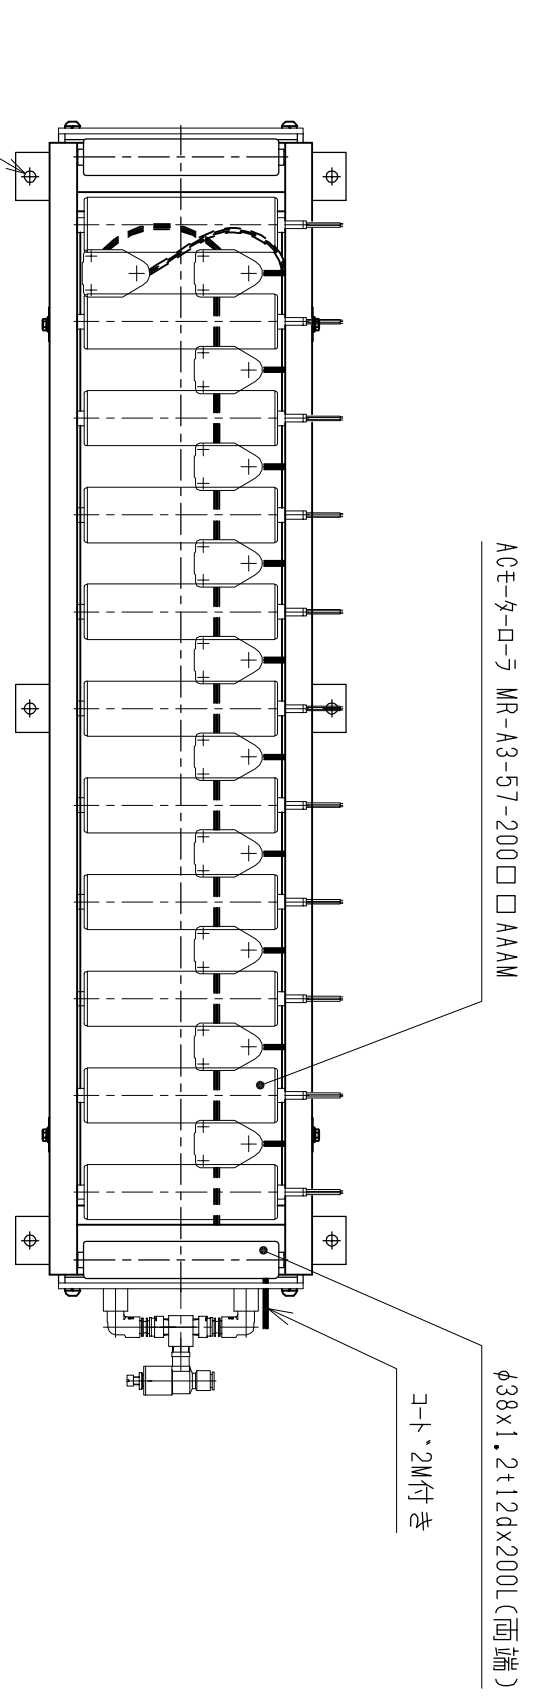

| 仕様 | 型式 |
|-------------|-----------------|
| 仕様 | ALR-PRL-571200D |
| 全長 (L) | 1200 |
| 取付ピッチ (P) | 1100 |
| モーター本数 | 11 |
| 空気消費量 (N Q) | 46 |
| 目安自重 (kg) | 95.0 |

※ 但し、モーターラバー付はローラ幅314Wになります。

| | | | | | | | | |
|----|--|--|--|------|------------|------|-----------------|-------|
| △4 | | | | 尺度 | 1:8 | 客先 | 株式会社 マキ | |
| △3 | | | | 日付 | 2013/06/03 | 図番 | | |
| △2 | | | | 承認 | 検図 | 製図 | ALR-PRL-571200D | |
| △1 | | | | 改訂番号 | 年月日 | 改訂事由 | | |
| | | | | | | 担当 | | |
| | | | | | | | 名称 | エアリフト |