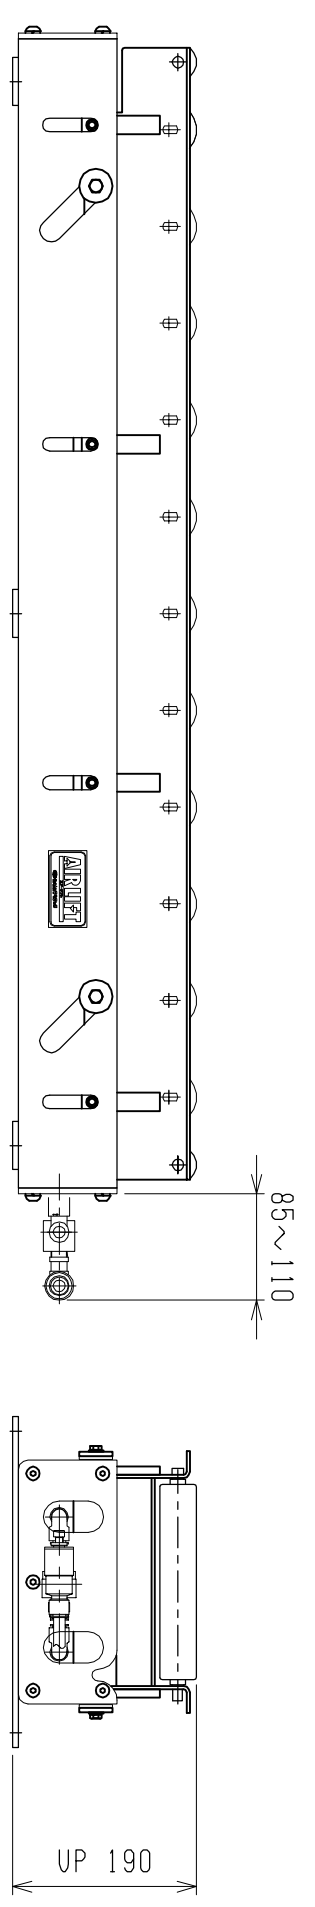

| 仕様 | 型式 |
|-------------|-----------------|
| 仕様 | ALR-PRL-571200D |
| 全長 (L) | 1200 |
| 取付ピッチ (P) | 1100 |
| モーター本数 | 11 |
| 空気消費量 (N Q) | 46 |
| 目安自重 (kg) | 95.0 |

※ 但し、モーターラバー付はローラ幅314Wになります。

| | | | | | | | | |
|----|--|--|--|------|------------|------|-----------------|-------|
| △4 | | | | 尺度 | 1:8 | 客先 | 株式会社 マキ | |
| △3 | | | | 日付 | 2013/06/03 | 図番 | | |
| △2 | | | | 承認 | 検図 | 製図 | ALR-PRL-571200D | |
| △1 | | | | 改訂番号 | 年月日 | 改訂事由 | | |
| | | | | | | 担当 | | |
| | | | | | | | 名称 | エアリフト |