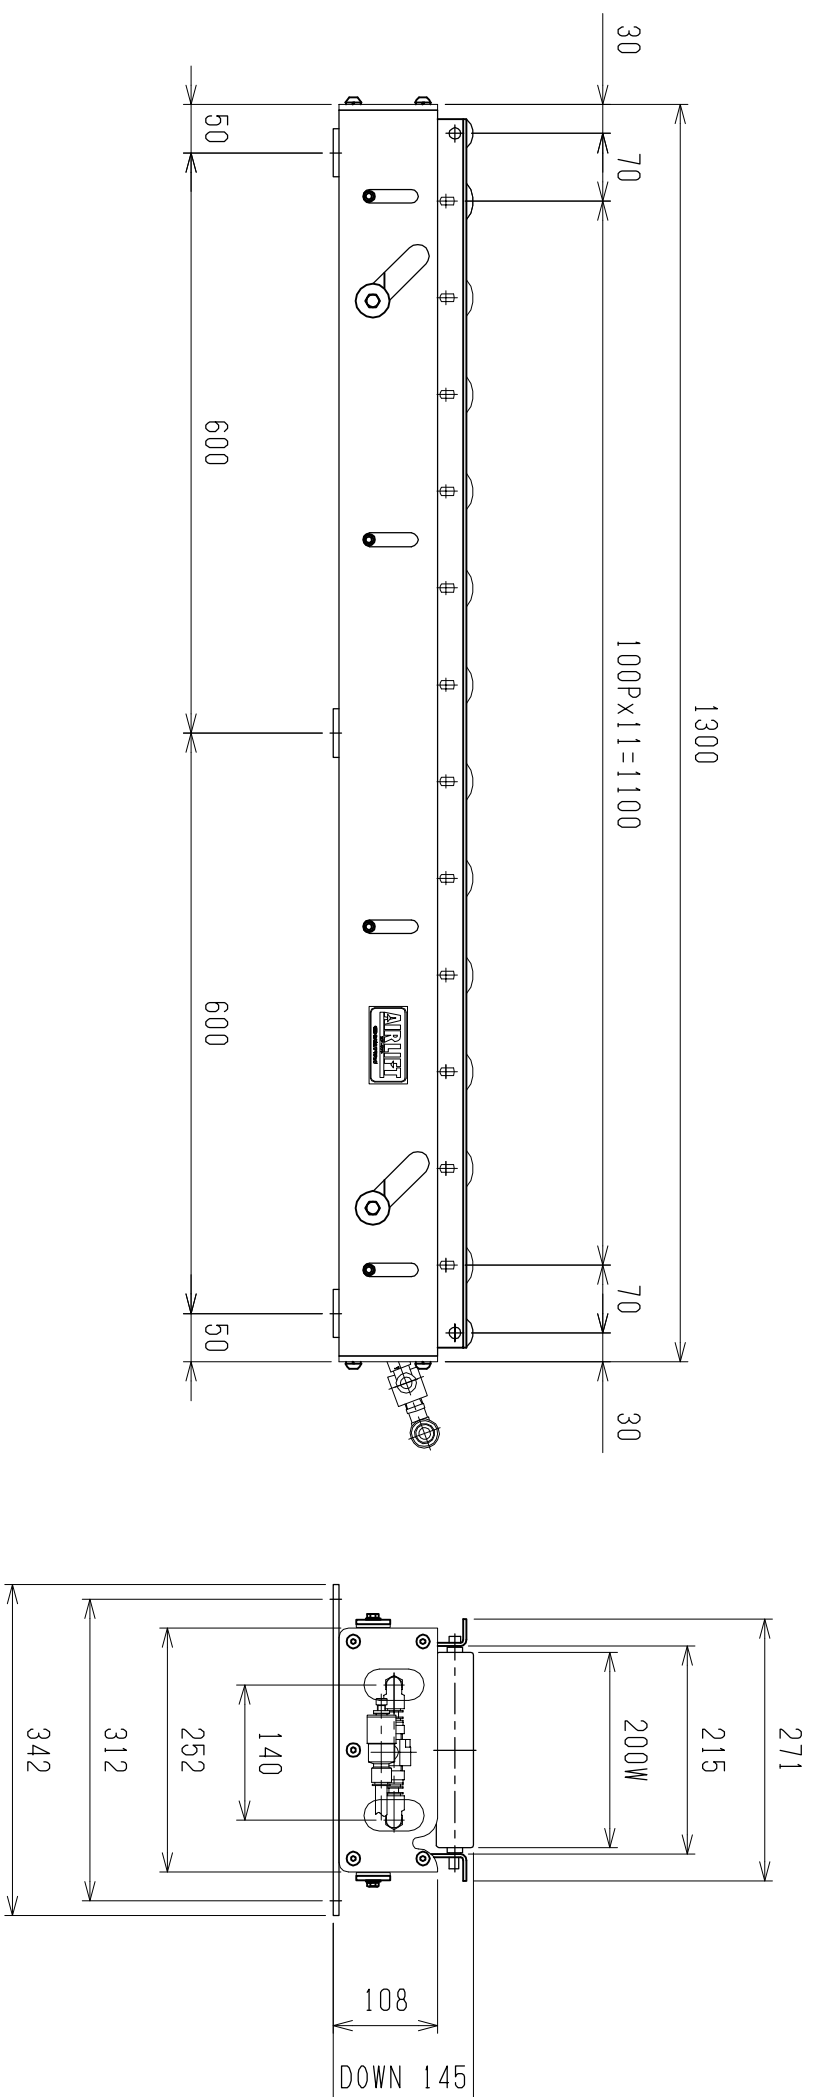

仕様	型式
仕様	ALR-PRL-571300D
全長 (L)	1300
取付ピッチ (P)	1200
モーター本数	12
空気消費量 (N Q)	50
目安自重 (kg)	102.5

※ 但し、モーターラチェル付はローラ巾314Wになります。

▲4		尺度	1:8	客先	株式会社 マキ
▲3		日付	2013/06/03	図番	
▲2		承認	検図	製図	ALR-PRL-571300D
▲1		改訂事由	担当	名称	
改訂番号	年月日	改訂事由	担当	名称	エアリフト