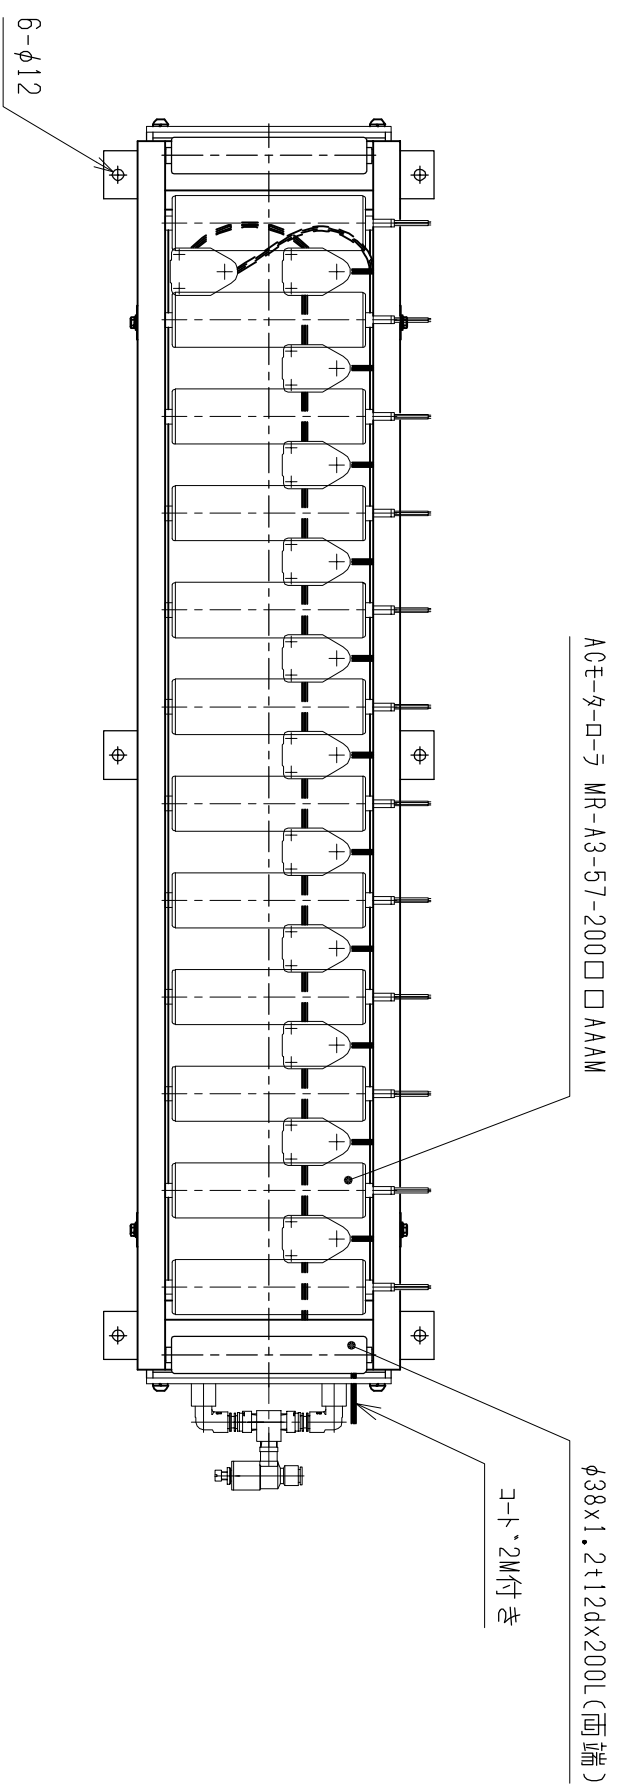

仕様	型式
仕様	ALR-PRL-571300D
全長 (L)	1300
取付ピッチ (P)	1200
モーター本数	12
空気消費量 (N Q)	50
目安自重 (kg)	102.5

※ 但し、モーターラチェル付はローラ巾314Wになります。

▲4		尺度	1:8	客先	株式会社 マキ
▲3		日付	2013/06/03	図番	
▲2		承認	検図	製図	ALR-PRL-571300D
▲1		改訂事由	担当	名称	
改訂番号	年月日	改訂事由	担当	名称	エアリフト