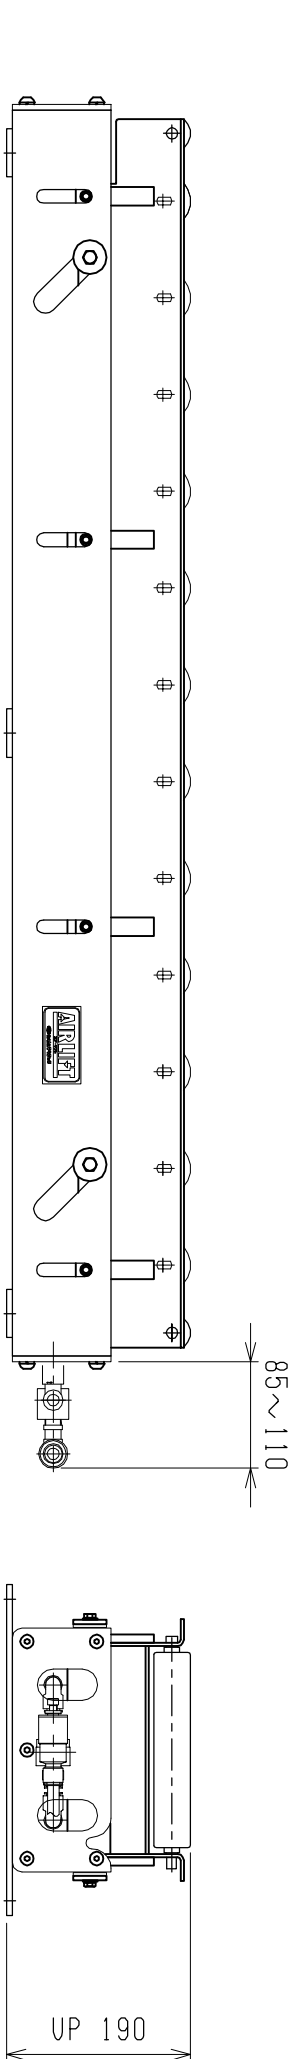

仕様	型式
仕様	ALR-PRL-571300D
全長 (L)	1300
取付ピッチ (P)	1200
モーター本数	12
空気消費量 (N Q)	50
目安自重 (kg)	102.5

※ 但し、モーターラチェル付はローラ巾314Wになります。

▲4		尺度	1:8	客先	株式会社 マキ
▲3		日付	2013/06/03	図番	
▲2		承認	検図	製図	ALR-PRL-571300D
▲1		改訂事由	担当	名称	
改訂番号	年月日	改訂事由	担当	名称	エアリフト