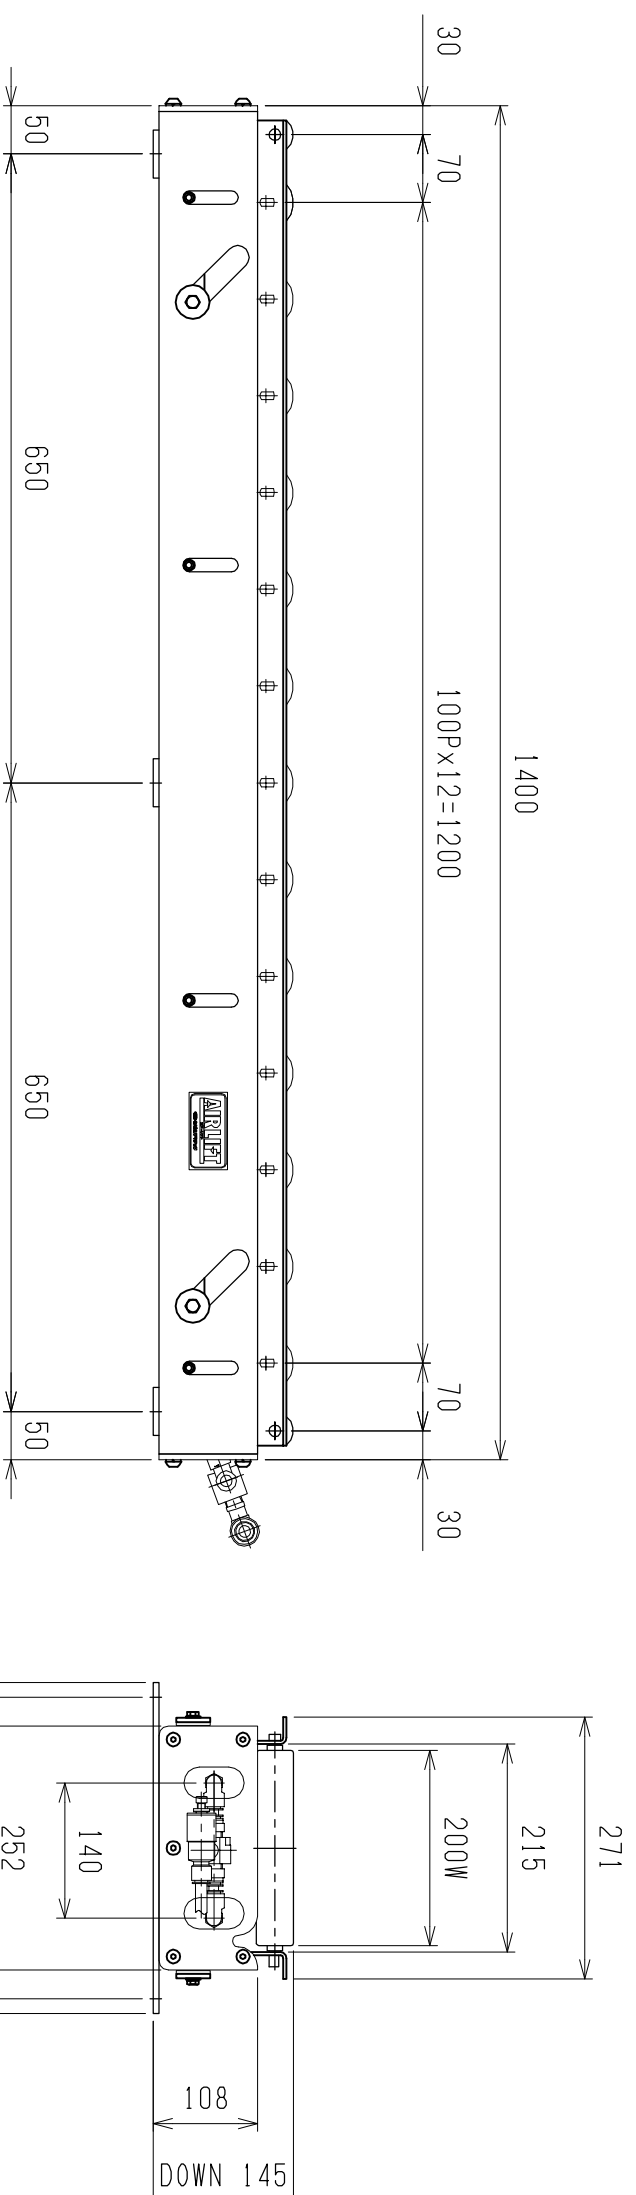

仕様	型式
仕様	ALR-PRL-571400D
全長 (L)	1400
取付ピッチ (P)	1300
モーター本数	13
空気消費量 (N Q)	54
目安自重 (kg)	110.0

※ 但し、モーターラバー付はローラ幅314Wになります。

△4		尺度	1:8	客先	株式会社 マキ
△3		日付	2013/06/03	図番	
△2		承認	検図	製図	ALR-PRL-571400D
△1		改訂番号	年月日	改訂事由	
				担当	
					エアリフト