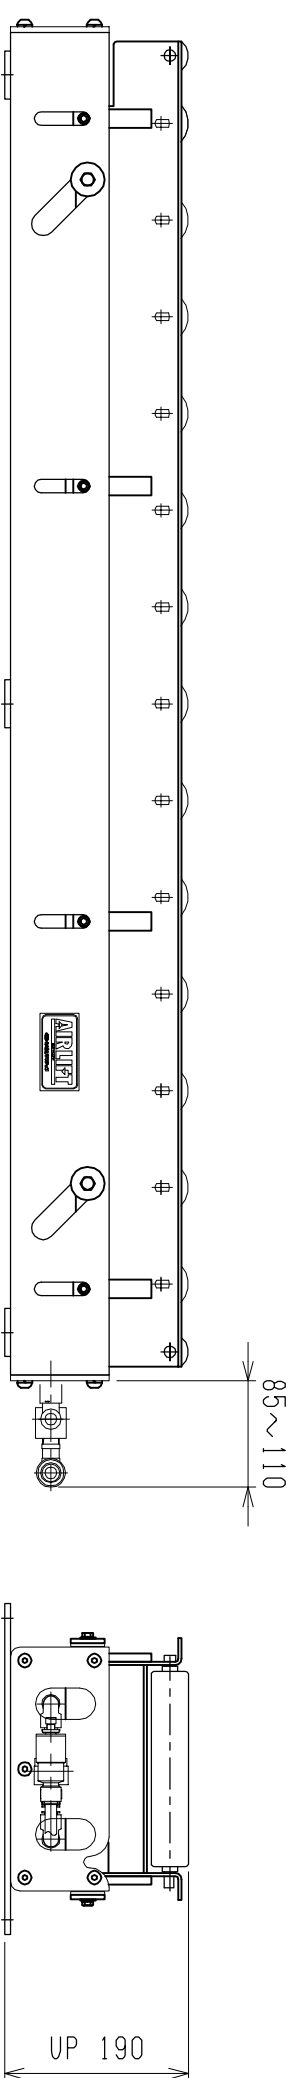

仕様	型式
仕様	ALR-PRL-571400D
全長 (L)	1400
取付ピッチ (P)	1300
モーター本数	13
空気消費量 (N Q)	54
目安自重 (kg)	110.0

※ 但し、モーターラバー付はローラ幅314Wになります。

△4		尺度	1:8	客先	株式会社 マキ
△3		日付	2013/06/03	図番	
△2		承認	検図	製図	ALR-PRL-571400D
△1		改訂番号	年月日	改訂事由	
				担当	
					エアリフト