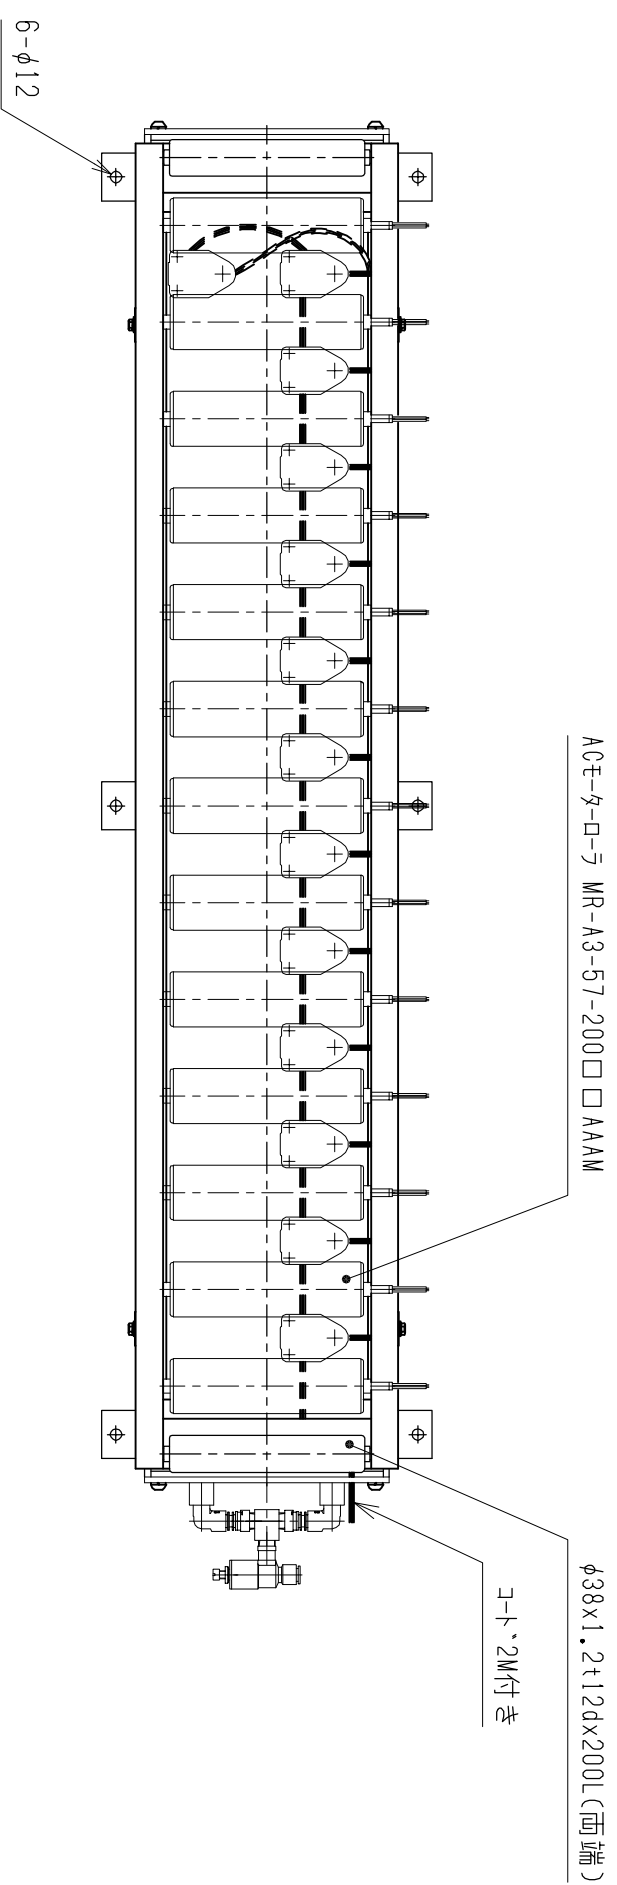

仕様	型式
仕様	ALR-PRL-571400D
全長 (L)	1400
取付ピッチ (P)	1300
モーター本数	13
空気消費量 (N Q)	54
目安自重 (kg)	110.0

※ 但し、モーターラバー付はローラ幅314Wになります。

△4		尺度	1:8	客先	株式会社 マキ
△3		日付	2013/06/03	図番	
△2		承認	検図	製図	ALR-PRL-571400D
△1		改訂番号	年月日	改訂事由	
				担当	
					エアリフト