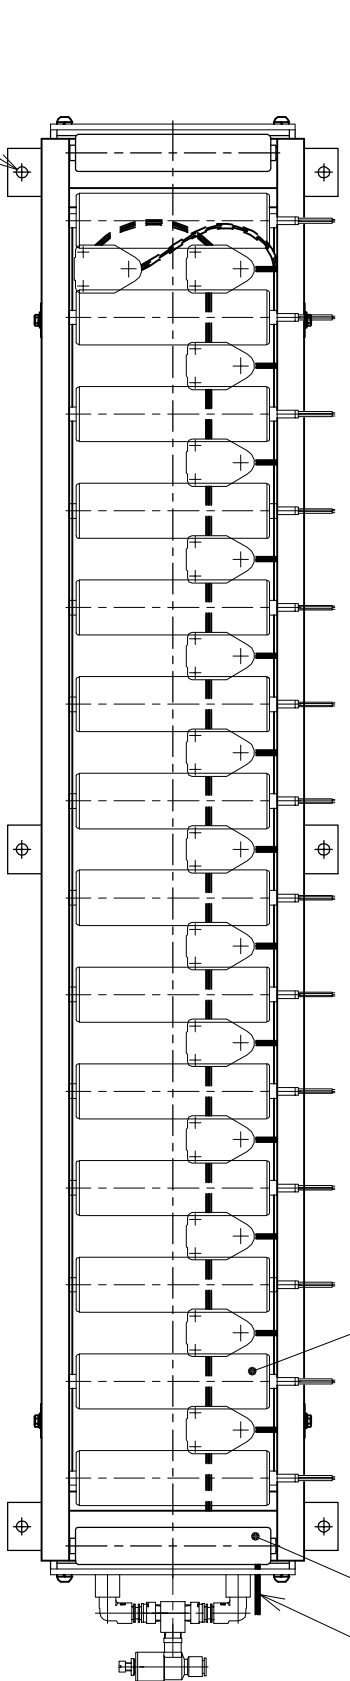

仕様	型式
仕様	ALR-PRL-571500D
全長 (L)	1500
取付ピッチ (P)	1400
モーター本数	14
空気消費量 (N Q)	58
目安自重 (kg)	118.5

ACE-ターロー MR-A3-57-200 □ AAAM

φ38x1.2+12d x 200L (両端)

コト・2M付き

6-φ12

※ 但し、モーターローラー付はローラーが314Wになります。

△4		尺度	1:8	客先	殿	株式会社 マキ
△3		日付	2013/06/03	名称	エアリフト	
△2		承認	検図	製図		ALR-PRL-571500D
△1		改訂番号	年月日	改訂事由	担当	