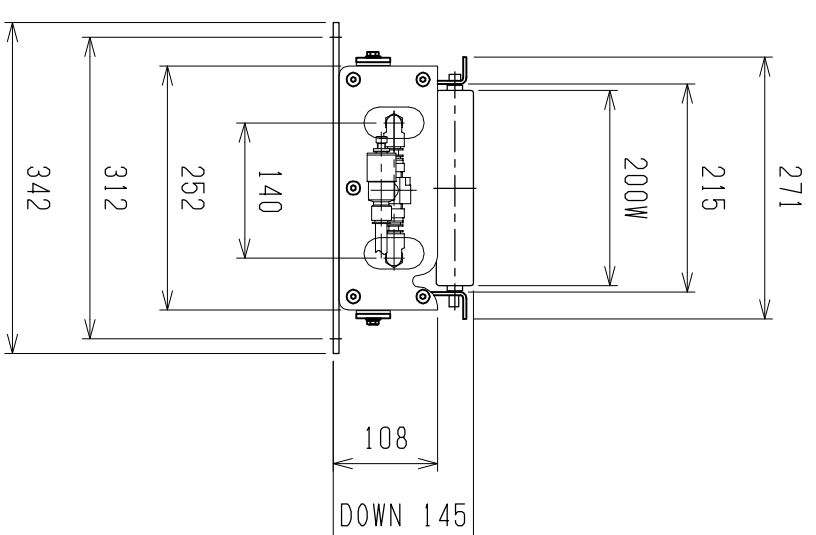

仕様	型式
仕様	ALR-PRL-571500D
全長 (L)	1500
取付ピッチ (P)	1400
モーター本数	14
空気消費量 (N Q)	58
目安自重 (kg)	118.5

ACE-ターロー MR-A3-57-200 □ AAAM

φ38x1.2+12d x 200L (両端)

コト・2M付き

6-φ12

※ 但し、モーターローラー付はローラーが314Wになります。

△4		尺度	1:8	客先	殿	株式会社 マキ
△3		日付	2013/06/03	名称	エアリフト	
△2		承認	検図	製図		ALR-PRL-571500D
△1		改訂番号	年月日	改訂事由	担当	