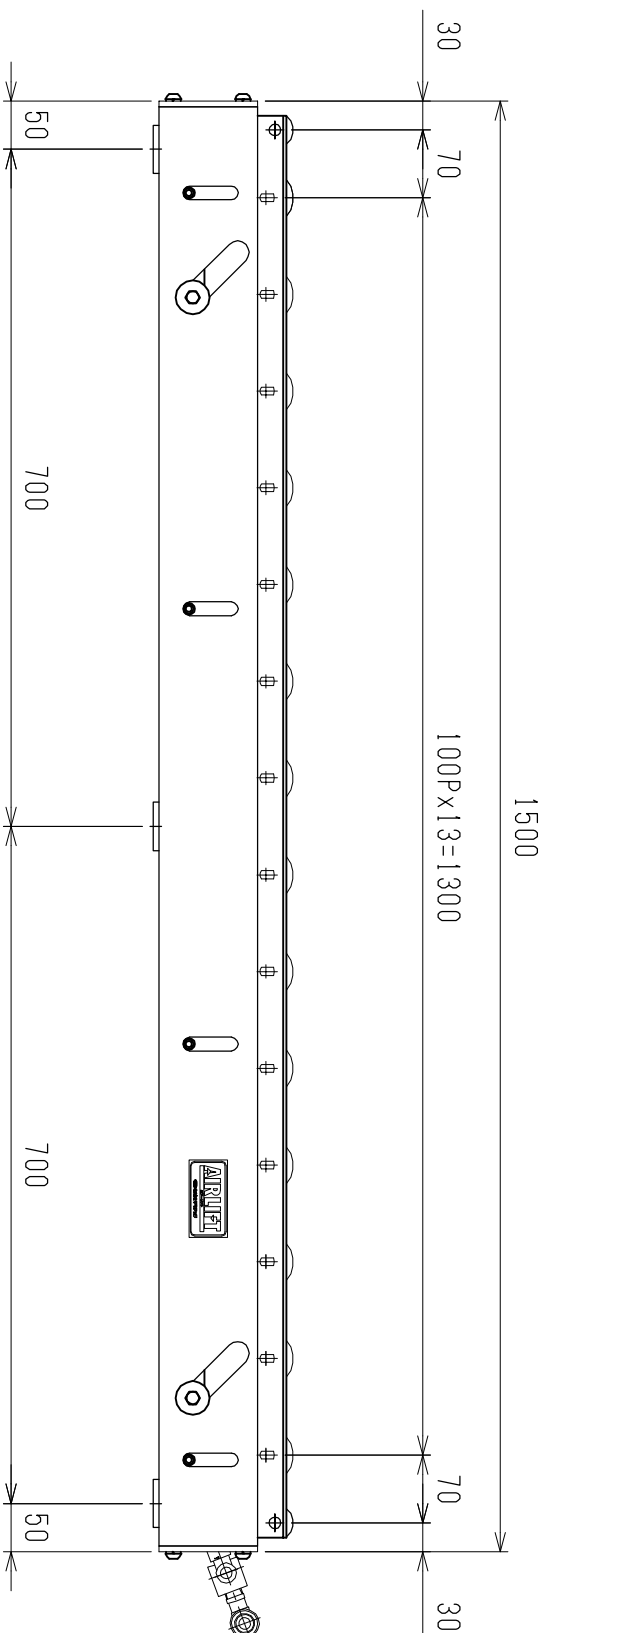

仕様	型式
仕様	ALR-PRL-571500D
全長 (L)	1500
取付ピッチ (P)	1400
モーター本数	14
空気消費量 (N Q)	58
目安自重 (kg)	118.5

ACE-ターロー MR-A3-57-200 □ AAAM

φ38x1.2+12d x 200L (両端)

コト・2M付き

6-φ12

※ 但し、モーターローラー付はローラーが314Wになります。

△4		尺度	1:8	客先	殿	株式会社 マキ
△3		日付	2013/06/03	名称	エアリフト	
△2		承認	検図	製図		ALR-PRL-571500D
△1		改訂番号	年月日	改訂事由	担当	