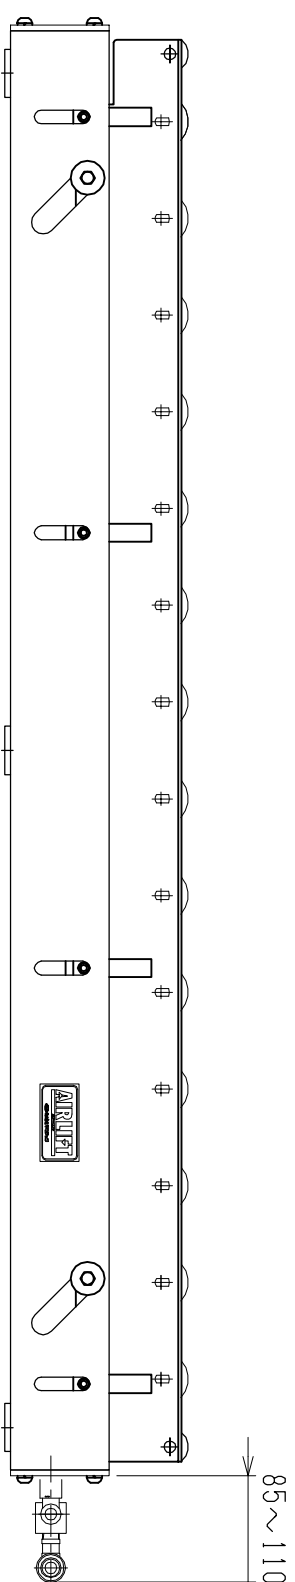

仕様	型式
仕様	ALR-PRL-571500D
全長 (L)	1500
取付ピッチ (P)	1400
モーター本数	14
空気消費量 (N Q)	58
目安自重 (kg)	118.5

ACE-ターロー MR-A3-57-200 □ AAAM

φ38x1.2+12d x 200L (両端)

コト・2M付き

6-φ12

※ 但し、モーターローラー付はローラーが314Wになります。

△4		尺度	1:8	客先	殿	株式会社 マキ
△3		日付	2013/06/03	名称	エアリフト	
△2		承認	検図	製図		ALR-PRL-571500D
△1		改訂番号	年月日	改訂事由	担当	