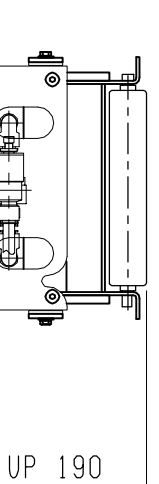

仕様	型式
仕様	ALR-PRL-571500D
全長 (L)	1500
取付ピッチ (P)	1400
モーター本数	14
空気消費量 (N Q)	58
目安自重 (kg)	118.5

ACE-ターロー MR-A3-57-200 □ AAAM

φ38x1.2+12d x 200L (両端)

コト・2M付き

6-φ12

※ 但し、モーターローラー付はローラーが314Wになります。

△4		尺度	1:8	客先	殿	株式会社 マキ
△3		日付	2013/06/03	名称	エアリフト	
△2		承認	検図	製図		ALR-PRL-571500D
△1		改訂番号	年月日	改訂事由	担当	