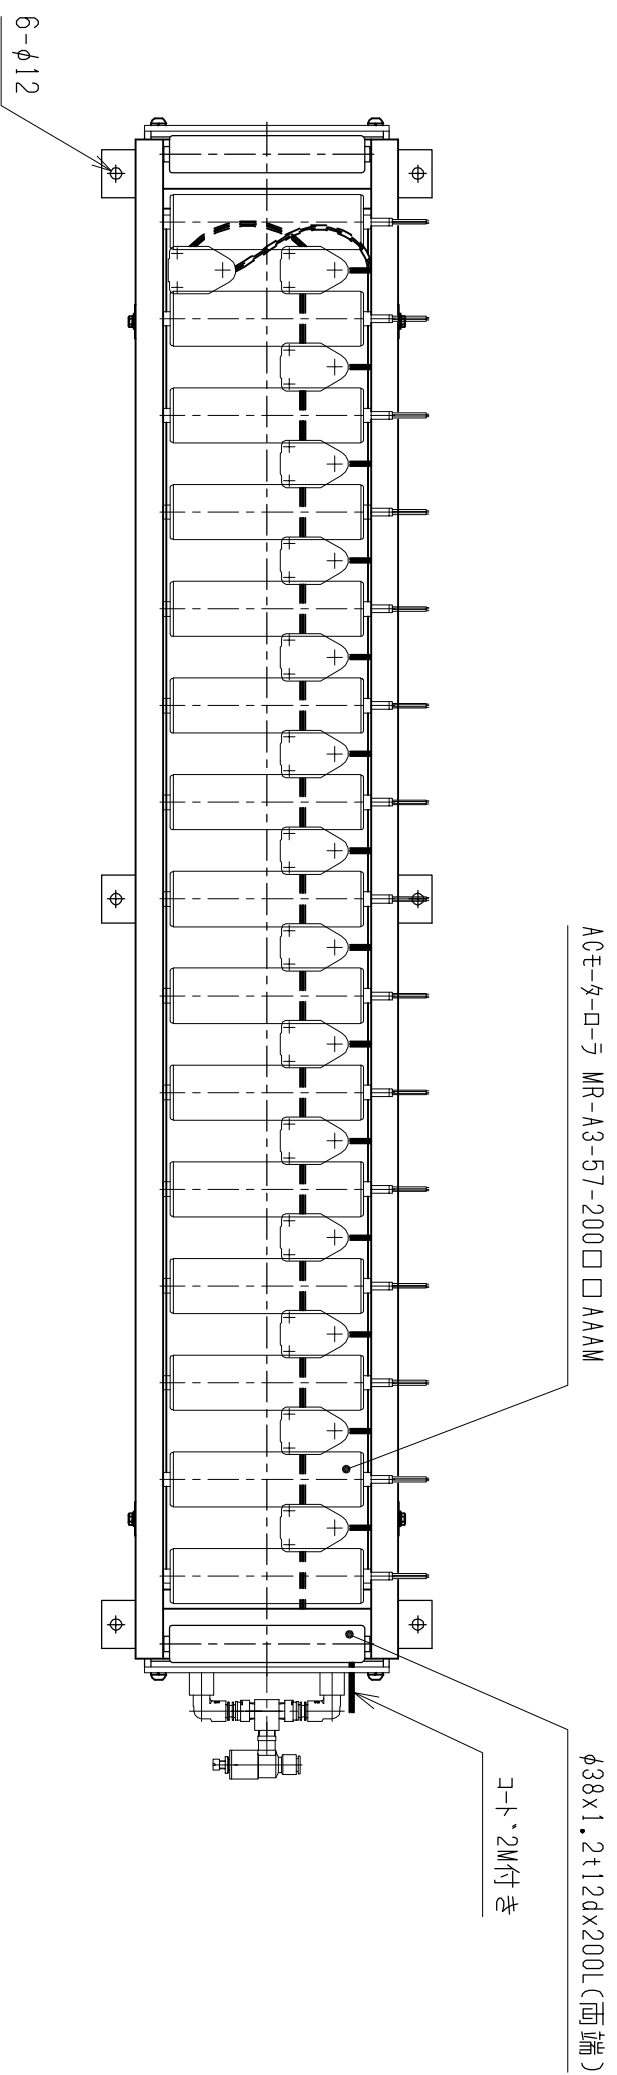

仕様	型式
仕様	ALR-PRL-571600D
全長 (L)	1600
取付ピッチ (P)	1500
モーター本数	15
空気消費量 (N Q)	62
目安自重 (kg)	125.0

※ 但し、モーターラック付はローラ幅314Wになります。

△4		尺度	1:8	客先	株式会社 マキ
△3		日付	2013/06/03	図番	
△2		承認	検図	製図	ALR-PRL-571600D
△1		改訂番号	年月日	改訂事由	
				担当	
				名称	エアリフト