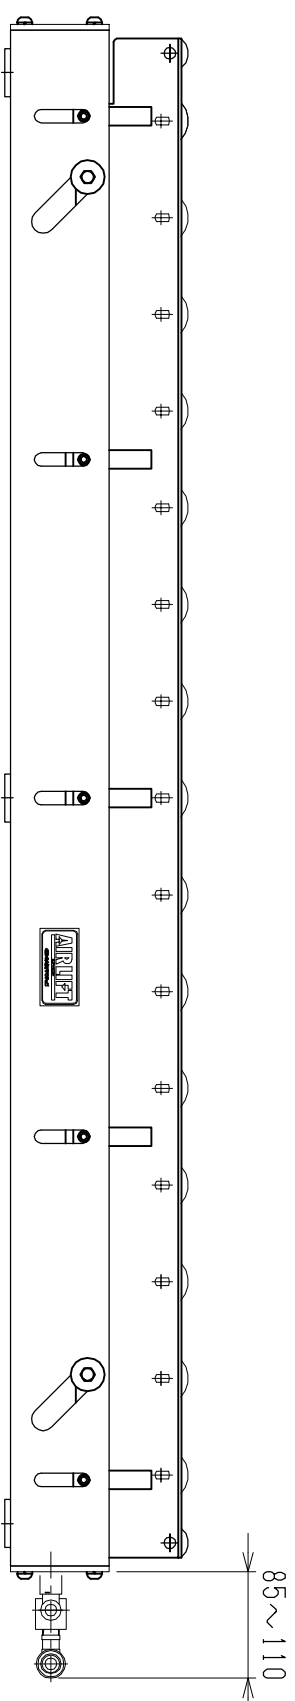

仕様	型式
仕様	ALR-PRL-571600D
全長 (L)	1600
取付ピッチ (P)	1500
モーター本数	15
空気消費量 (N Q)	62
目安自重 (kg)	125.0

※ 但し、モーターラック付はローラ幅314Wになります。

△4		尺度	1:8	客先	株式会社 マキ
△3		日付	2013/06/03	図番	
△2		承認	検図	製図	ALR-PRL-571600D
△1		改訂番号	年月日	改訂事由	
				担当	
				名称	エアリフト