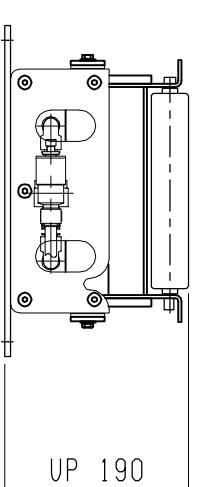

仕様	型式
仕様	ALR-PRL-571600D
全長 (L)	1600
取付ピッチ (P)	1500
モーター本数	15
空気消費量 (N Q)	62
目安自重 (kg)	125.0

※ 但し、モーターラック付はローラ幅314Wになります。

△4		尺度	1:8	客先	株式会社 マキ
△3		日付	2013/06/03	図番	
△2		承認	検図	製図	ALR-PRL-571600D
△1		改訂番号	年月日	改訂事由	
				担当	
				名称	エアリフト