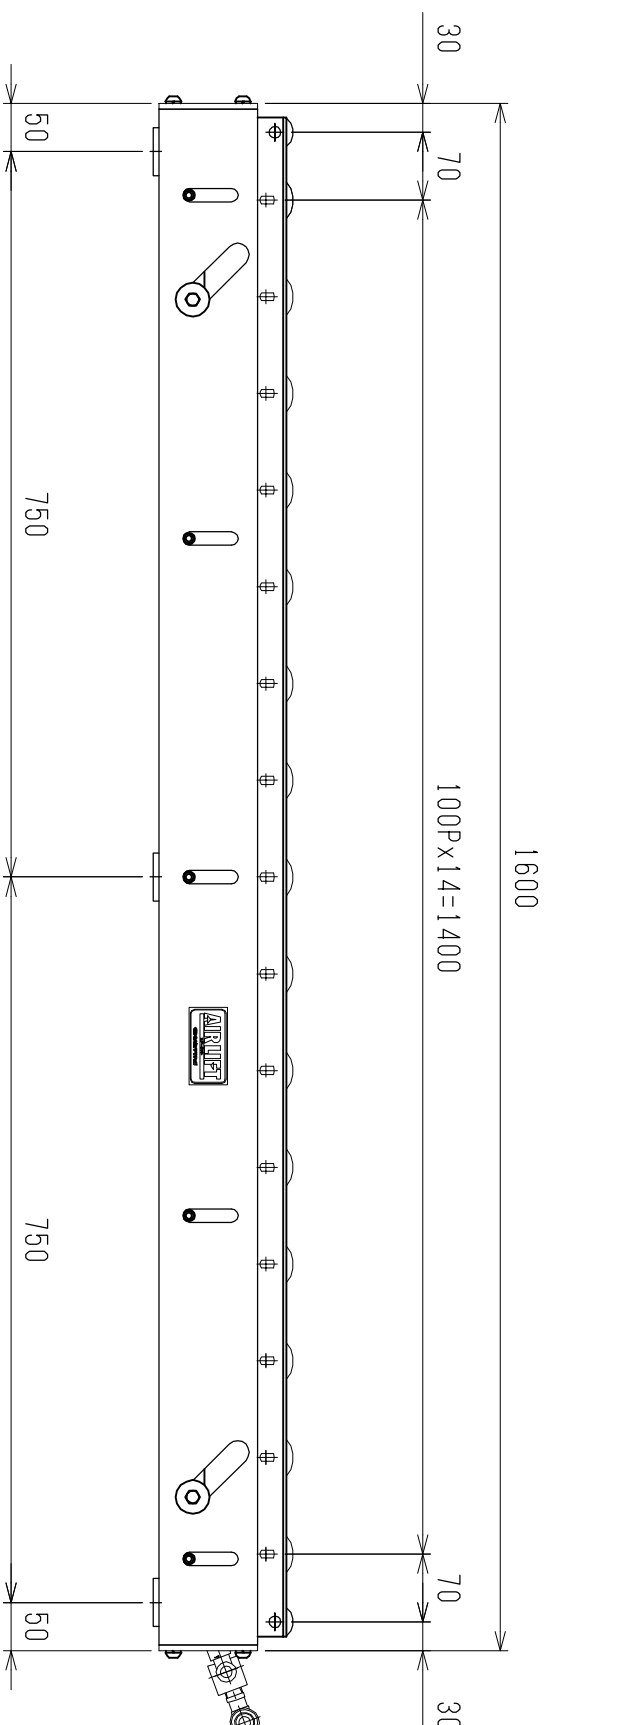

仕様	型式
仕様	ALR-PRL-571600D
全長 (L)	1600
取付ピッチ (P)	1500
モーター本数	15
空気消費量 (N Q)	62
目安自重 (kg)	125.0

※ 但し、モーターラック付はローラ幅314Wになります。

△4		尺度	1:8	客先	株式会社 マキ
△3		日付	2013/06/03	図番	
△2		承認	検図	製図	ALR-PRL-571600D
△1		改訂番号	年月日	改訂事由	
				担当	
				名称	エアリフト