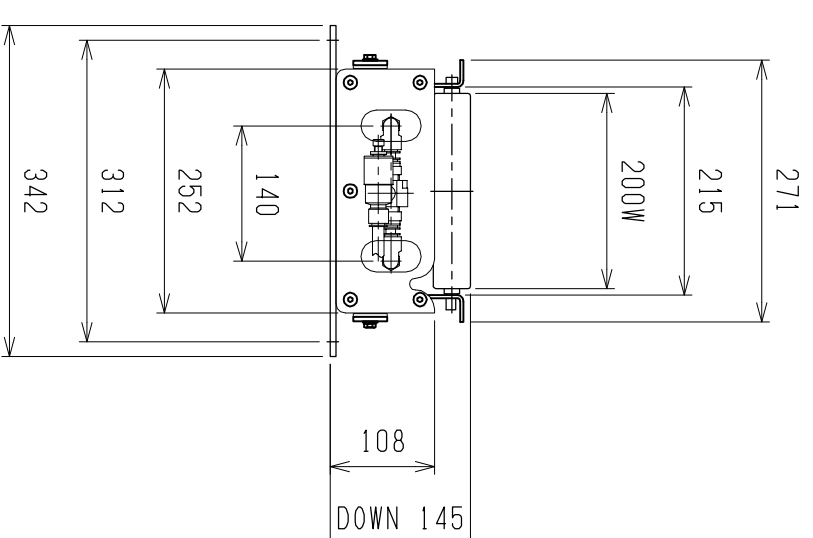

仕様	型式
仕様	ALR-PRL-571600D
全長 (L)	1600
取付ピッチ (P)	1500
モーター本数	15
空気消費量 (N Q)	62
目安自重 (kg)	125.0

※ 但し、モーターラック付はローラ幅314Wになります。

△4		尺度	1:8	客先	株式会社 マキ
△3		日付	2013/06/03	図番	
△2		承認	検図	製図	ALR-PRL-571600D
△1		改訂番号	年月日	改訂事由	
				担当	
				名称	エアリフト