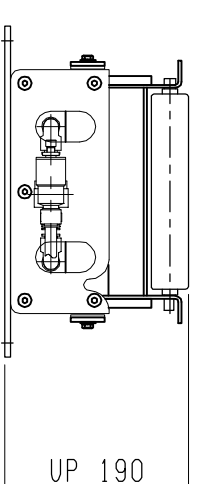

仕様	型式
仕様	ALR-PRL-571800D
全長 (L)	1800
取付ピッチ (P)	1700
モーター本数	17
空気消費量 (N Q)	70
目安自重 (kg)	140.0

ACE-ターローラ MR-A3-57-200 □ AAAM

φ38x1.2+12d x 200L (両端)

コート・2M付き

※ 但し、モーターラベル付付はローラ幅314Wになります。

▲4		尺度	1:8	客先	殿	株式会社 マキ
▲3		日付	2013/06/03	承認	図	
▲2		検査	図	製図	図	
▲1		改訂番号	年月日	改訂事由	担当	
				エアリフト		