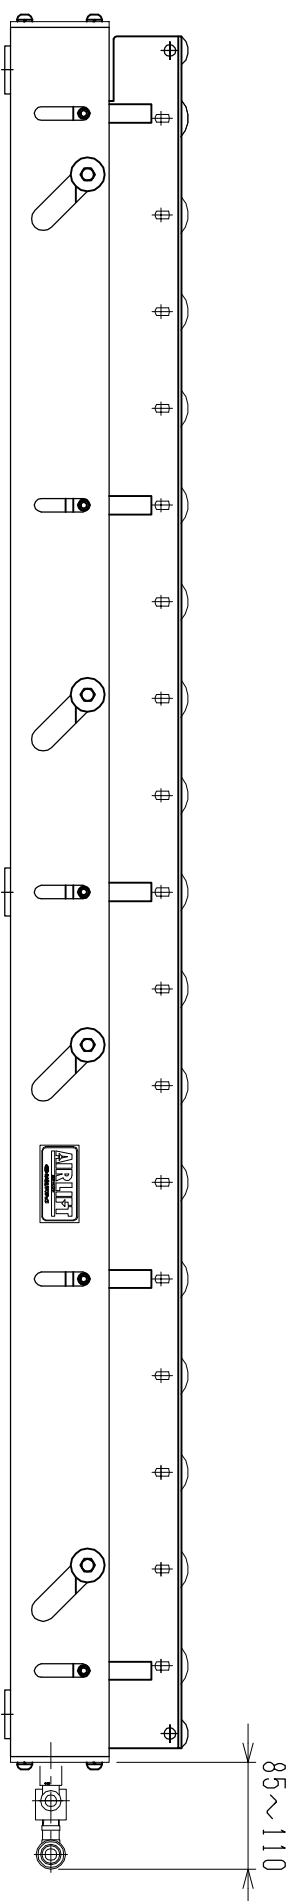

仕様	型式
仕様	ALR-PRL-571800D
全長 (L)	1800
取付ピッチ (P)	1700
モーター本数	17
空気消費量 (N Q)	70
目安自重 (kg)	140.0

ACE-ターローラ MR-A3-57-200 □ AAAM

φ38x1.2+12d x 200L (両端)

コート・2M付き

※ 但し、モーターラベル付付はローラ幅314Wになります。

▲4		尺度	1:8	客先	殿	株式会社 マキ
▲3		日付	2013/06/03	承認	図	
▲2		検査	図	製図	図	
▲1		改訂番号	年月日	改訂事由	担当	
				エアリフト		