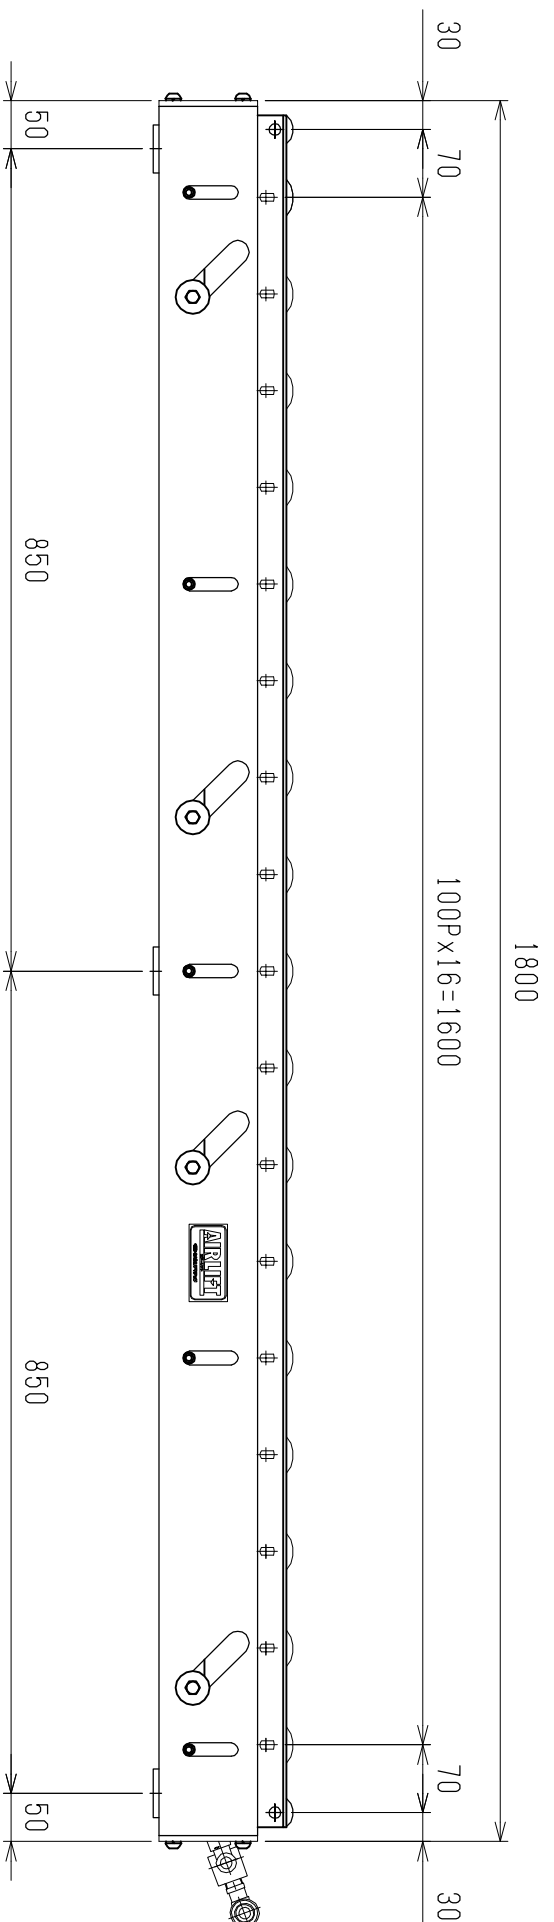

仕様	型式
仕様	ALR-PRL-571800D
全長 (L)	1800
取付ピッチ (P)	1700
モーター本数	17
空気消費量 (N Q)	70
目安自重 (kg)	140.0

ACE-ターローラ MR-A3-57-200 □ AAAM

φ38x1.2+12d x 200L (両端)

コート・2M付き

※ 但し、モーターラベル付付はローラ幅314Wになります。

▲4		尺度	1:8	客先	殿	株式会社 マキ
▲3		日付	2013/06/03	承認	図	
▲2		検査	図	製図	図	
▲1		改訂番号	年月日	改訂事由	担当	
				エアリフト		