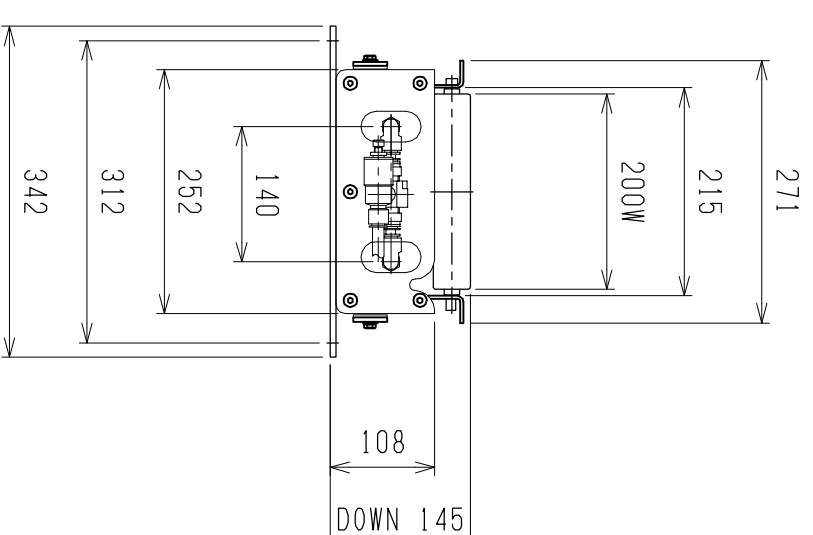

仕様	型式
仕様	ALR-PRL-571800D
全長 (L)	1800
取付ピッチ (P)	1700
モーター本数	17
空気消費量 (N Q)	70
目安自重 (kg)	140.0

ACE-ターローラ MR-A3-57-200 □ AAAM

φ38x1.2+12d x 200L (両端)

コート・2M付き

※ 但し、モーターラベル付付はローラ幅314Wになります。

▲4		尺度	1:8	客先	殿	株式会社 マキ
▲3		日付	2013/06/03	承認	図	
▲2		検査	図	製図	図	
▲1		改訂番号	年月日	改訂事由	担当	
				エアリフト		