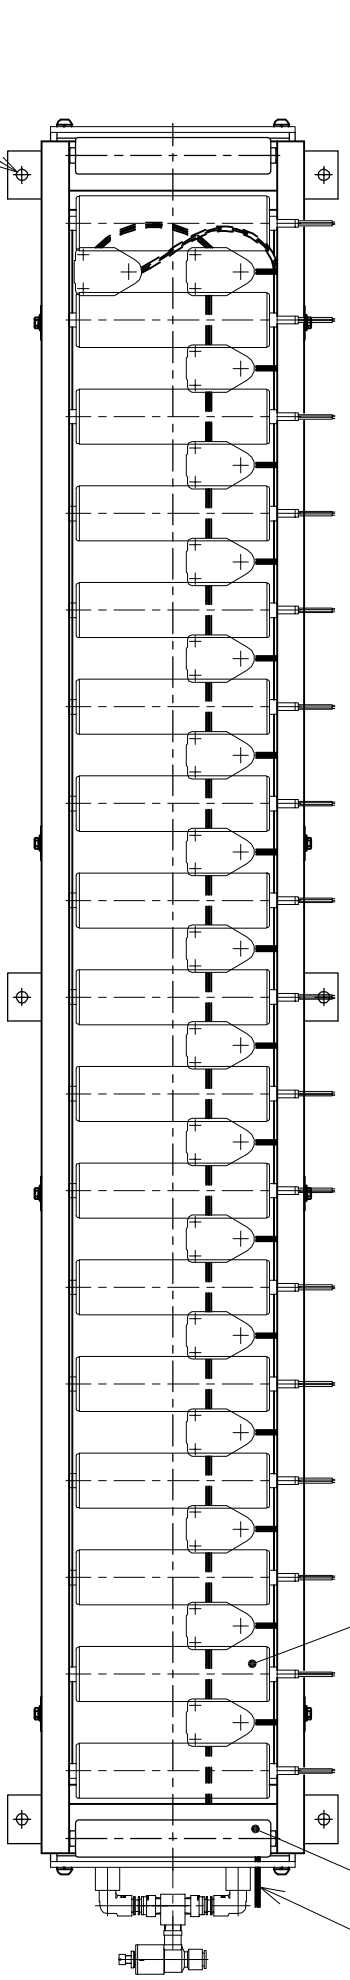

仕様	型式
仕様	ALR-PRL-571800D
全長 (L)	1800
取付ピッチ (P)	1700
モーター本数	17
空気消費量 (N Q)	70
目安自重 (kg)	140.0

ACE-ターローラ MR-A3-57-200 □ AAAM

φ38x1.2+12d x 200L (両端)

コート・2M付き

※ 但し、モーターラベル付付はローラ幅314Wになります。

▲4		尺度	1:8	客先	殿	株式会社 マキ
▲3		日付	2013/06/03	承認	図	
▲2		検査	図	製図	図	
▲1		改訂番号	年月日	改訂事由	担当	
				エアリフト		