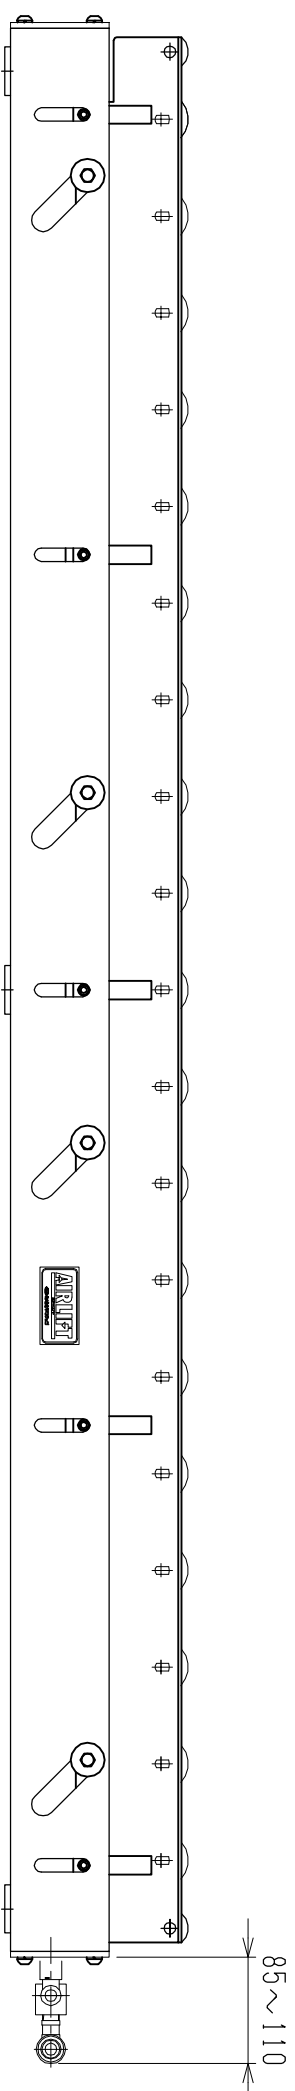

仕様	型式
仕様	ALR-PRL-572000D
全長 (L)	2000
取付ピッチ (P)	1900
モーター本数	19
空気消費量 (N Q)	78
目安自重 (kg)	155.0

※ 但し、モーターラバーキ付はローラ幅314Wになります。

▲	尺度	1:8	客先	殿	株式会社 マキタ
▲	日付	2013/06/03	承認	検図	
▲	承認		承認		
▲	製図		製図		
▲	改訂番号	年月日	改訂事由	担当	名称
					エアリフト
					図番
					ALR-PRL-572000D