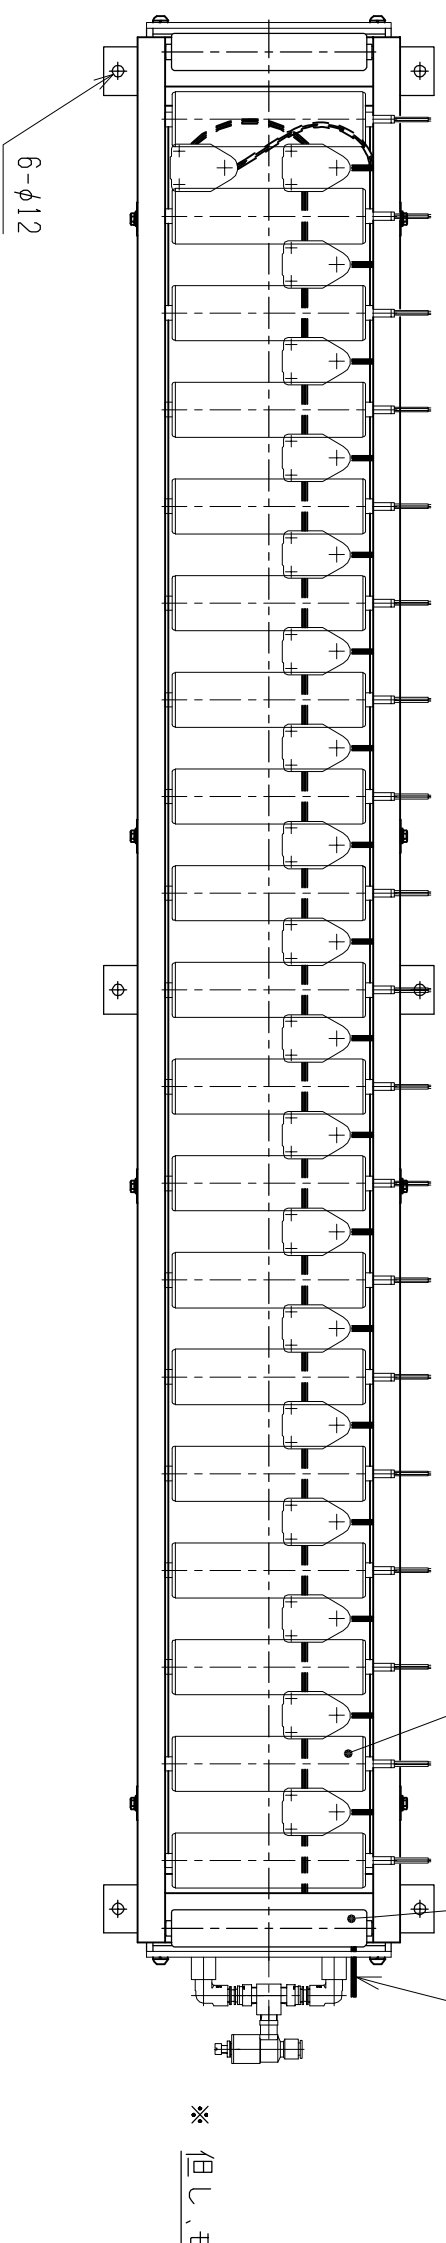

仕様	型式
仕様	ALR-PRL-572000D
全長 (L)	2000
取付ピッチ (P)	1900
モーター本数	19
空気消費量 (N Q)	78
目安自重 (kg)	155.0

※ 但し、モーターラバーキ付はローラ幅314Wになります。

▲	尺度	1:8	客先	殿	株式会社 マキタ
▲	日付	2013/06/03	承認	検図	
▲	承認		承認		
▲	製図		製図		
▲	改訂番号	年月日	改訂事由	担当	名称
					エアリフト
					図番
					ALR-PRL-572000D