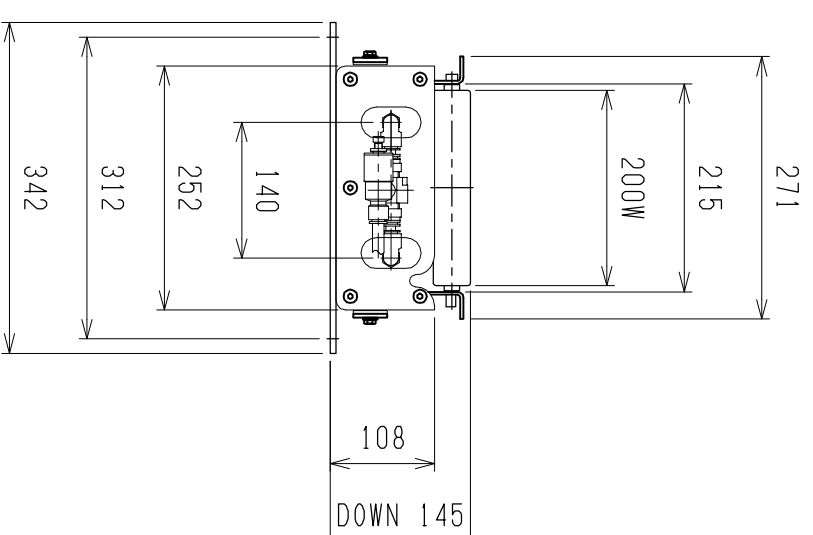

仕様	型式
仕様	ALR-PRL-572000D
全長 (L)	2000
取付ピッチ (P)	1900
モーター本数	19
空気消費量 (N Q)	78
目安自重 (kg)	155.0

※ 但し、モーターラバーキ付はローラ幅314Wになります。

▲	尺度	1:8	客先	殿	株式会社 マキタ
▲	日付	2013/06/03	承認	検図	
▲	承認		承認		
▲	製図		製図		
▲	改訂番号	年月日	改訂事由	担当	名称
					エアリフト
					図番
					ALR-PRL-572000D