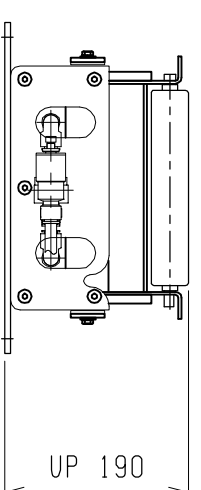

仕様	型式
仕様	ALR-PRL-572000D
全長 (L)	2000
取付ピッチ (P)	1900
モーター本数	19
空気消費量 (N Q)	78
目安自重 (kg)	155.0

※ 但し、モーターラバーキ付はローラ幅314Wになります。

▲	尺度	1:8	客先	殿	株式会社 マキタ
▲	日付	2013/06/03	承認	検図	
▲	承認		承認		
▲	製図		製図		
▲	改訂番号	年月日	改訂事由	担当	名称
					エアリフト
					図番
					ALR-PRL-572000D