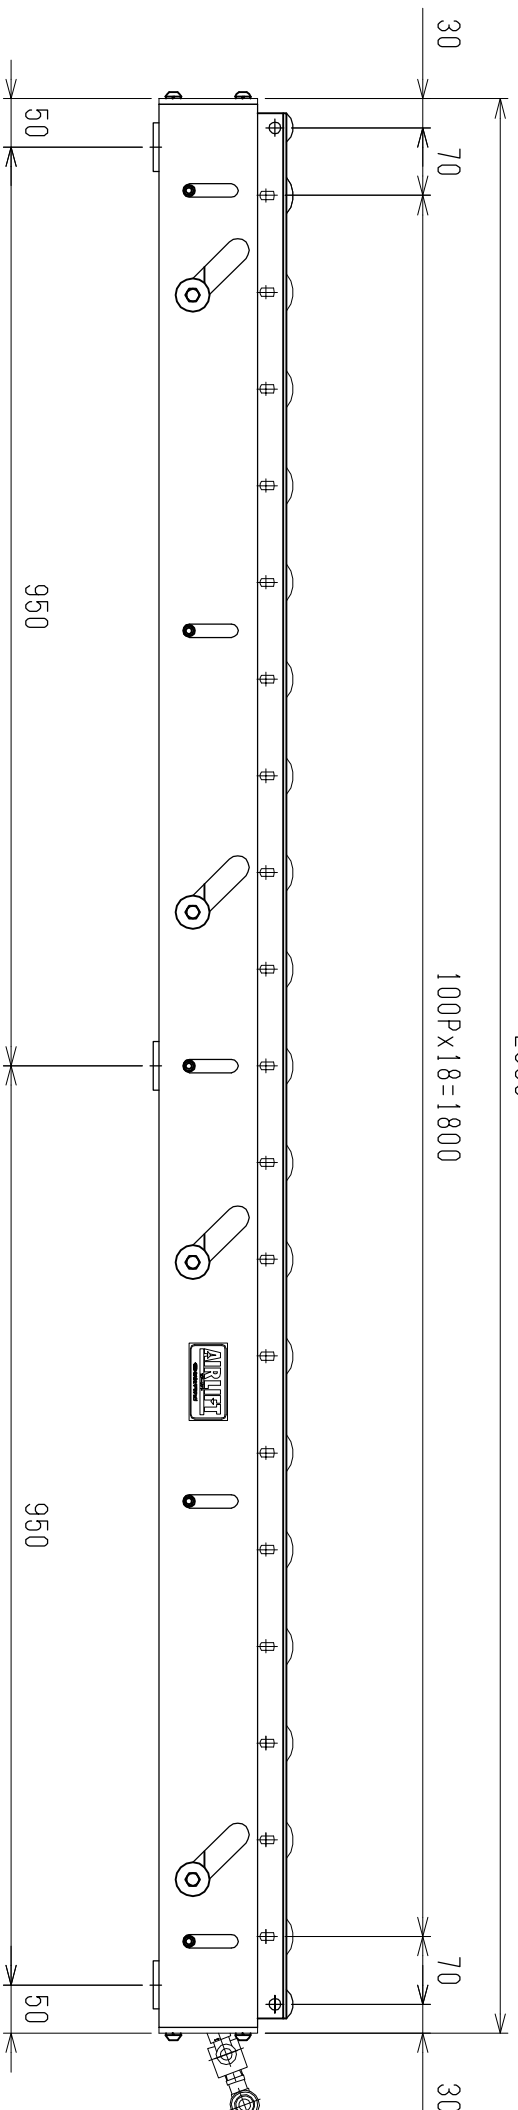

仕様	型式
仕様	ALR-PRL-572000D
全長 (L)	2000
取付ピッチ (P)	1900
モーター本数	19
空気消費量 (N Q)	78
目安自重 (kg)	155.0

※ 但し、モーターラバーキ付はローラ幅314Wになります。

▲	尺度	1:8	客先	殿	株式会社 マキタ
▲	日付	2013/06/03	承認	検図	
▲	承認		承認		
▲	製図		製図		
▲	改訂番号	年月日	改訂事由	担当	名称
					エアリフト
					図番
					ALR-PRL-572000D