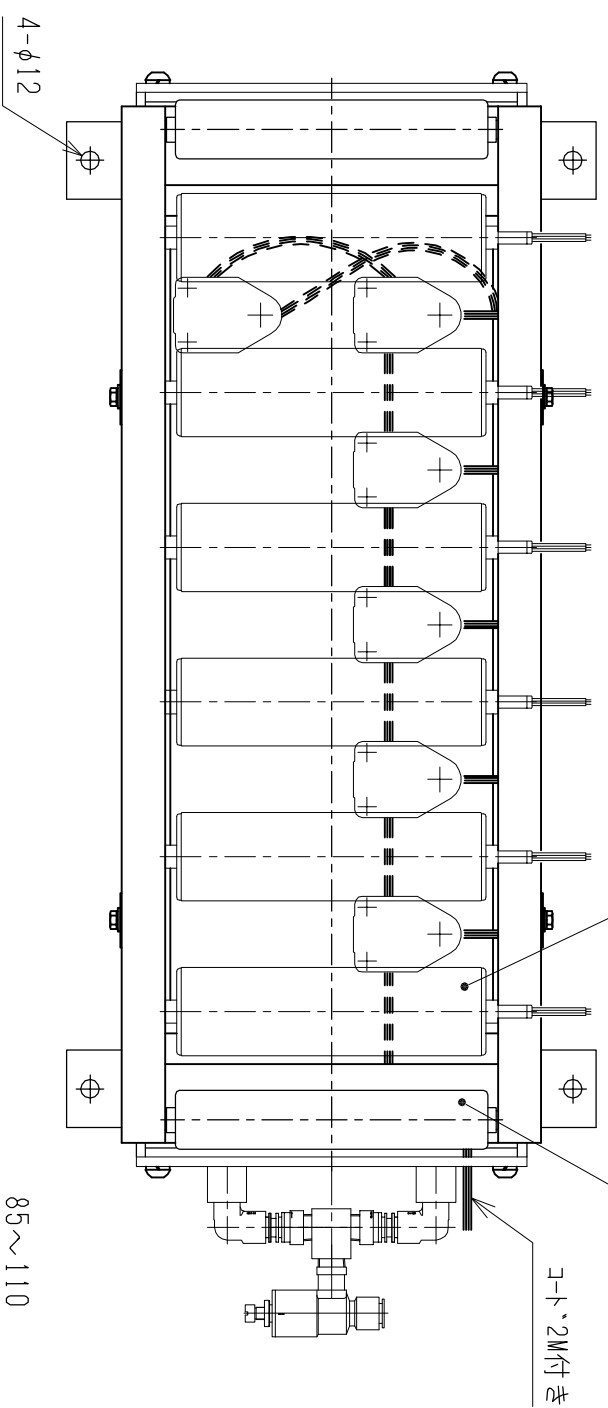

ACモーター MR-A3-57-200 □ AAAM

φ38×1.2+12d×200L (両端)

仕様	型式
仕様	ALR-PRL-577000
全長 (L)	700
取付ピッチ (P)	600
モーター本数	6
空気消費量 (N Q)	26
目安自重 (kg)	57.5

※ 但し、モーターレベルキ付はモーターφ314Wになります。

▲4		尺度	1:5	客先	殿	 株式会社 マキ ALR-PRL-577000
▲3		日付	2013/06/03	承認	図番	
▲2		承認	検図	製図		
▲1		改訂番号	年月日	改訂事由	担当	