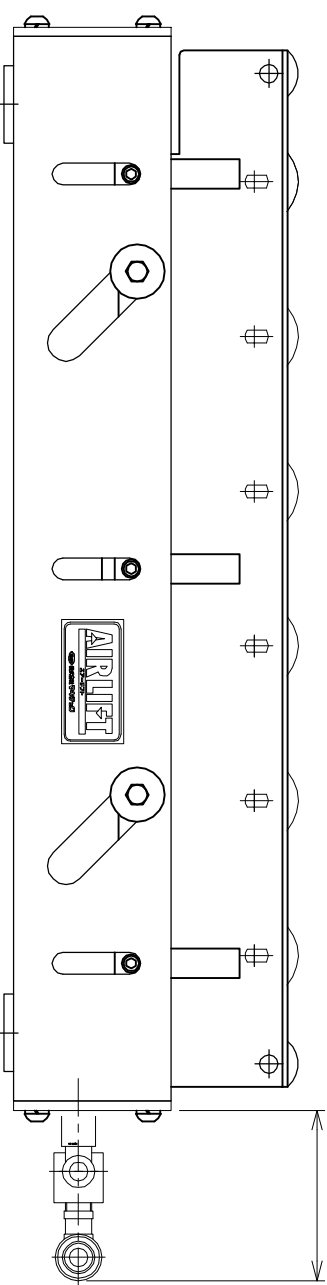

ACモーター MR-A3-57-200 □ AAAM

φ38×1.2+12d×200L (両端)

仕様	型式
仕様	ALR-PRL-577000
全長 (L)	700
取付ピッチ (P)	600
モーター本数	6
空気消費量 (N Q)	26
目安自重 (kg)	57.5

※ 但し、モーターレベルキ付はモーターφ314Wになります。

▲4		尺度	1:5	客先	殿	 株式会社 マキ ALR-PRL-577000
▲3		日付	2013/06/03	承認	図番	
▲2		承認	検図	製図		
▲1		改訂番号	年月日	改訂事由	担当	