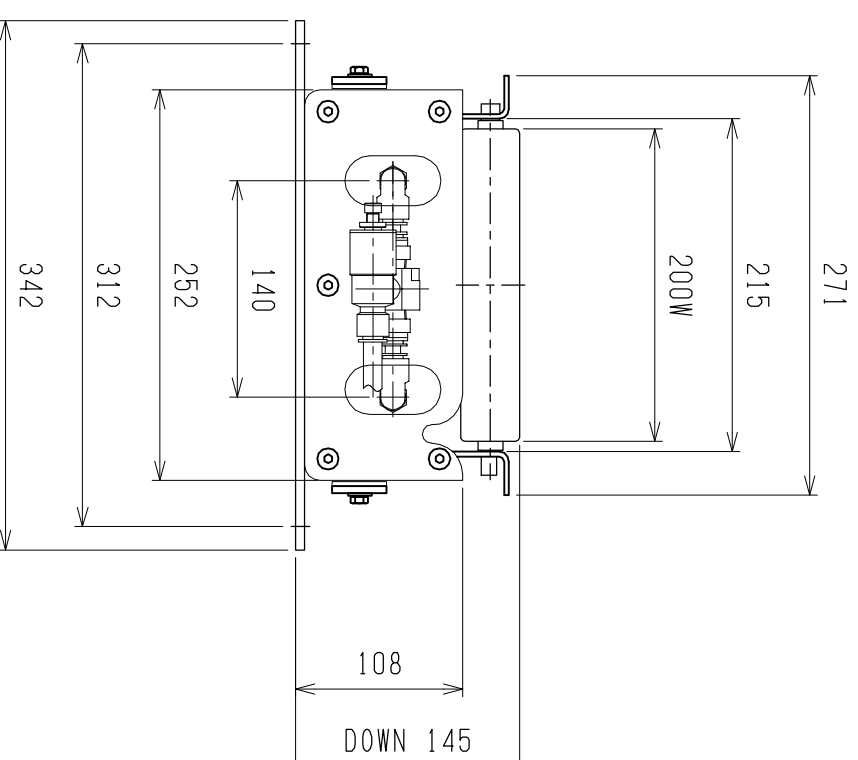

ACモーター MR-A3-57-200 □ AAAM

φ38×1.2+12d×200L (両端)

仕様	型式
仕様	ALR-PRL-577000
全長 (L)	700
取付ピッチ (P)	600
モーター本数	6
空気消費量 (N Q)	26
目安自重 (kg)	57.5

※ 但し、モーターレベルキ付はモーターφ314Wになります。

▲4		尺度	1:5	客先	殿	 株式会社 マキ ALR-PRL-577000
▲3		日付	2013/06/03	承認	図番	
▲2		承認	検図	製図		
▲1		改訂番号	年月日	改訂事由	担当	