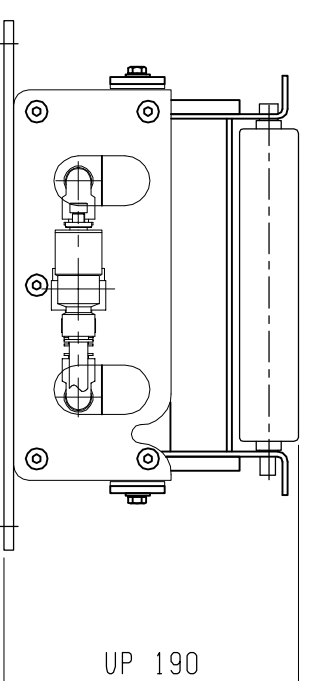

ACモーター MR-A3-57-200 □ AAAM

φ38×1.2+12d×200L (両端)

仕様	型式
仕様	ALR-PRL-577000
全長 (L)	700
取付ピッチ (P)	600
モーター本数	6
空気消費量 (N Q)	26
目安自重 (kg)	57.5

※ 但し、モーターレベルキ付はモーターφ314Wになります。

▲4		尺度	1:5	客先	殿	 株式会社 マキ ALR-PRL-577000
▲3		日付	2013/06/03	承認	図番	
▲2		承認	検図	製図		
▲1		改訂番号	年月日	改訂事由	担当	