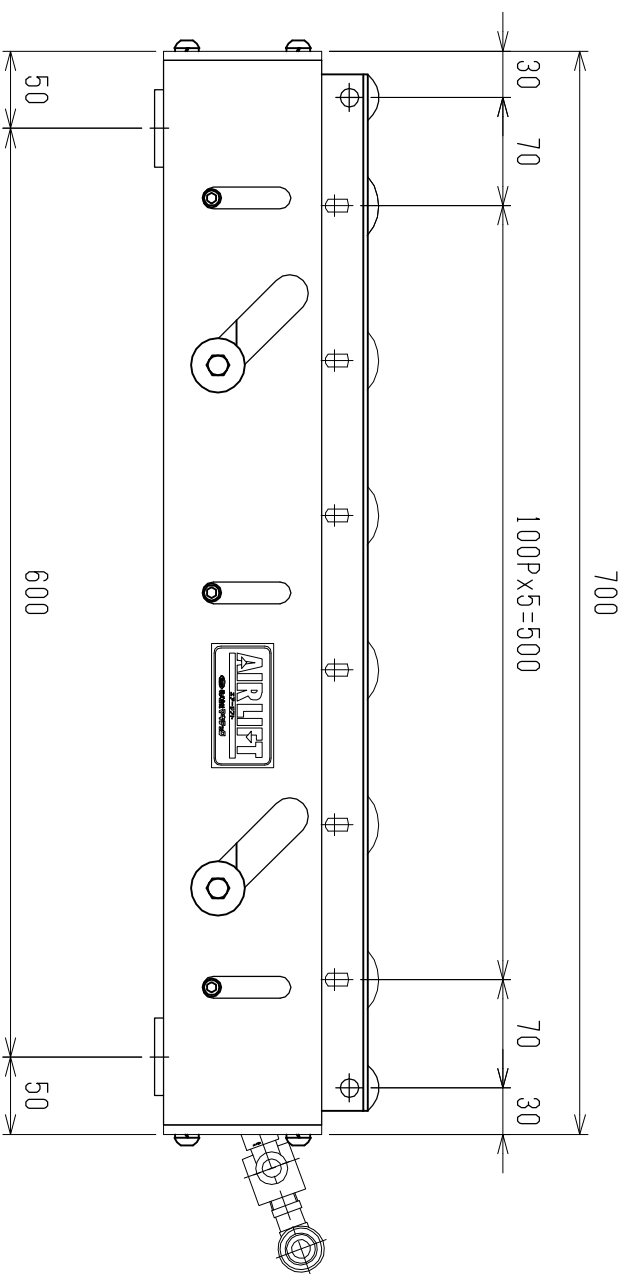

ACモーター MR-A3-57-200 □ AAAM

φ38×1.2+12d×200L (両端)

仕様	型式
仕様	ALR-PRL-577000
全長 (L)	700
取付ピッチ (P)	600
モーター本数	6
空気消費量 (N Q)	26
目安自重 (kg)	57.5

※ 但し、モーターレベルキ付はモーターφ314Wになります。

▲4		尺度	1:5	客先	殿	 株式会社 マキ ALR-PRL-577000
▲3		日付	2013/06/03	承認	図番	
▲2		承認	検図	製図		
▲1		改訂番号	年月日	改訂事由	担当	