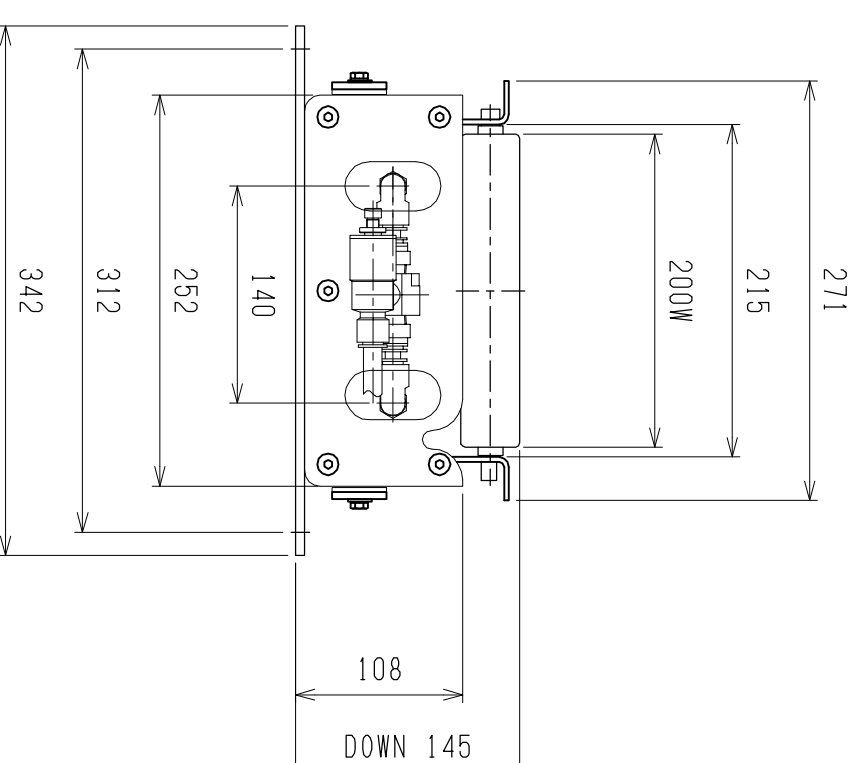

仕様	型式
全長 (L)	ALR-PRL-579000
取付ピッチ (P)	900
モーターの本数	800
空気消費量 (N Q)	8
目安自重 (kg)	34
	72.5

※ 但し、モーターレベルキ付はローラ幅314Wになります。

改訂番号	年月日	改訂事由	担当	尺度	1:5	客先	名称	図番	ALR-PRL-579000
				日付	2013/06/03	承認	エアリフト		
				検図		製図			