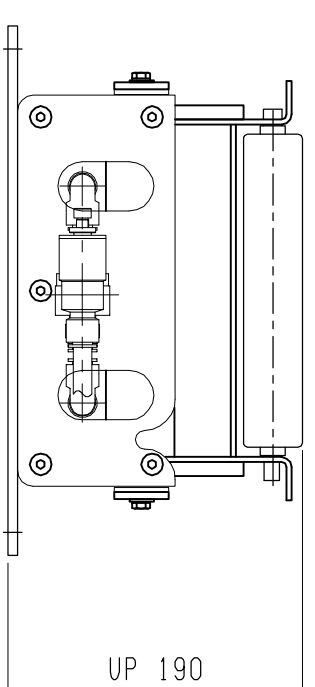

仕様	型式
全長 (L)	ALR-PRL-579000
取付ピッチ (P)	900
モーターの本数	800
空気消費量 (N Q)	8
目安自重 (kg)	34
	72.5

※ 但し、モーターレベルキ付はローラ幅314Wになります。

改訂番号	年月日	改訂事由	担当	尺度	1:5	客先	名称	図番	ALR-PRL-579000
				日付	2013/06/03	承認	エアリフト		
				検図		製図			