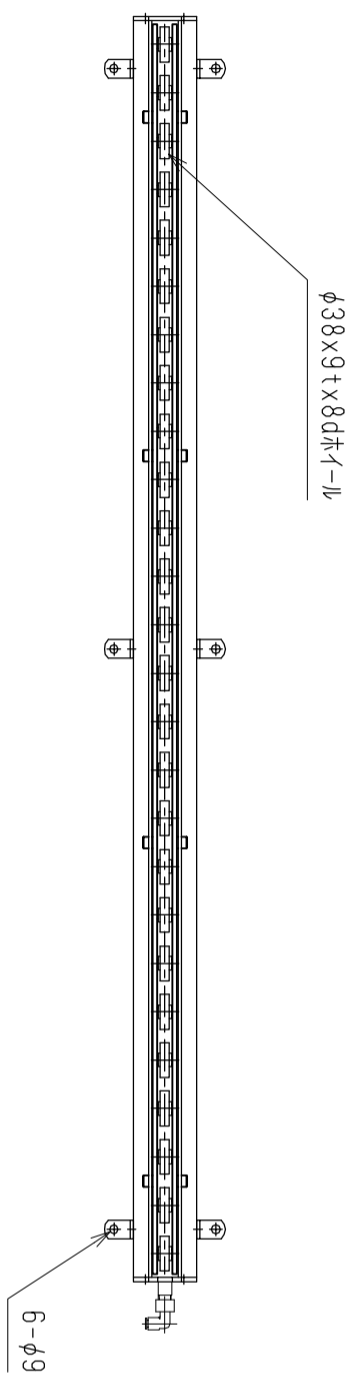

仕様	型式
仕様	ALW-361308
全長 (L)	1308
取付ピッチ (P)	1200
荷重 (kgf) 内圧0.5MPa	380
空気消費量 (N ϕ)	5.2
目安自重 (kg)	19.0

△4		尺度	1:8	客先	殿	株式会社 マキ
△3		日付	2011/11/29	名	図	
△2		承認	検図	製図	高野	
△1		改訂番号	年月日	改訂事由	担当	
				エアリフト		