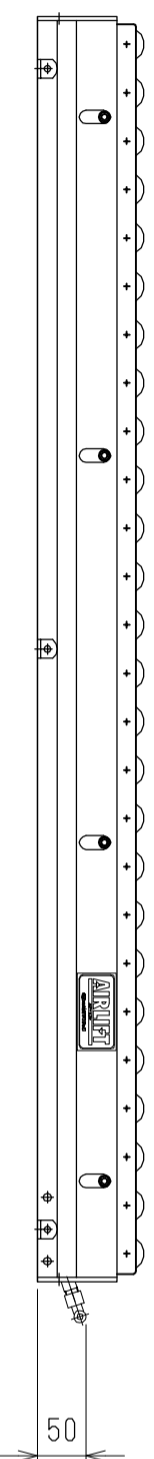

仕様	型式
仕様	ALW-361308
全長 (L)	1308
取付ピッチ (P)	1200
荷重 (kgf) 内圧0.5MPa	380
空気消費量 (N ϕ)	5.2
目安自重 (kg)	19.0

△4		尺度	1:8	客先	殿	株式会社 マキ
△3		日付	2011/11/29	名	図	
△2		承認	検図	製図	高野	
△1		改訂番号	年月日	改訂事由	担当	
				エアリフト		