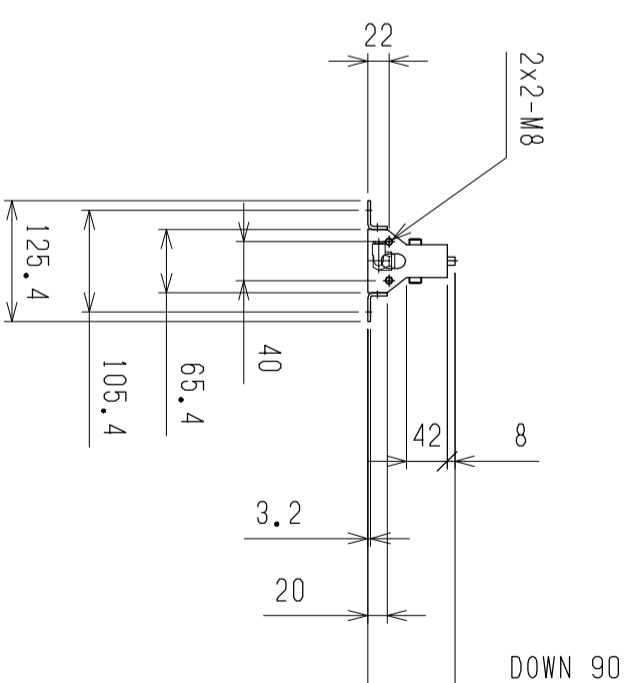

仕様	型式
仕様	ALW-361308
全長 (L)	1308
取付ピッチ (P)	1200
荷重 (kgf) 内圧0.5MPa	380
空気消費量 (N ϕ)	5.2
目安自重 (kg)	19.0

△4		尺度	1:8	客先	殿	株式会社 マキ
△3		日付	2011/11/29	名	図	
△2		承認	検図	製図	高野	
△1		改訂番号	年月日	改訂事由	担当	
				エアリフト		