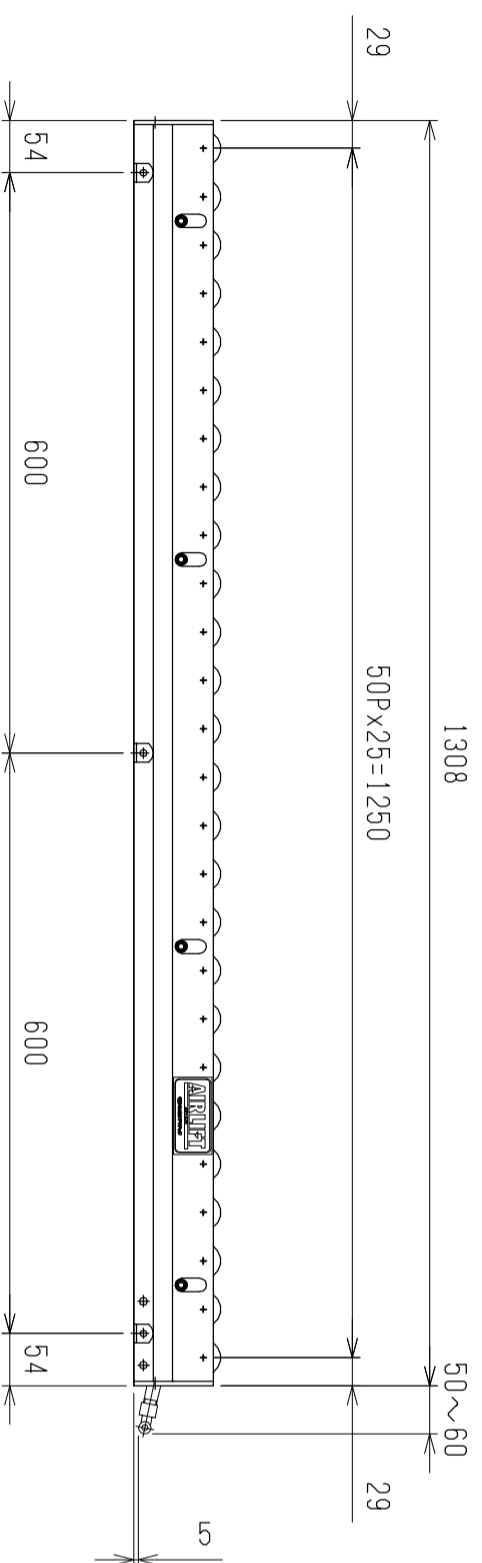

仕様	型式
仕様	ALW-361308
全長 (L)	1308
取付ピッチ (P)	1200
荷重 (kgf) 内圧0.5MPa	380
空気消費量 (N ϕ)	5.2
目安自重 (kg)	19.0

△4		尺度	1:8	客先	殿	株式会社 マキ
△3		日付	2011/11/29	名	図	
△2		承認	検図	製図	高野	
△1		改訂番号	年月日	改訂事由	担当	
				エアリフト		