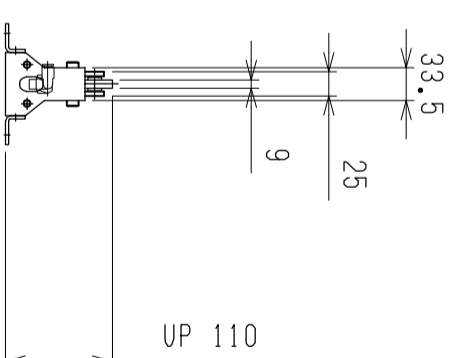

仕様	型式
仕様	ALW-361308
全長 (L)	1308
取付ピッチ (P)	1200
荷重 (kgf) 内圧0.5MPa	380
空気消費量 (N ϕ)	5.2
目安自重 (kg)	19.0

△4		尺度	1:8	客先	殿	株式会社 マキ
△3		日付	2011/11/29	名	図	
△2		承認	検図	製図	高野	
△1		改訂番号	年月日	改訂事由	担当	
				エアリフト		