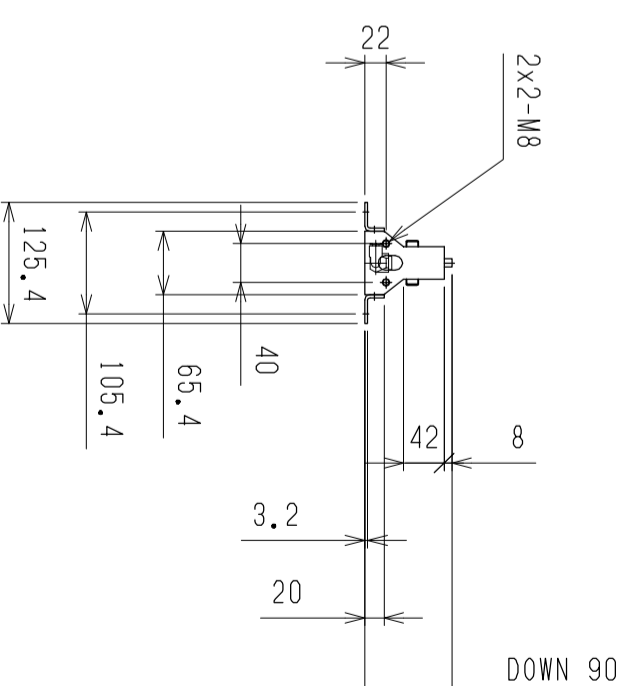

| 仕様 | 型式 |
|-------------------|------------|
| 全長 (L) | ALW-361508 |
| 取付ピッチ (P) | 1508 |
| 荷重 (kgf) 内圧0.5MPa | 1400 |
| 空気消費量 (N ϕ) | 450 |
| 目安自重 (kg) | 6.0 |
| | 22.0 |

| | | | | | |
|------|--|-----|------------|----|------------|
| 4 | | 尺度 | 1:8 | 客先 | 株式会社 マキ |
| 3 | | 日付 | 2011/11/29 | 図番 | |
| 2 | | 承認 | 検図 | 製図 | ALW-361508 |
| 1 | | | | 高野 | |
| 改訂番号 | | 年月日 | 改訂事由 | 担当 | |
| | | | | | 名称 |
| | | | | | エアリフト |