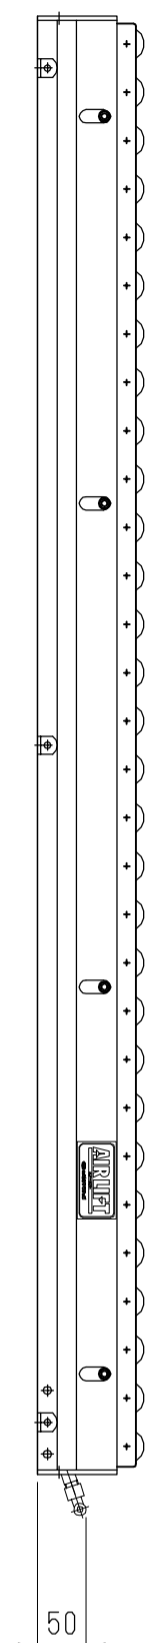

| 仕様 | 型式 |
|-------------------|------------|
| 全長 (L) | ALW-361508 |
| 取付ピッチ (P) | 1508 |
| 荷重 (kgf) 内圧0.5MPa | 1400 |
| 空気消費量 (N ϕ) | 450 |
| 目安自重 (kg) | 6.0 |
| | 22.0 |

| | | | | | |
|------|--|-----|------------|----|------------|
| 4 | | 尺度 | 1:8 | 客先 | 株式会社 マキ |
| 3 | | 日付 | 2011/11/29 | 図番 | |
| 2 | | 承認 | 検図 | 製図 | ALW-361508 |
| 1 | | | | 高野 | |
| 改訂番号 | | 年月日 | 改訂事由 | 担当 | |
| | | | | | 名称 |
| | | | | | エアリフト |