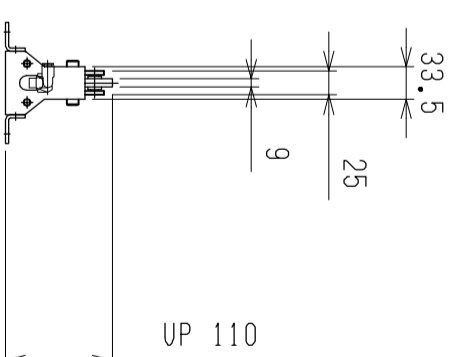

| 仕様 | 型式 |
|-------------------|------------|
| 全長 (L) | ALW-361508 |
| 取付ピッチ (P) | 1508 |
| 荷重 (kgf) 内圧0.5MPa | 1400 |
| 空気消費量 (N ϕ) | 450 |
| 目安自重 (kg) | 6.0 |
| | 22.0 |

| | | | | | |
|------|--|-----|------------|----|------------|
| 4 | | 尺度 | 1:8 | 客先 | 株式会社 マキ |
| 3 | | 日付 | 2011/11/29 | 図番 | |
| 2 | | 承認 | 検図 | 製図 | ALW-361508 |
| 1 | | | | 高野 | |
| 改訂番号 | | 年月日 | 改訂事由 | 担当 | |
| | | | | | 名称 |
| | | | | | エアリフト |