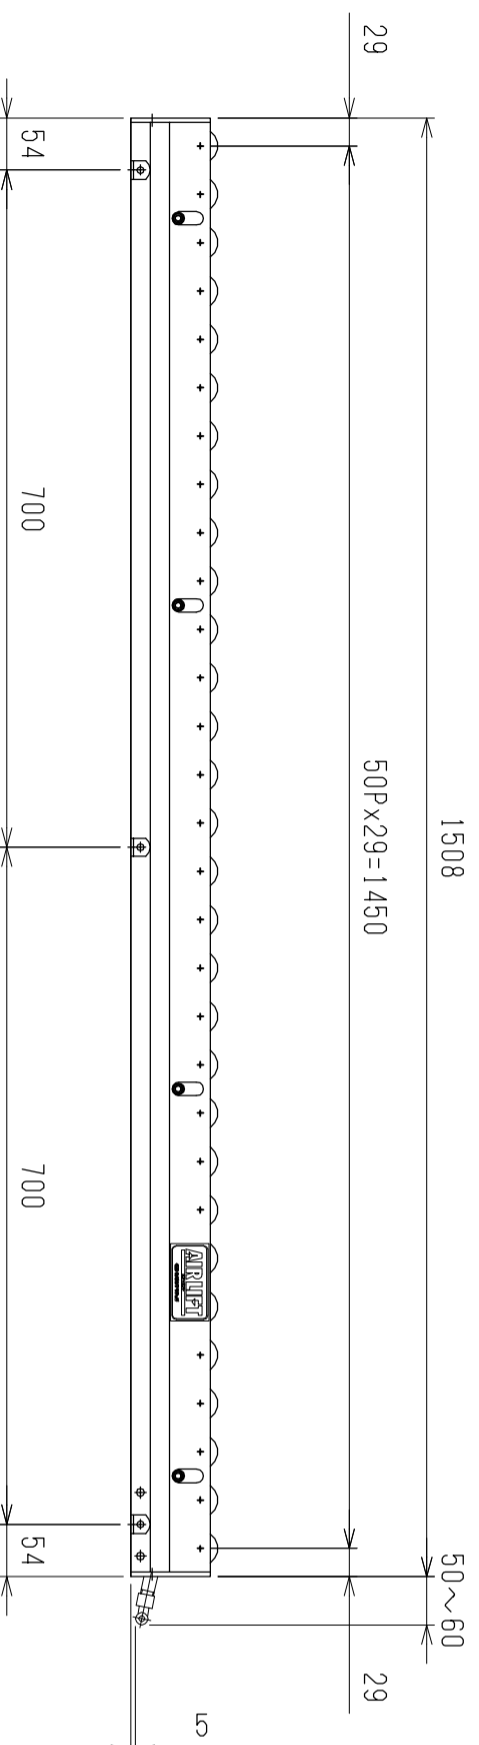

| 仕様 | 型式 |
|-------------------|------------|
| 全長 (L) | ALW-361508 |
| 取付ピッチ (P) | 1508 |
| 荷重 (kgf) 内圧0.5MPa | 1400 |
| 空気消費量 (N ϕ) | 450 |
| 目安自重 (kg) | 6.0 |
| | 22.0 |

| | | | | | |
|------|--|-----|------------|----|------------|
| 4 | | 尺度 | 1:8 | 客先 | 株式会社 マキ |
| 3 | | 日付 | 2011/11/29 | 図番 | |
| 2 | | 承認 | 検図 | 製図 | ALW-361508 |
| 1 | | | | 高野 | |
| 改訂番号 | | 年月日 | 改訂事由 | 担当 | |
| | | | | | 名称 |
| | | | | | エアリフト |