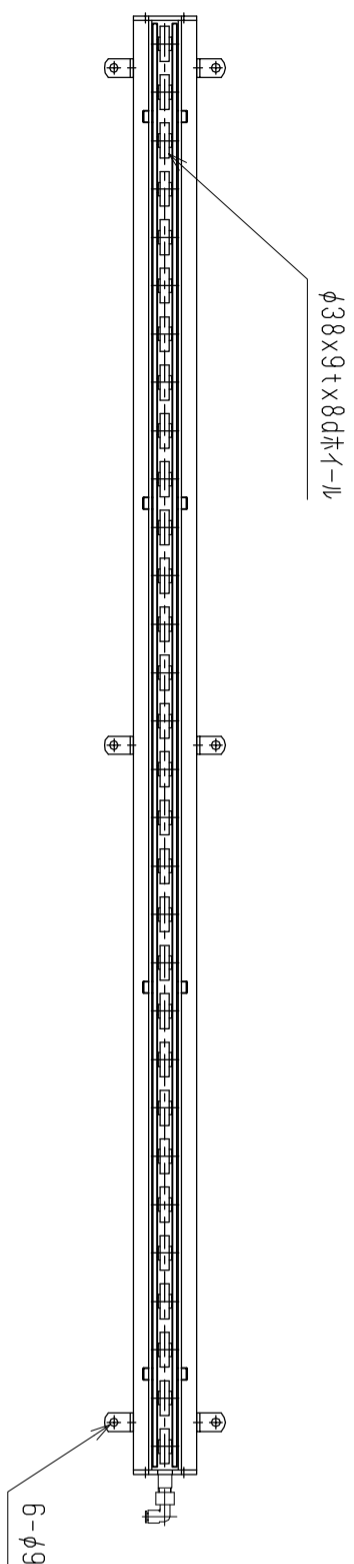

| 仕様 | 型式 |
|-------------------|------------|
| 全長 (L) | ALW-361508 |
| 取付ピッチ (P) | 1508 |
| 荷重 (kgf) 内圧0.5MPa | 1400 |
| 空気消費量 (N ϕ) | 450 |
| 目安自重 (kg) | 6.0 |
| | 22.0 |

| | | | | | |
|------|--|-----|------------|----|------------|
| 4 | | 尺度 | 1:8 | 客先 | 株式会社 マキ |
| 3 | | 日付 | 2011/11/29 | 図番 | |
| 2 | | 承認 | 検図 | 製図 | ALW-361508 |
| 1 | | | | 高野 | |
| 改訂番号 | | 年月日 | 改訂事由 | 担当 | |
| | | | | | 名称 |
| | | | | | エアリフト |