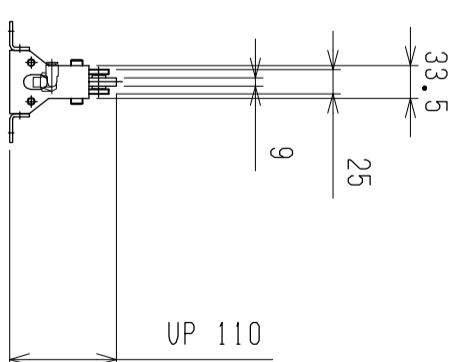

仕様	型式
仕様	ALW-361708
全長 (L)	1708
取付ピッチ (P)	1600
荷重 (kgf) 内圧0.5MPa	520
空気消費量 (N ϕ)	6.8
目安自重 (kg)	25.0

▲4				尺度	1:8	客先	株式会社 マキ
▲3				日付	2011/11/29	図番	
▲2				承認	検図	製図	ALW-361708
▲1						高野	
改訂番号	年月日	改訂事由	担当	エアリフト			