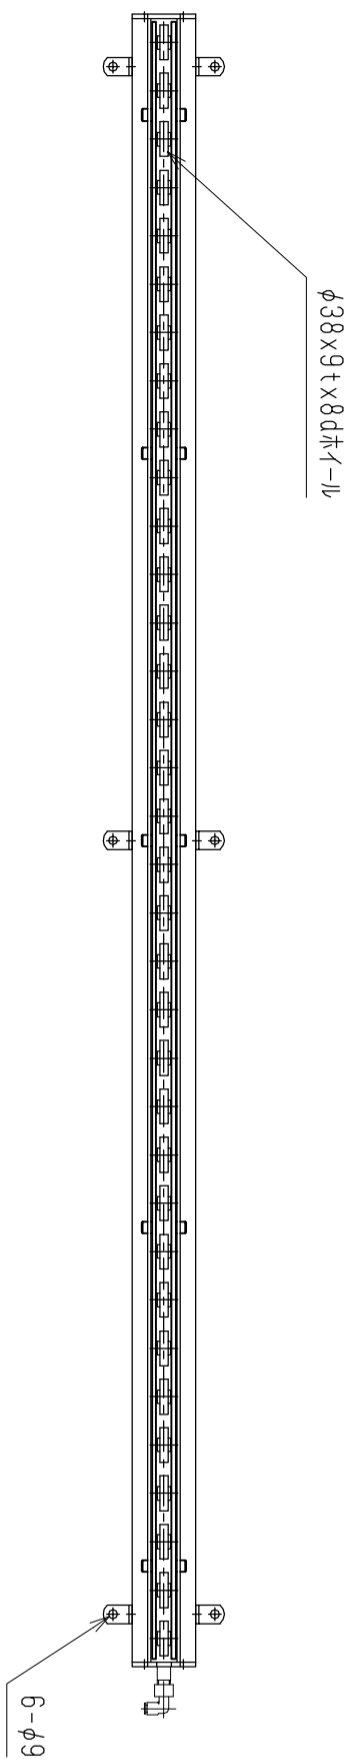

仕様	型式
仕様	ALW-361708
全長 (L)	1708
取付ピッチ (P)	1600
荷重 (kgf) 内圧0.5MPa	520
空気消費量 (N ϕ)	6.8
目安自重 (kg)	25.0

▲4				尺度	1:8	客先	株式会社 マキ
▲3				日付	2011/11/29	図番	
▲2				承認	検図	製図	ALW-361708
▲1						高野	
改訂番号	年月日	改訂事由	担当	エアリフト			