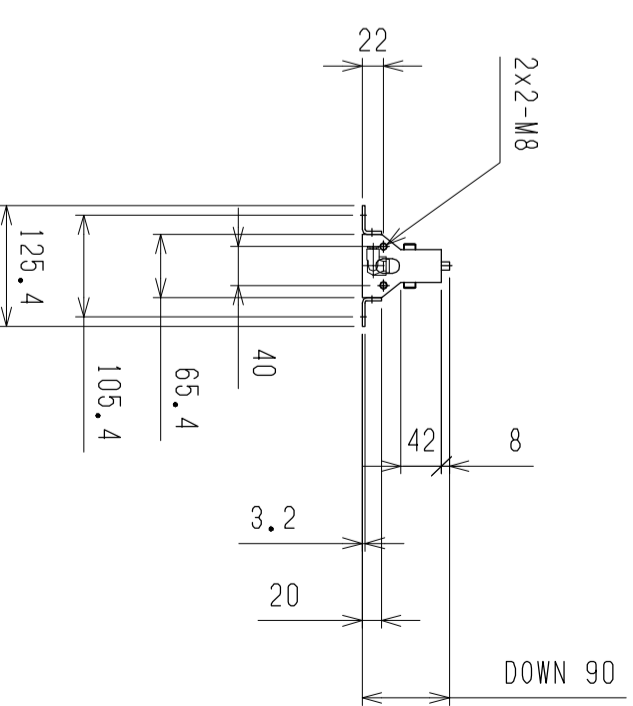

仕様	型式
仕様	ALW-361708
全長 (L)	1708
取付ピッチ (P)	1600
荷重 (kgf) 内圧0.5MPa	520
空気消費量 (N ϕ)	6.8
目安自重 (kg)	25.0

▲4				尺度	1:8	客先	株式会社 マキ
▲3				日付	2011/11/29	図番	
▲2				承認	検図	製図	ALW-361708
▲1						高野	
改訂番号	年月日	改訂事由	担当	エアリフト			