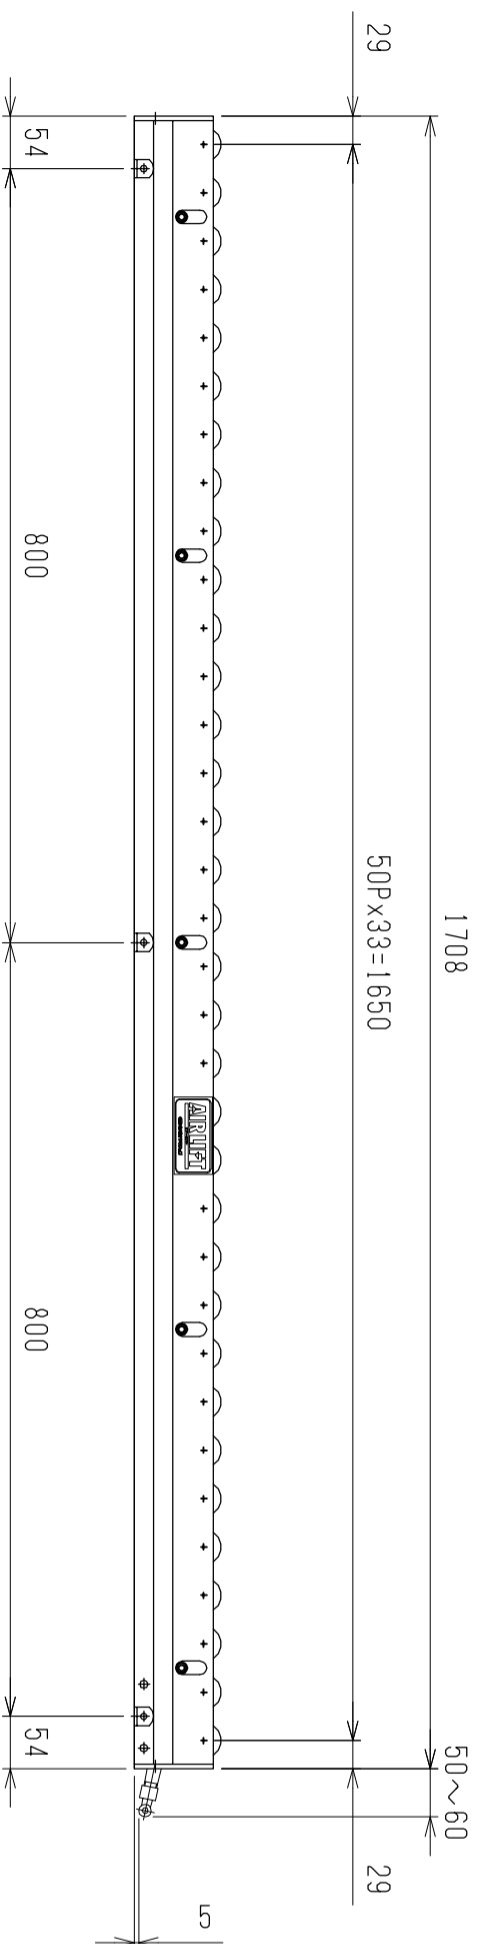

仕様	型式
仕様	ALW-361708
全長 (L)	1708
取付ピッチ (P)	1600
荷重 (kgf) 内圧0.5MPa	520
空気消費量 (N ϕ)	6.8
目安自重 (kg)	25.0

▲4				尺度	1:8	客先	株式会社 マキ
▲3				日付	2011/11/29	図番	
▲2				承認	検図	製図	ALW-361708
▲1						高野	
改訂番号	年月日	改訂事由	担当	エアリフト			