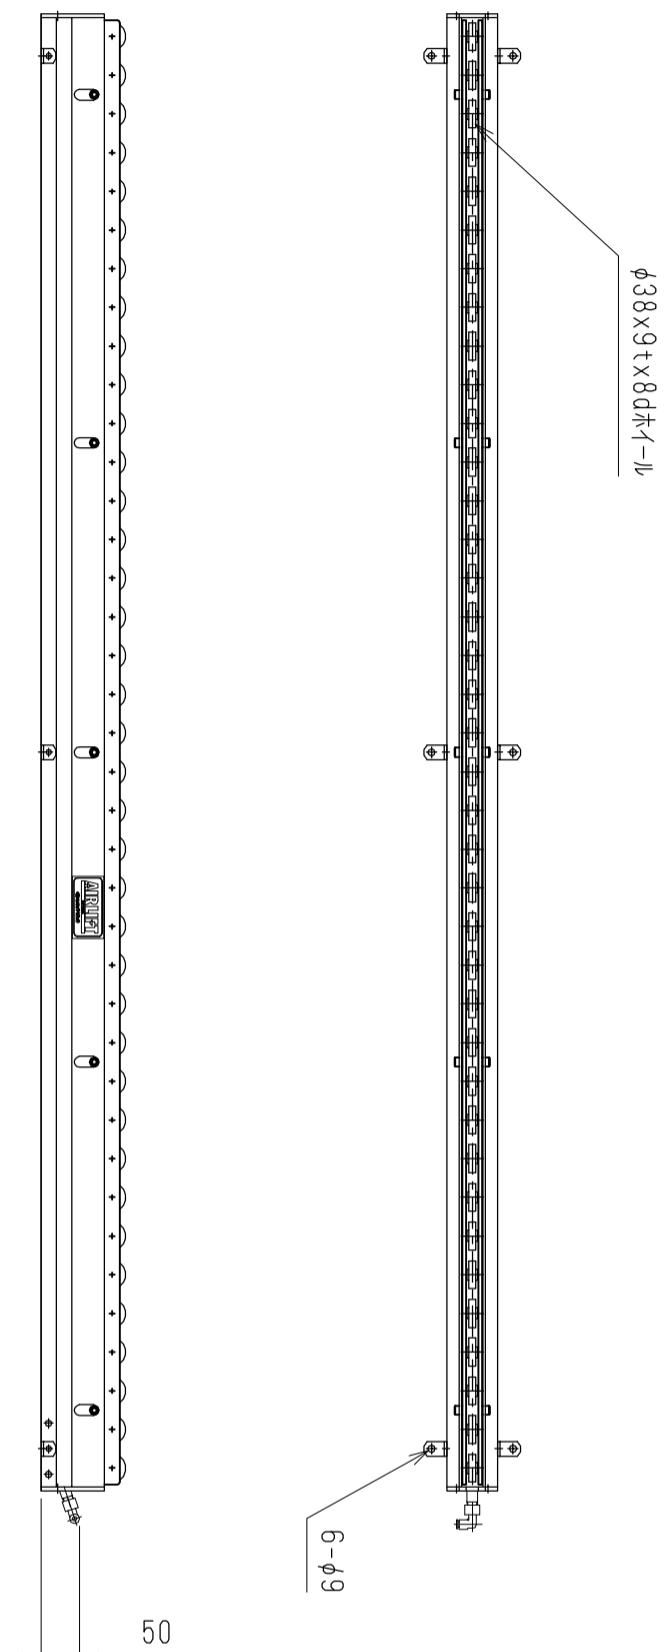

仕様	型式
全長 (L)	ALW-361908
取付ピッチ (P)	1908
荷重 (kgf)	1800
空気消費量 (N ϕ)	590
目安自重 (kg)	7.6
	28.0

4			尺度	1:10	客先	株式会社 マキ
3			日付	2011/11/29	図番	
2			承認	検図	製図	高野
1						
改訂番号	年月日	改訂事由	担当		名称	エアリフト