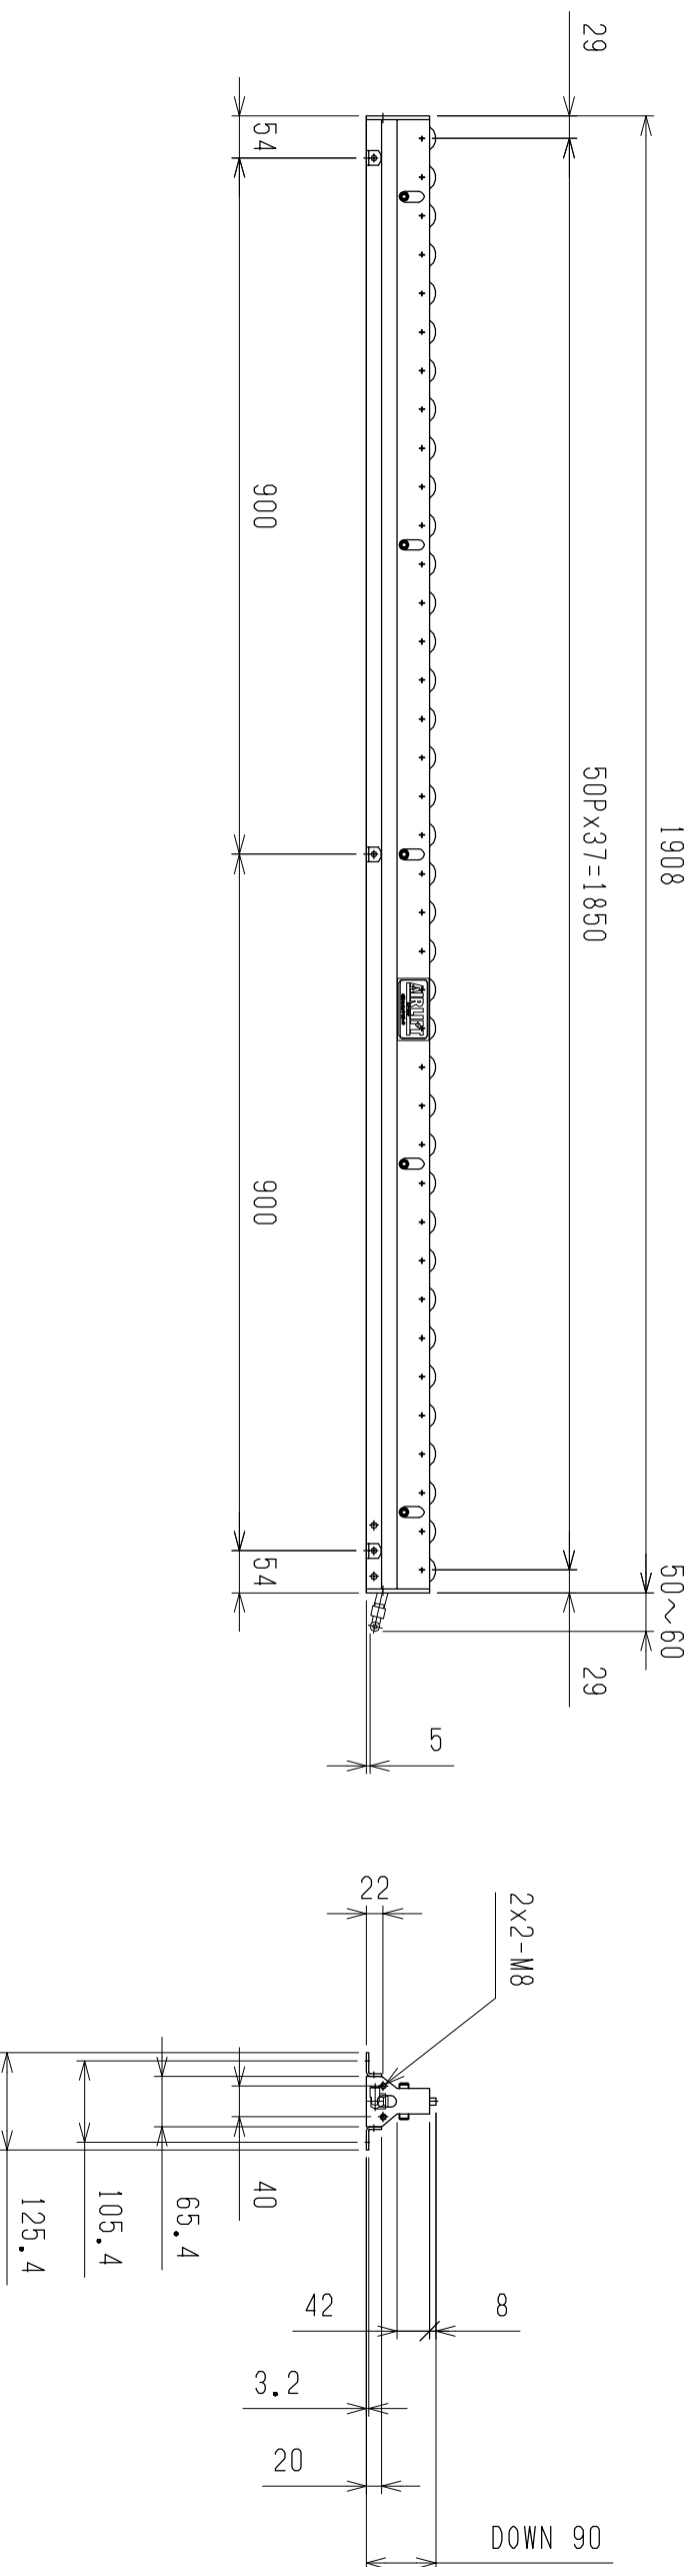

仕様	型式
全長 (L)	ALW-361908
取付ピッチ (P)	1908
荷重 (kgf)	1800
空気消費量 (N ϕ)	590
目安自重 (kg)	7.6
	28.0

4			尺度	1:10	客先	株式会社 マキ
3			日付	2011/11/29	図番	
2			承認	検図	製図	高野
1						
改訂番号	年月日	改訂事由	担当		名称	エアリフト