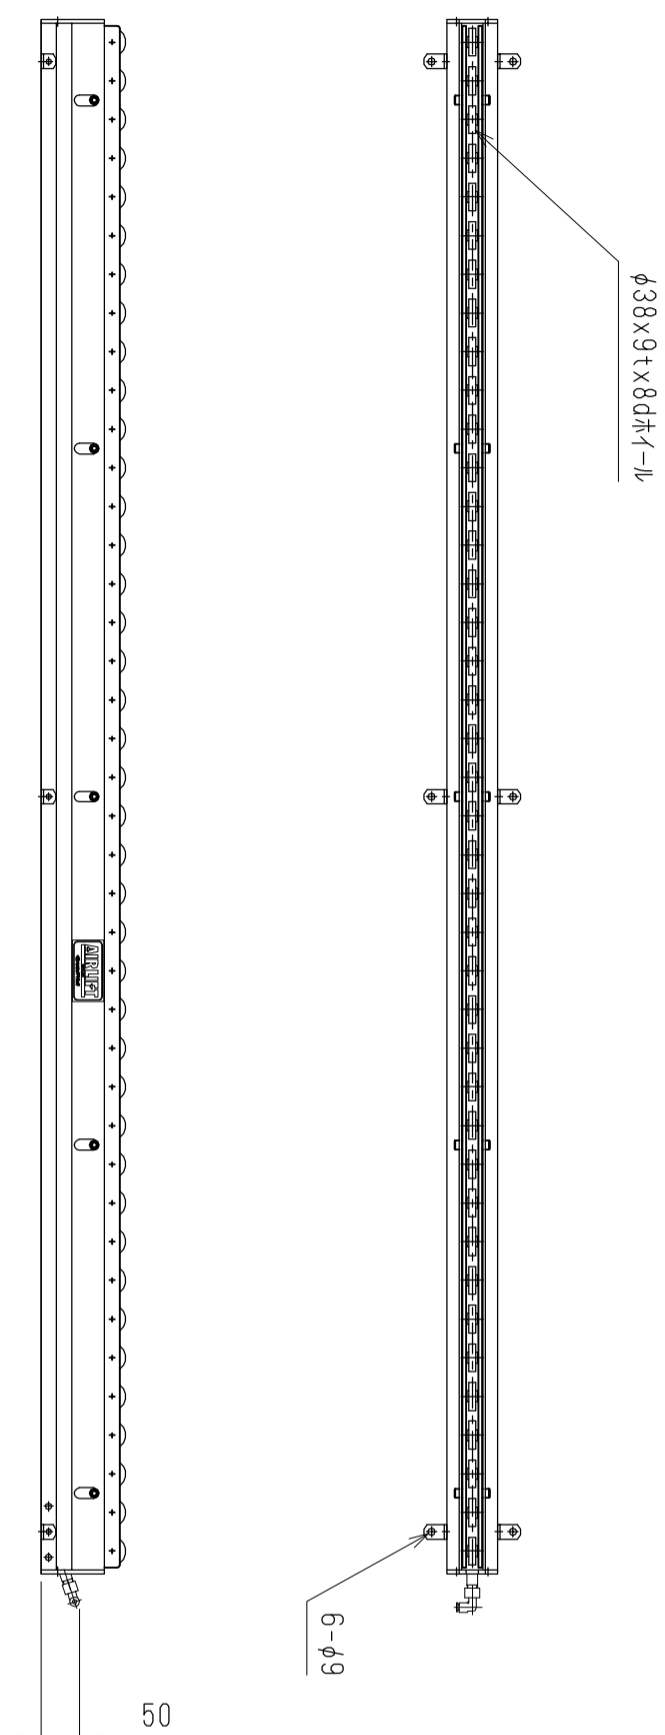

仕様	型式
全長 (L)	ALW-362008
取付ピッチ (P)	2008
荷重 (kgf)	1900
空気消費量 (N $\phi$ )	625
目安自重 (kg)	8.0
	29.5

改訂番号	年月日	改訂事由	担当	尺度	1:10	客先	図番
4				日付	2011/11/29	エアリフト	ALW-362008
3				承認			
2				検図			
1				製図	高野		

株式会社 マキノ