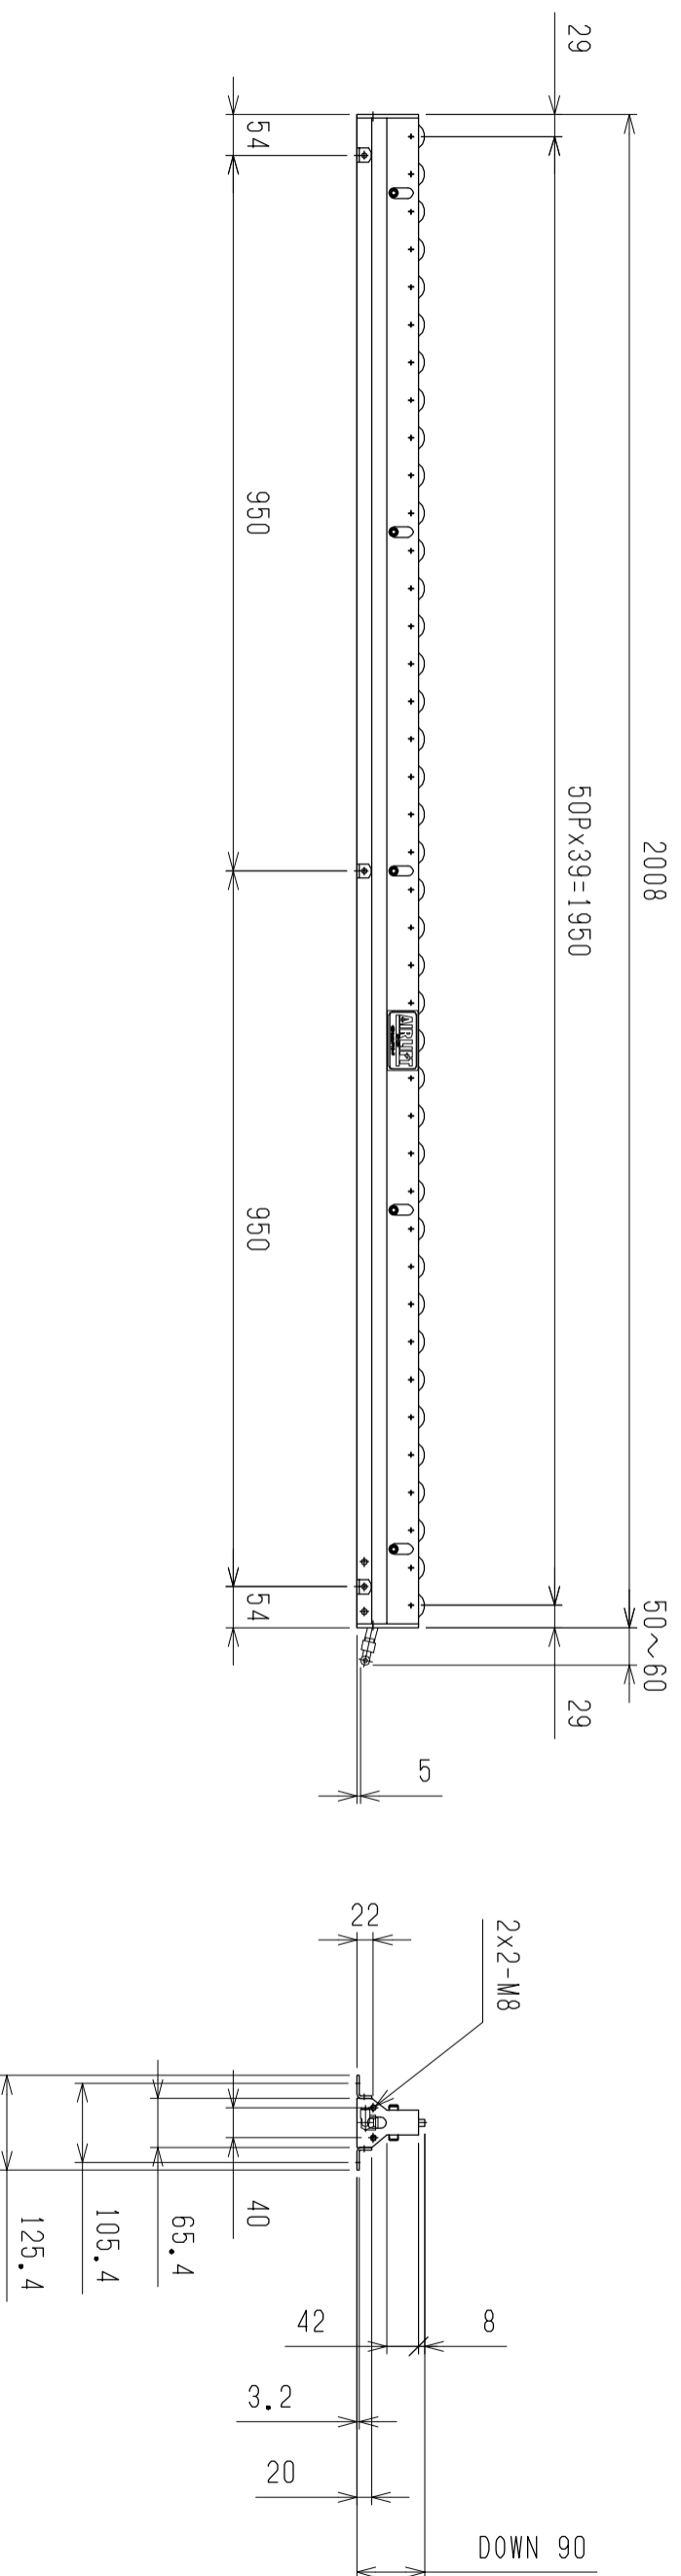

仕様	型式
全長 (L)	ALW-362008
取付ピッチ (P)	2008
荷重 (kgf)	1900
空気消費量 (N $\phi$ )	625
目安自重 (kg)	8.0
	29.5

改訂番号	年月日	改訂事由	担当	尺度	1:10	客先	図番
4				日付	2011/11/29	エアリフト	ALW-362008
3				承認			
2				検図			
1				製図	高野		

株式会社 マキノ