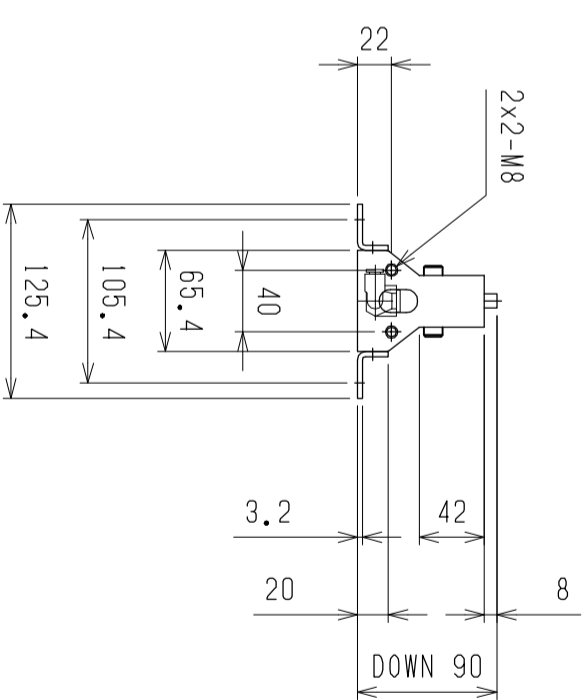

仕様	型式	ALW-36508
全長	(L)	508
取付ピッチ	(P)	400
荷重(kgf)	内圧0.5MPa	100
空気消費量	(N ϕ)	2.0
目安自重	(kg)	7.0

4			尺度	1:5	客先	エアリフト	図番	株式会社 マキ
3			日付	2011/11/29	承認			
2			検図		製図			
1			改訂事由		担当			
	年月日							
	改訂番号							