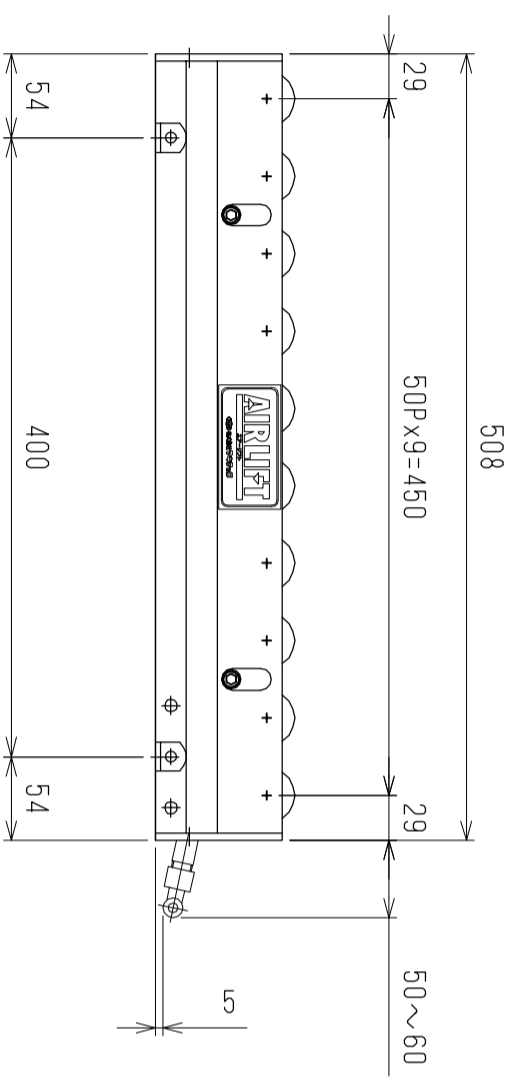

仕様	型式	ALW-36508
全長	(L)	508
取付ピッチ	(P)	400
荷重(kgf)	内圧0.5MPa	100
空気消費量	(N ϕ)	2.0
目安自重	(kg)	7.0

4			尺度	1:5	客先	エアリフト	図番	株式会社 マキ
3			日付	2011/11/29	承認			
2			検図		製図			
1			改訂事由		担当			
	年月日							
	改訂番号							