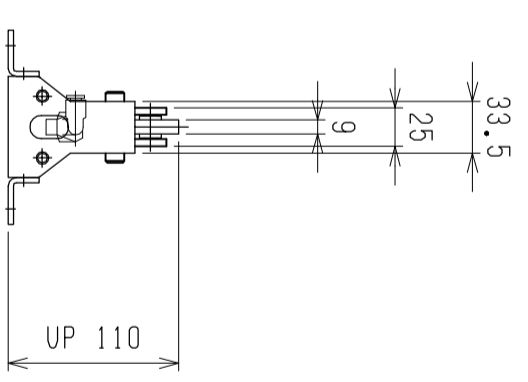

仕様	型式	ALW-36508
全長	(L)	508
取付ピッチ	(P)	400
荷重(kgf)	内圧0.5MPa	100
空気消費量	(N ϕ)	2.0
目安自重	(kg)	7.0

4			尺度	1:5	客先	エアリフト	図番	株式会社 マキ
3			日付	2011/11/29	承認			
2			検図		製図			
1			改訂事由		担当			
	年月日							
	改訂番号							