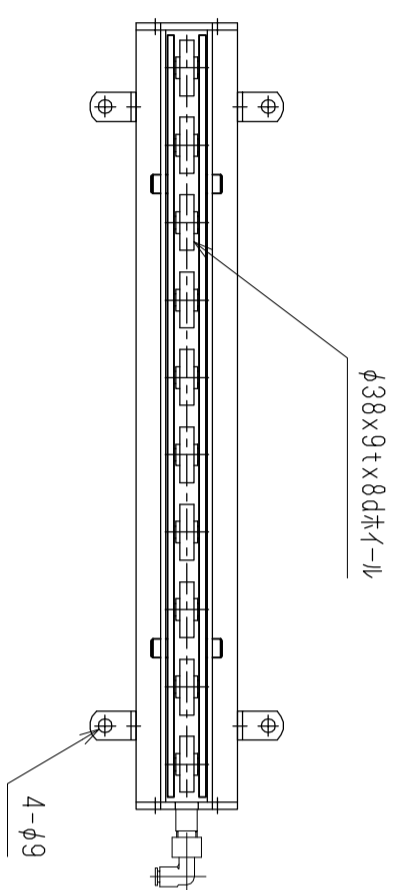

仕様	型式	ALW-36508
全長	(L)	508
取付ピッチ	(P)	400
荷重(kgf)	内圧0.5MPa	100
空気消費量	(N ϕ)	2.0
目安自重	(kg)	7.0

4			尺度	1:5	客先	エアリフト	図番	株式会社 マキ
3			日付	2011/11/29	承認			
2			検図		製図			
1			改訂事由		担当			
	年月日							
	改訂番号							