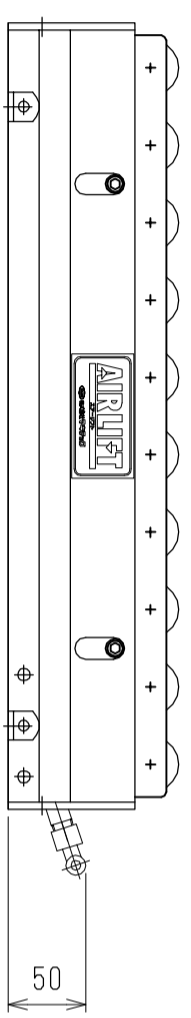

仕様	型式	ALW-36508
全長	(L)	508
取付ピッチ	(P)	400
荷重(kgf)	内圧0.5MPa	100
空気消費量	(N ϕ)	2.0
目安自重	(kg)	7.0

4			尺度	1:5	客先	エアリフト	図番	株式会社 マキ
3			日付	2011/11/29	承認			
2			検図		製図			
1			改訂事由		担当			
	年月日							
	改訂番号							