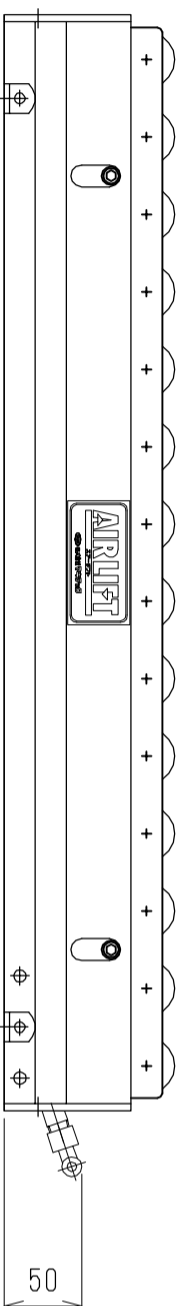

仕様	型式
全長 (L)	ALW-36708 708
取付ピッチ (P)	600
荷重 (kgf)	内圧0.5MPa 170
空気消費量 (N ϕ)	2.8
目安自重 (kg)	10.0

△4			尺度	1:5	客先	株式会社 マキ	
△3			日付	2011/11/29	図番		
△2			承認	検図	製図	ALW-36708	
△1			改訂番号	年月日	改訂事由		担当
						名称	エアリフト