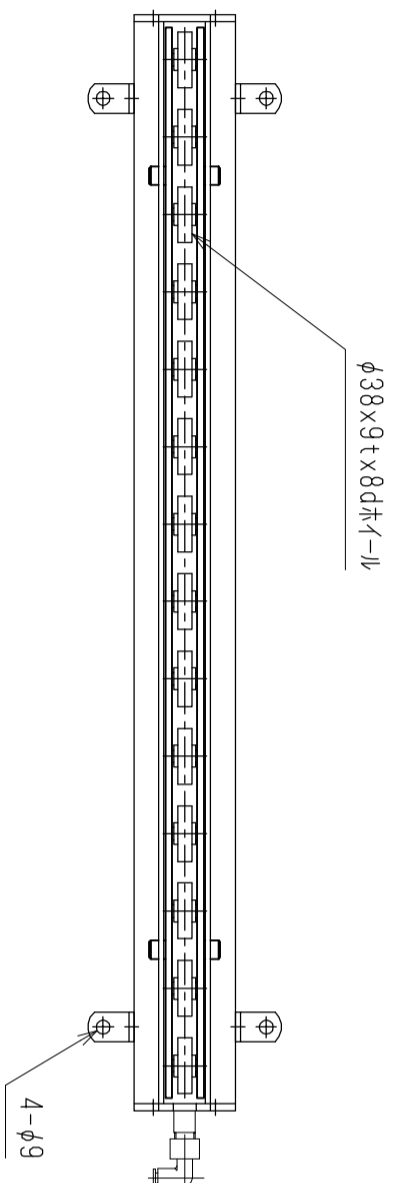

仕様	型式
全長 (L)	ALW-36708 708
取付ピッチ (P)	600
荷重 (kgf)	内圧0.5MPa 170
空気消費量 (N ϕ)	2.8
目安自重 (kg)	10.0

△4			尺度	1:5	客先	株式会社 マキ	
△3			日付	2011/11/29	図番		
△2			承認	検図	製図	ALW-36708	
△1			改訂番号	年月日	改訂事由		担当
						名称	エアリフト