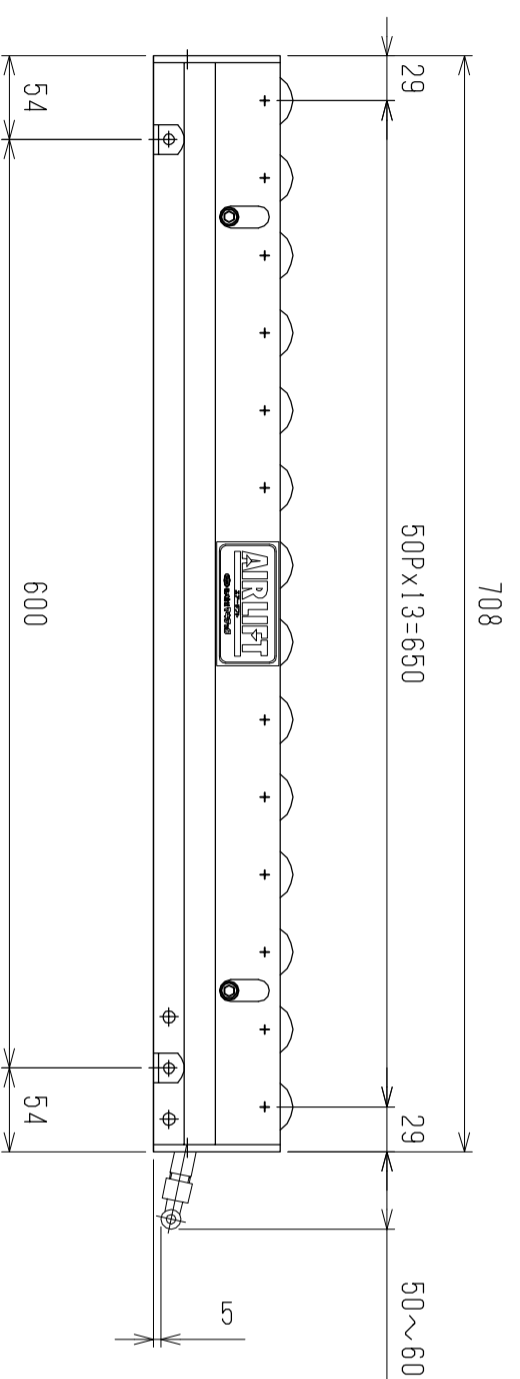

仕様	型式
全長 (L)	ALW-36708 708
取付ピッチ (P)	600
荷重 (kgf)	内圧0.5MPa 170
空気消費量 (N ϕ)	2.8
目安自重 (kg)	10.0

△4			尺度	1:5	客先	株式会社 マキ	
△3			日付	2011/11/29	図番		
△2			承認	検図	製図	ALW-36708	
△1			改訂番号	年月日	改訂事由		担当
						名称	エアリフト