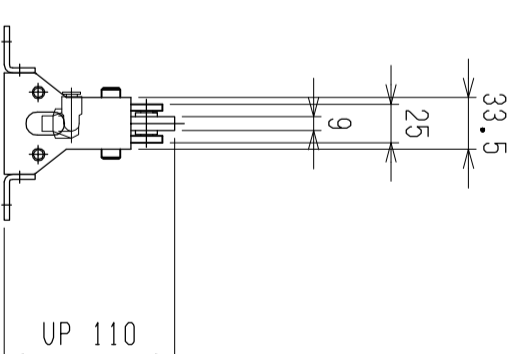

仕様	型式
全長 (L)	ALW-36708 708
取付ピッチ (P)	600
荷重 (kgf)	内圧0.5MPa 170
空気消費量 (N ϕ)	2.8
目安自重 (kg)	10.0

△4			尺度	1:5	客先	株式会社 マキ	
△3			日付	2011/11/29	図番		
△2			承認	検図	製図	ALW-36708	
△1			改訂番号	年月日	改訂事由		担当
						名称	エアリフト