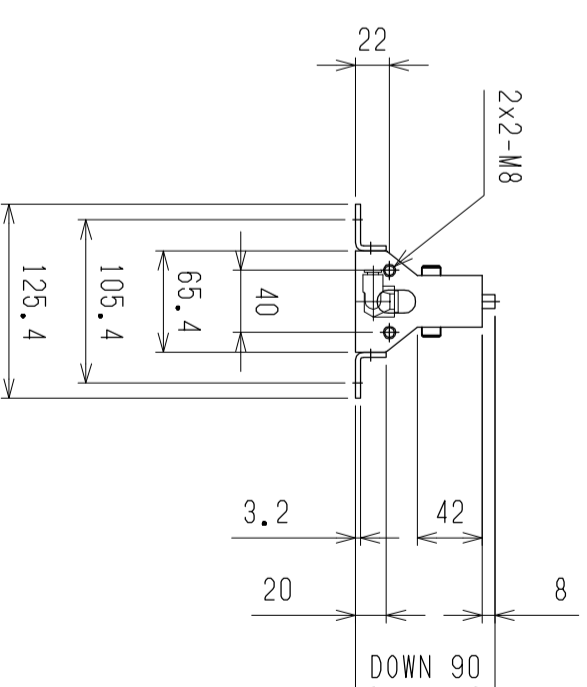

仕様	型式
全長 (L)	ALW-36708 708
取付ピッチ (P)	600
荷重 (kgf)	内圧0.5MPa 170
空気消費量 (N ϕ)	2.8
目安自重 (kg)	10.0

△4			尺度	1:5	客先	株式会社 マキ	
△3			日付	2011/11/29	図番		
△2			承認	検図	製図	ALW-36708	
△1			改訂番号	年月日	改訂事由		担当
						名称	エアリフト