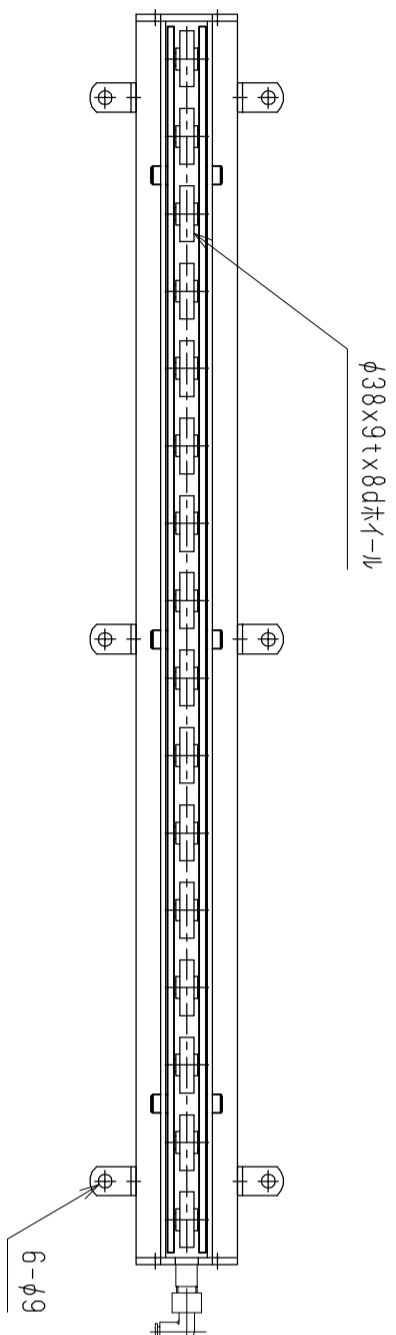

仕様	型式
全長 (L)	ALW-36808
取付ピッチ (P)	808
荷重 (kgf)	700
空気消費量 (N ϕ)	内圧0.5MPa 205
目安自重 (kg)	3.2
	11.5

△4				尺度	1:5	客先	股	株式会社 マキ
△3				日付	2011/11/29	名称	エアリフト	
△2				承認	検図	製図	高野	ALW-36808
△1				改訂番号	年月日	改訂事由	担当	