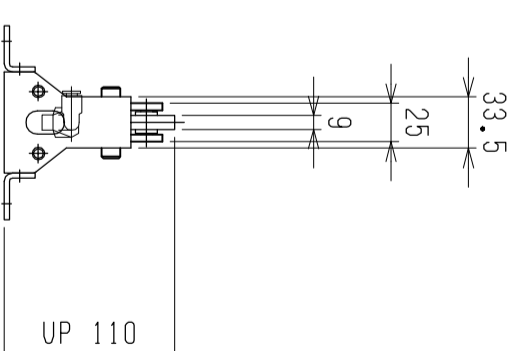

仕様	型式
全長 (L)	ALW-36808
取付ピッチ (P)	808
荷重 (kgf)	700
空気消費量 (N ϕ)	内圧0.5MPa 205
目安自重 (kg)	3.2
	11.5

△4				尺度	1:5	客先	股	株式会社 マキ
△3				日付	2011/11/29	名称	エアリフト	
△2				承認	検図	製図	高野	ALW-36808
△1				改訂番号	年月日	改訂事由	担当	