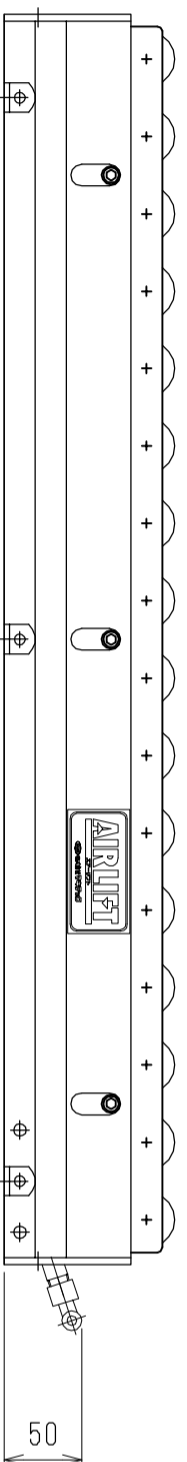

仕様	型式
全長 (L)	ALW-36808
取付ピッチ (P)	808
荷重 (kgf)	700
空気消費量 (N ϕ)	内圧0.5MPa 205
目安自重 (kg)	3.2
	11.5

△4				尺度	1:5	客先	股	株式会社 マキ
△3				日付	2011/11/29	名称	エアリフト	
△2				承認	検図	製図	高野	ALW-36808
△1				改訂番号	年月日	改訂事由	担当	