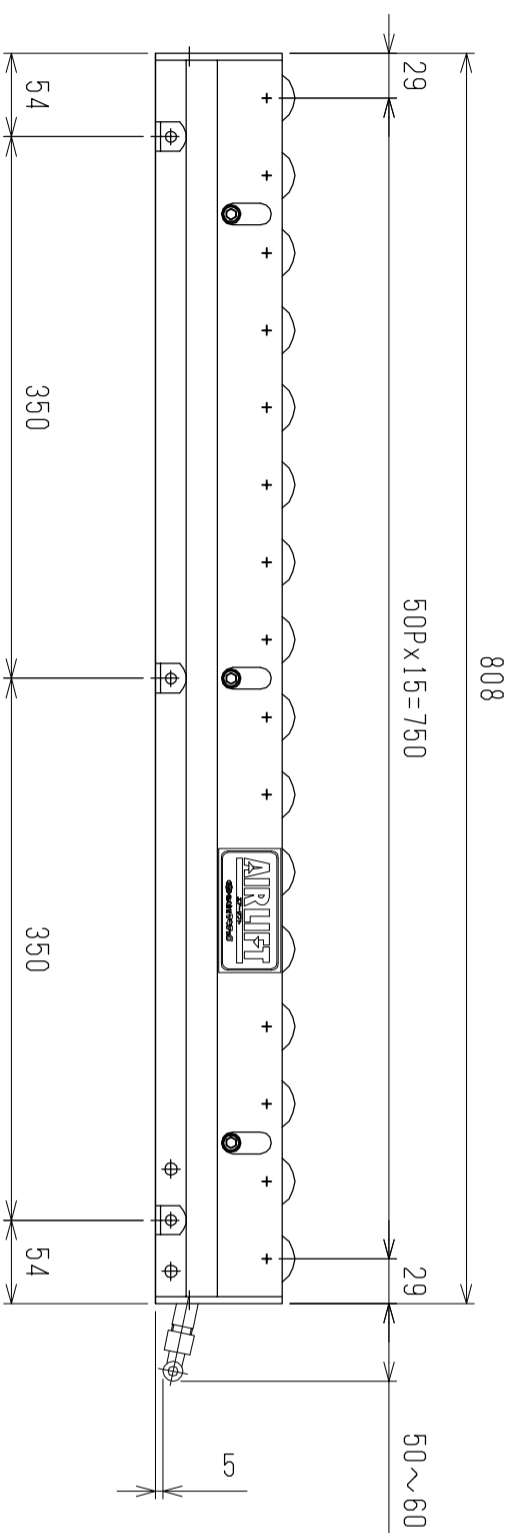

仕様	型式
全長 (L)	ALW-36808
取付ピッチ (P)	808
荷重 (kgf)	700
空気消費量 (N ϕ)	内圧0.5MPa 205
目安自重 (kg)	3.2
	11.5

△4				尺度	1:5	客先	股	株式会社 マキ
△3				日付	2011/11/29	名称	エアリフト	
△2				承認	検図	製図	高野	ALW-36808
△1				改訂番号	年月日	改訂事由	担当	