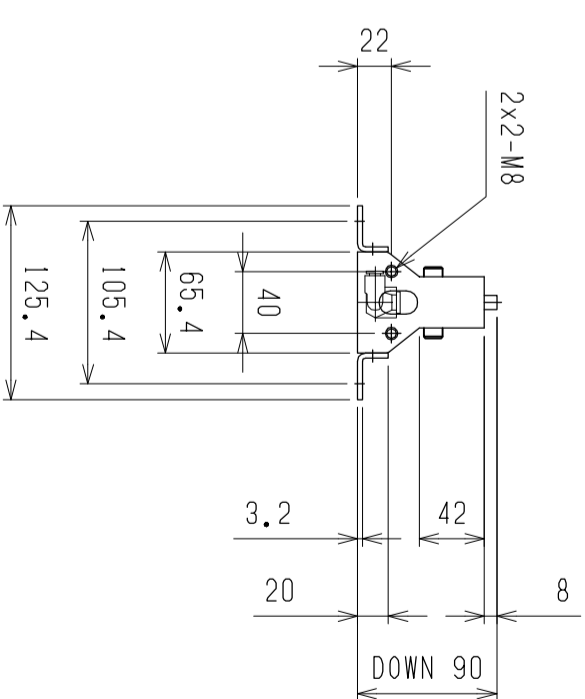

仕様	型式
全長 (L)	ALW-36808
取付ピッチ (P)	808
荷重 (kgf)	700
空気消費量 (N ϕ)	内圧0.5MPa 205
目安自重 (kg)	3.2
	11.5

△4				尺度	1:5	客先	股	株式会社 マキ
△3				日付	2011/11/29	名称	エアリフト	
△2				承認	検図	製図	高野	ALW-36808
△1				改訂番号	年月日	改訂事由	担当	