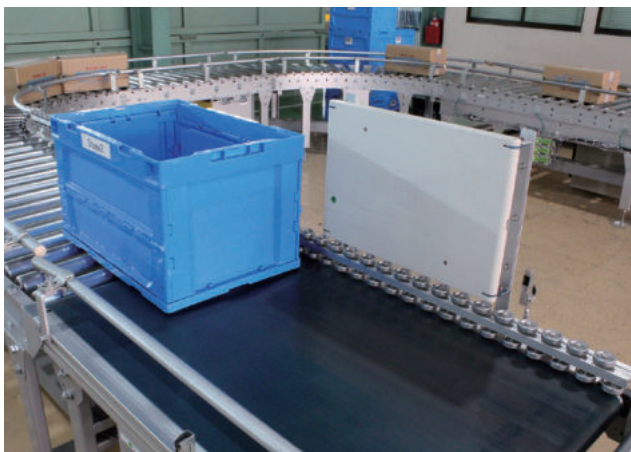

ストリームソーター 高速水平自動仕分

ストリームソーターは、高速で安定した多品種仕分け機能を追求し、毎時6,000ケース以上の仕分け能力を簡単な構造で可能にしました。仕分け搬送作業の効率化と、ターミナルの貴重なスペースを有効にすることを、お客様の立場に立って追求し、機械のユニット化と特長あるアイデアとを組み合わせました。

品物を傷めずに高速・水平・3方向に仕分ける。

フリーダムソーター 高速自動仕分

処理枚数と仕分数により両面流れ、片面流れタイプがあります。仕分け機能をフレキシブルに対応できるように、ニーズにあわせてレイアウトを提案させていただいております。信頼性高い技術力をもつ当社におまかせください。

仕分け・配送センターの生産工場に。

見えるRFIDスマートタグ スマートタグ (RFID) 読み取りアンテナ

スマートタグ (RFID)

最大の特徴はICチップに書き込まれたデータがリーダーなしで見られる事ができることです。今まで目で見ることが出来なかったRFIDの情報が目に見える事により様々な可能性が広がります。