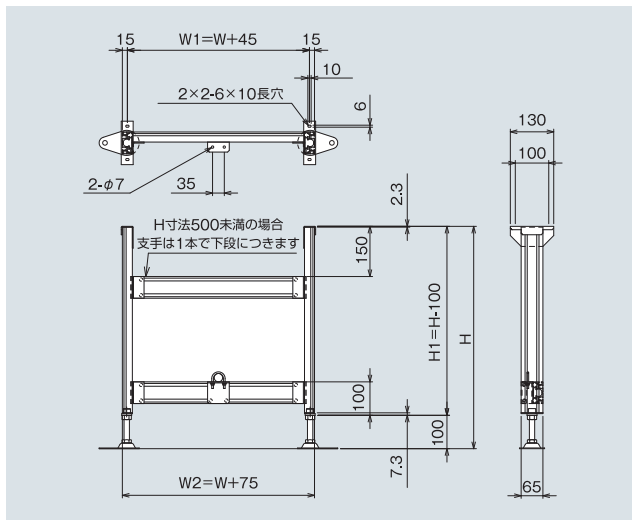

SAS-2K 脚

アルミ製

□ 65 × 30

■型式の見方

(例)	型式 SAS-2K	ローラ幅(W) W500	脚高(H) H665
-----	--------------	-----------------	---------------

SAS-G1/SAS-G2/SAS-G3 ガイド

■型式の見方

(例)	型式 SAS-G1	ガイド長さ(GL) GL800	ガイド幅(GW) GW500	ガイド高さ(GH) GH100
-----	--------------	--------------------	-------------------	--------------------