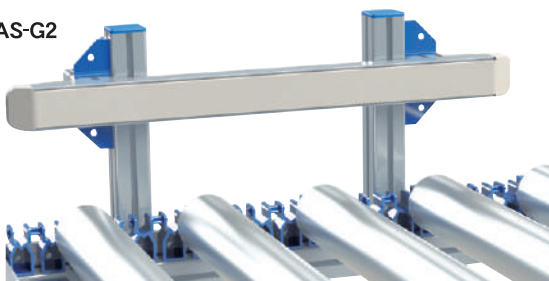

SAS-2K 脚

アルミ製

□ 65 × 30

■型式の見方

(例)	型式 SAS-2K	ローラ幅(W) W500	脚高(H) H665

SAS-G1/SAS-G2/SAS-G3 ガイド

■型式の見方

(例)	型式 SAS-G1	ガイド長さ(GL) GL800	ガイド幅(GW) GW500	ガイド高さ(GH) GH100