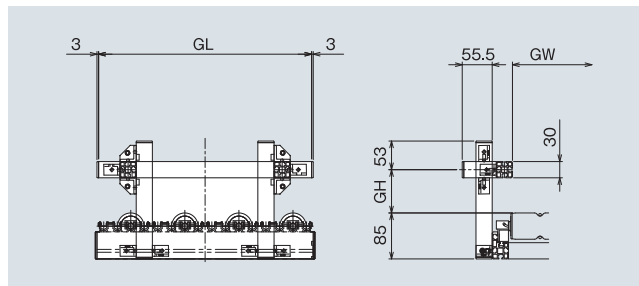

SAS-G1/SAS-G2/SAS-G3 ガイド

■型式の見方

(例)	型式 SAS-G1	ガイド長さ(GL) GL800	ガイド幅(GW) GW500	ガイド高さ(GH) GH100

SAS-G1

SAS-G2