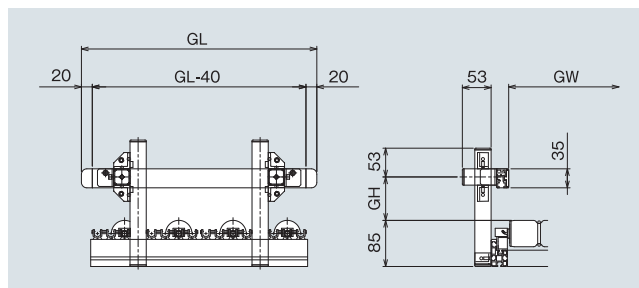

SAS-2K 脚

アルミ製

□ 65 × 30

■型式の見方

(例)	型式 SAS-2K	ローラ幅(W) W500	脚高(H) H665

SAS-G1/SAS-G2/SAS-G3 ガイド

■型式の見方

(例)	型式 SAS-G1	ガイド長さ(GL) GL800	ガイド幅(GW) GW500	ガイド高さ(GH) GH100