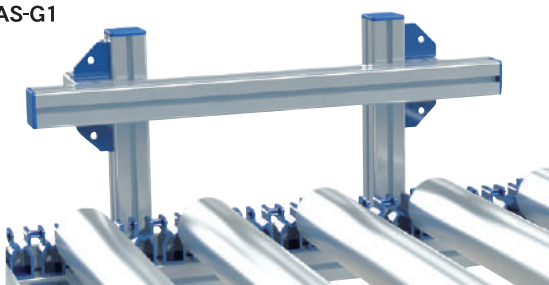

SAS-G1/SAS-G2/SAS-G3 ガイド

■型式の見方

(例)	型式 SAS-G1	ガイド長さ(GL) GL800	ガイド幅(GW) GW500	ガイド高さ(GH) GH100

SAS-G1

SAS-G2