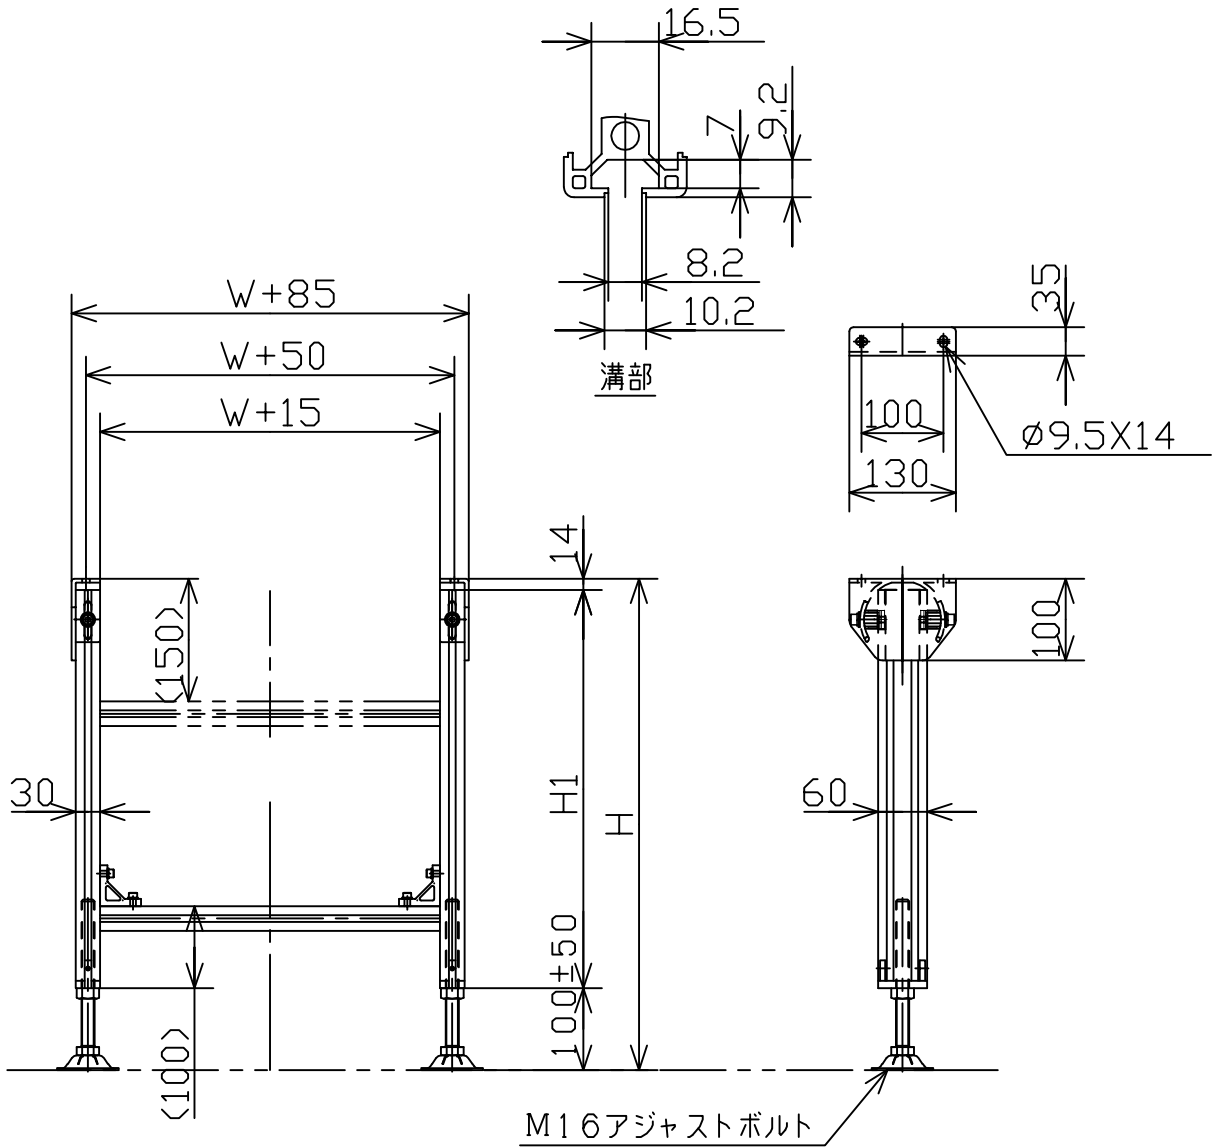

品番	品名	材質	1台分個数	製作個数	備考
01	AL-2B型スタンド(No.8~No.10)	アルミ			ALF-8-3060

△				尺度	1:10	
△				日付	2011, 06, 27	
△				承認	検図	製図
△				田嶋	相馬	渡辺
改訂番号	年月日	改訂事由	担当			
客先	殿			 <b>株式会社 マキテック</b>		
名称	AL-2B型スタンド(標準型)			図番	C602-1	