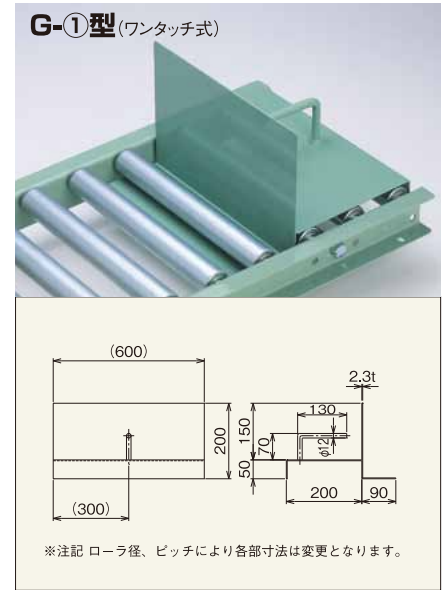

コンベヤ中間取付用ストッパー

フレームサイズ・ローラ径・ピッチにより取付できない場合がありますので、ご相談ください。

※足踏み式はコンベヤ直置き時のみ使用可能

アンチバック (逆転防止プレート)