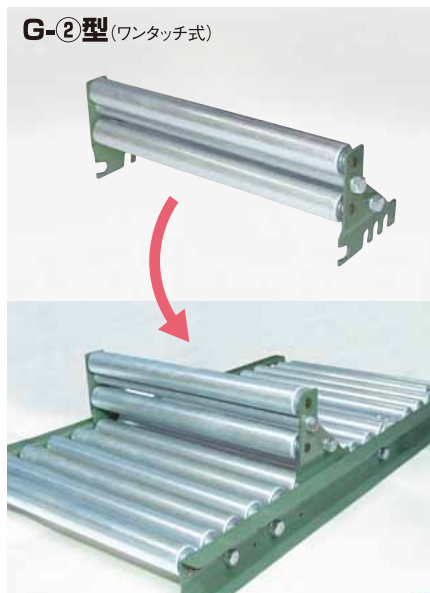

コンベヤ中間取付用ストッパー

フレームサイズ・ローラ径・ピッチにより取付できない場合がありますので、ご相談ください。

※足踏み式はコンベヤ直置き時のみ使用可能

アンチバック (逆転防止プレート)