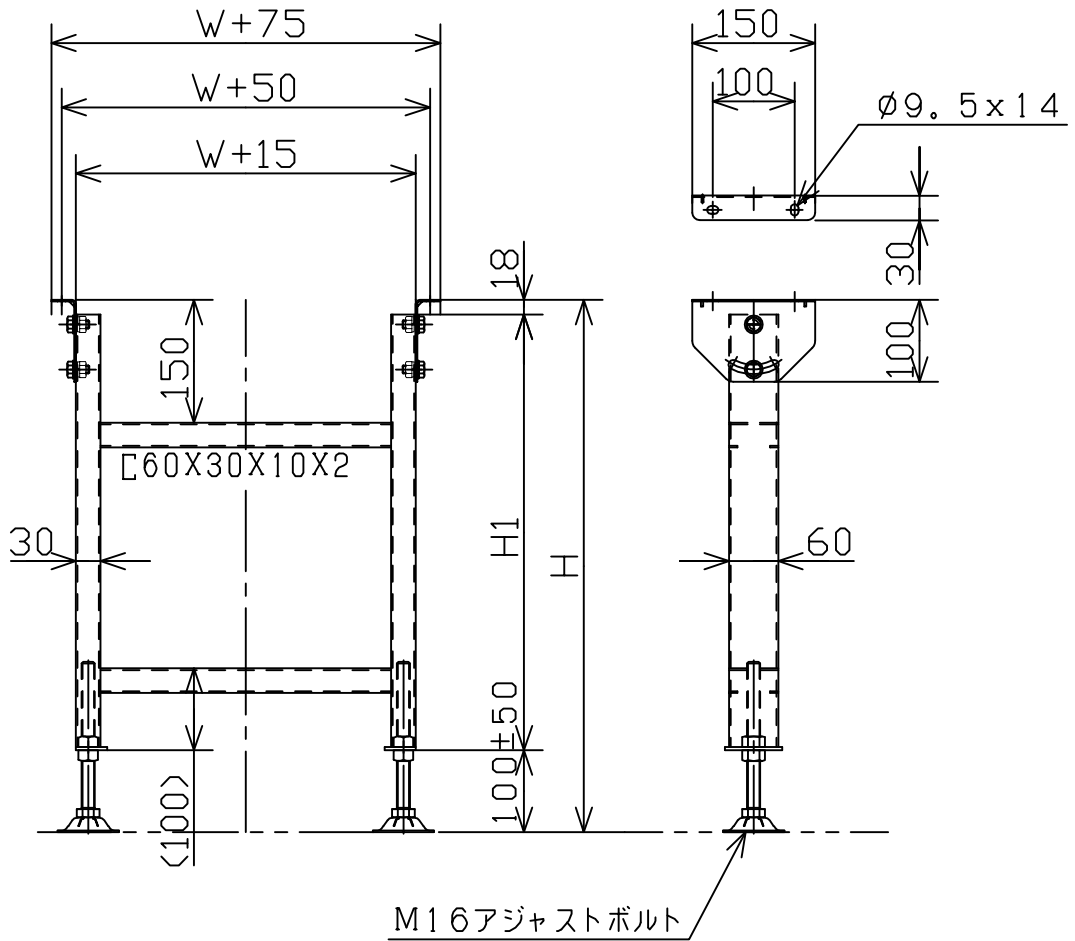

| 品番 | 品名 | 材質 | 1台分個数 | 製作個数 | 備考 |
|----|-------------------------|-----|-------|------|-------------|
| 05 | SUS-2B型スタンド(No.6~No.10) | SUS | | | [60X30X10X2 |

| | | | | | | |
|------|------------------|------|----|-----------------|--------------|----|
| △4 | | | | 尺度 | 1:10 | |
| △3 | | | | 日付 | 2011, 06, 27 | |
| △2 | | | | 承認 | 検図 | 製図 |
| △1 | | | | 田嶋 | 相馬 | 渡辺 |
| 改訂番号 | 年月日 | 改訂事由 | 担当 | | | |
| 客先 | 殿 | | | MAKI 株式会社 マキテック | | |
| 名称 | SUS-2B型スタンド(標準型) | | | 図番 | C607-05 | |