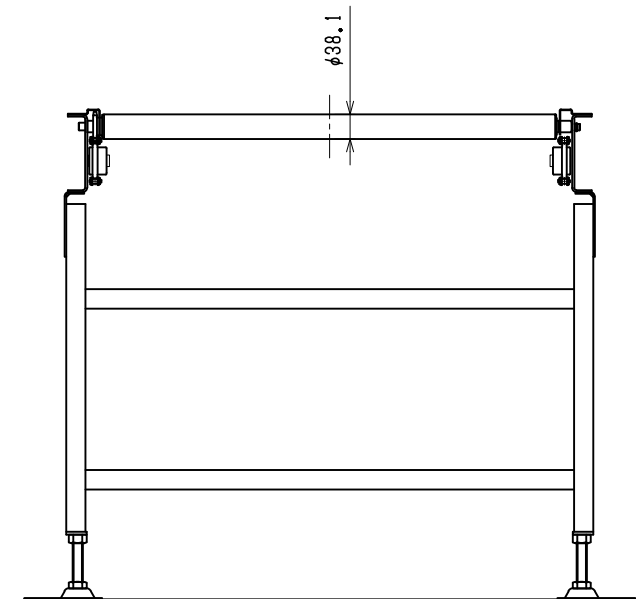

品番	品名	材質	一台分個数	製作個数	備考
----	----	----	-------	------	----

V=8.4rpm(60Hz)

A-矢視

改訂番号	年月日	改訂事由	担当	尺度 日付 承認	検図 製図	客先 名称	殿	MAKI 株式会社 マキテック
十字反転装置付チェーン駆動ローコンベヤ AJH							図番	