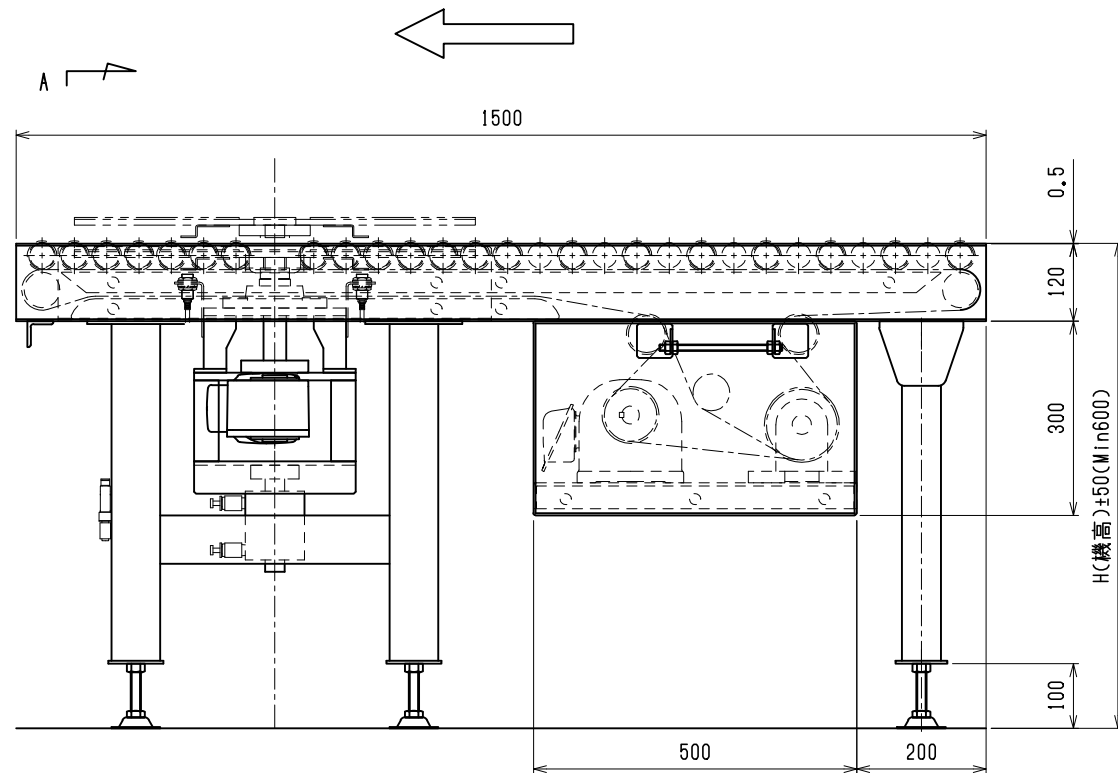

品番	品名	材質	一台分個数	製作個数	備考
----	----	----	-------	------	----

V=8.4rpm(60Hz)

A-矢視

改訂番号	年月日	改訂事由	担当	尺度 日付 承認	検図 製図	客先 名称	殿	MAKI 株式会社 マキテック
十字反転装置付チェーン駆動ローコンベヤ AJH							図番	