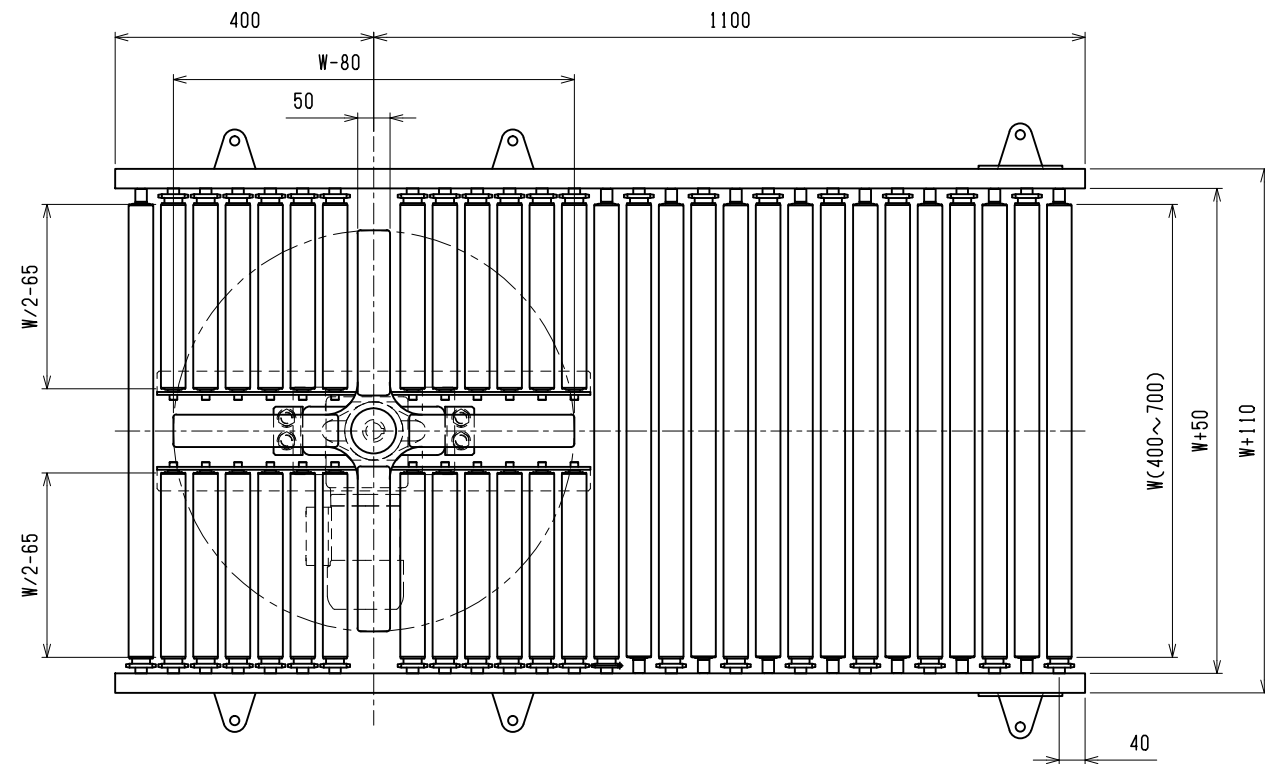

品番	品名	材質	一台分個数	製作個数	備考
----	----	----	-------	------	----

V=8.4rpm(60Hz)

A-矢視

改訂番号	年月日	改訂事由	担当	尺度 日付 承認	検図 製図	客先 名称	殿	MAKI 株式会社 マキテック
十字反転装置付チェーン駆動ローコンベヤ AJH							図番	