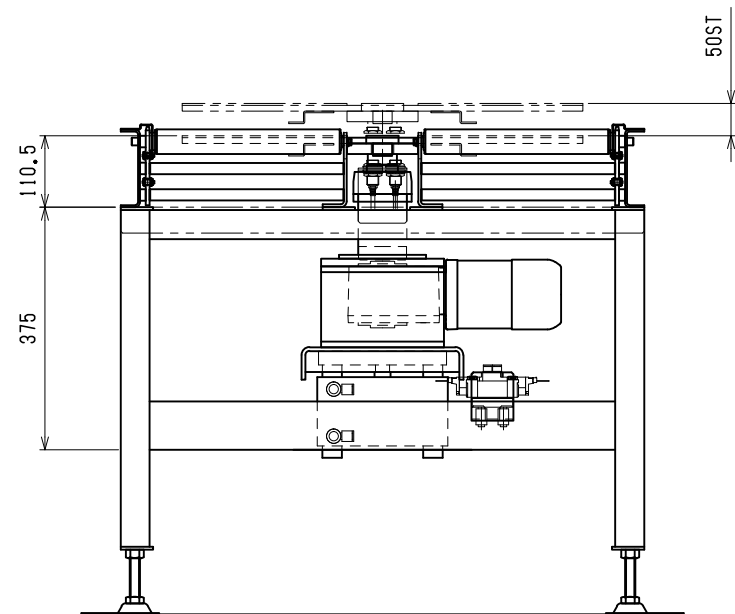

品番	品名	材質	一台分個数	製作個数	備考
----	----	----	-------	------	----

V=8.4rpm(60Hz)

A-矢視

改訂番号	年月日	改訂事由	担当	尺度 日付 承認	検図 製図	客先 名称	殿	MAKI 株式会社 マキテック
十字反転装置付チェーン駆動ローコンベヤ AJH							図番	