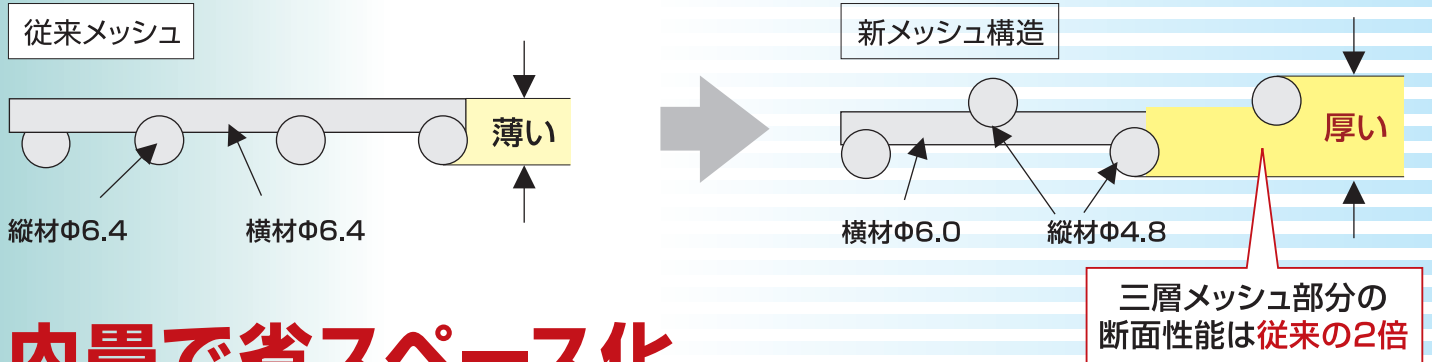

あらゆる産業界の現場で幅広い用途で使用されています。

軽量ながら業界No.1の強度を実現!!

●新メッシュ構造により、面強度UP!

想定される力を分析し、強度の必要な部分を補強。
また、新メッシュ構造により、耐震強度をあげています。

内畳で省スペース化