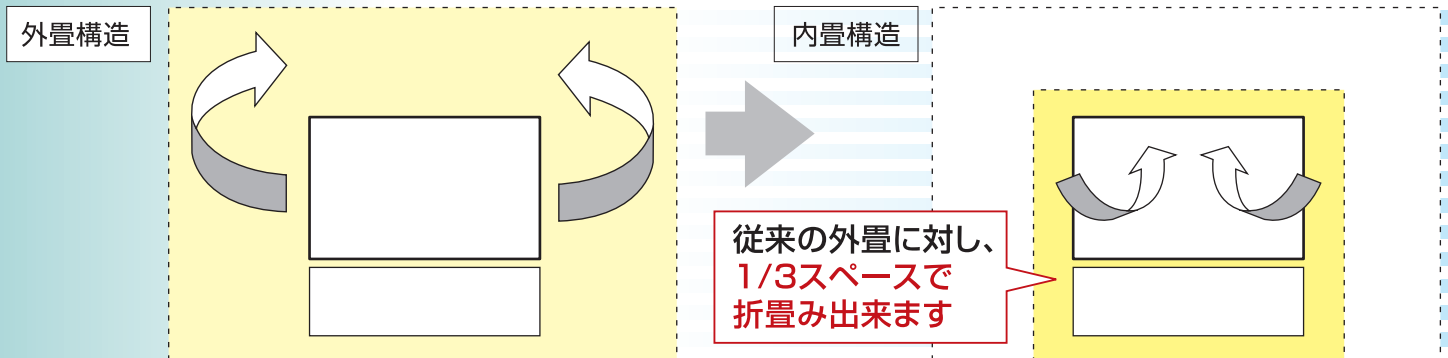

あらゆる産業界の現場で幅広い用途で使用されています。

軽量ながら業界No.1の強度を実現!!

●新メッシュ構造により、面強度UP!

想定される力を分析し、強度の必要な部分を補強。
また、新メッシュ構造により、耐震強度をあげています。

内畳で省スペース化

組立・折りたたみが簡単です。

●段積みができ、空間が活用できます。

■お問い合わせ、ご相談はこちらまで

※段積み時、下方のパレットの扉は開けないでください。
※吊り揚げの使用はしないでください。

考える物流…I(あい) 4.0

株式会社 マキテック

<http://www.makitech.co.jp>
E-mail...info@makitech.co.jp

ISO 取得工場
弥富工場
ISO 9001 Certified

H3010A-2,000 J.